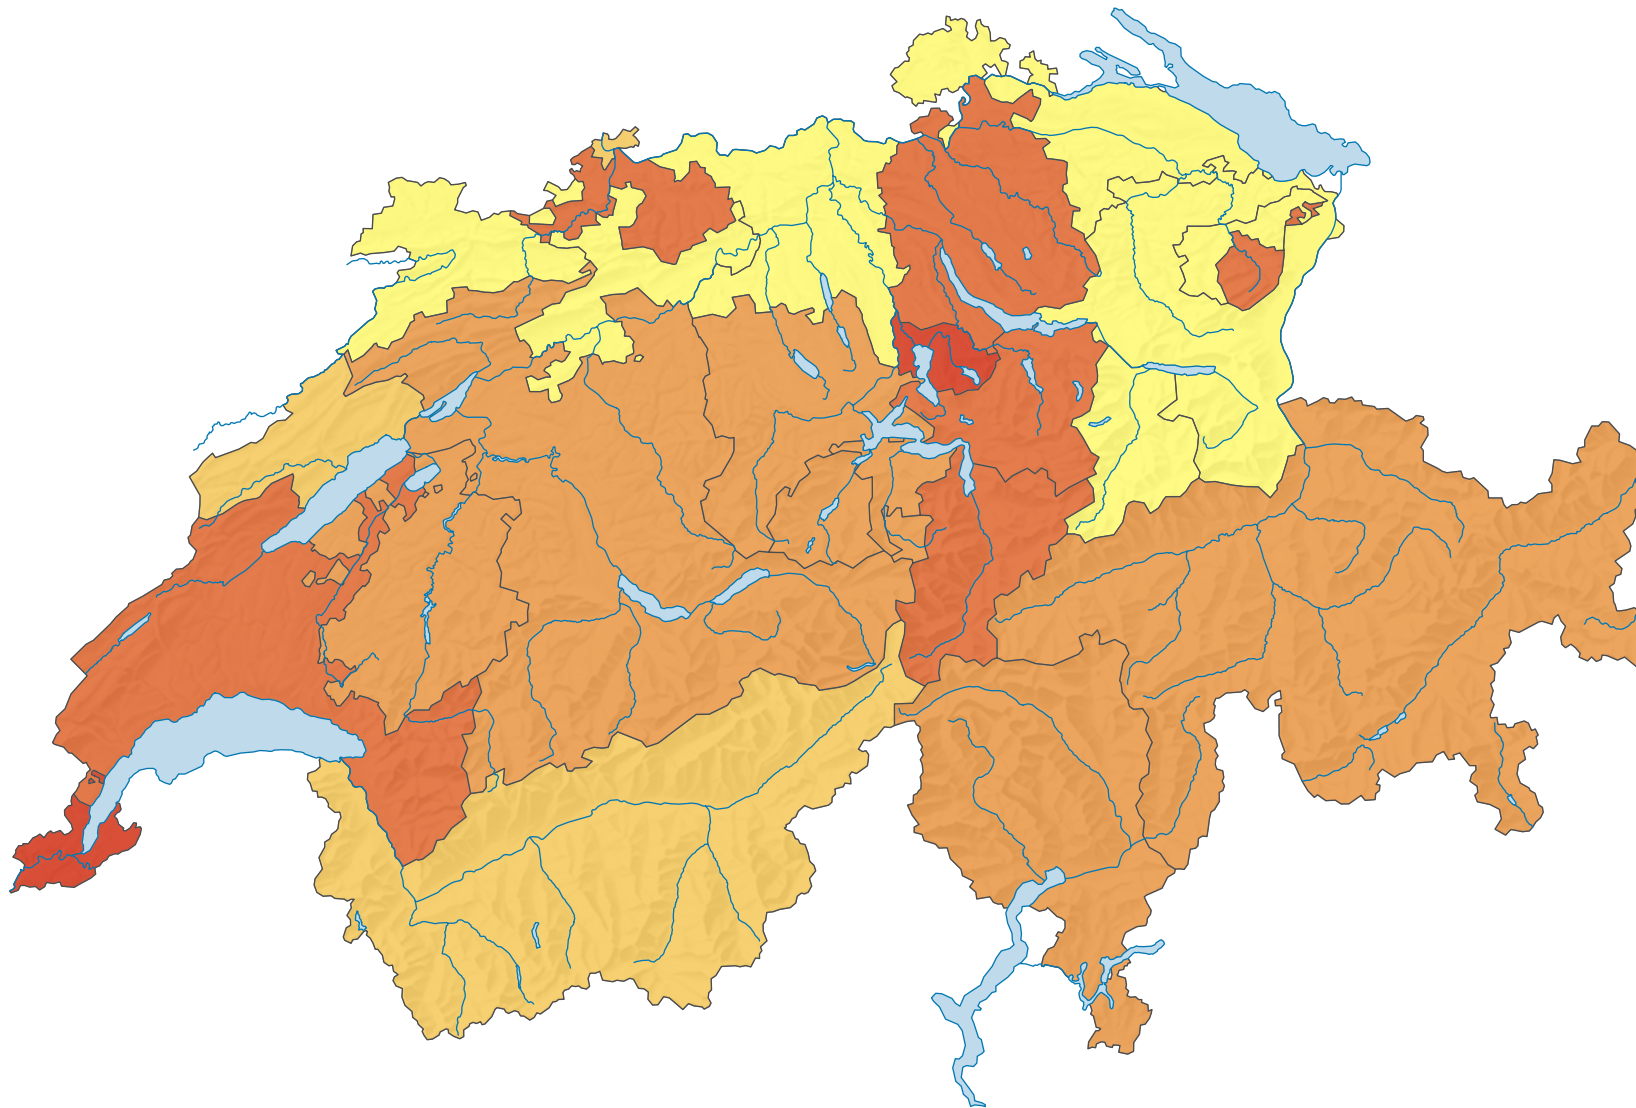

Anteil leer stehender Wohnungen am
Gesamtwohnungsbestand, in %

Schweiz: 1,07

0 35 70 km

Raumgliederung:
Kantone