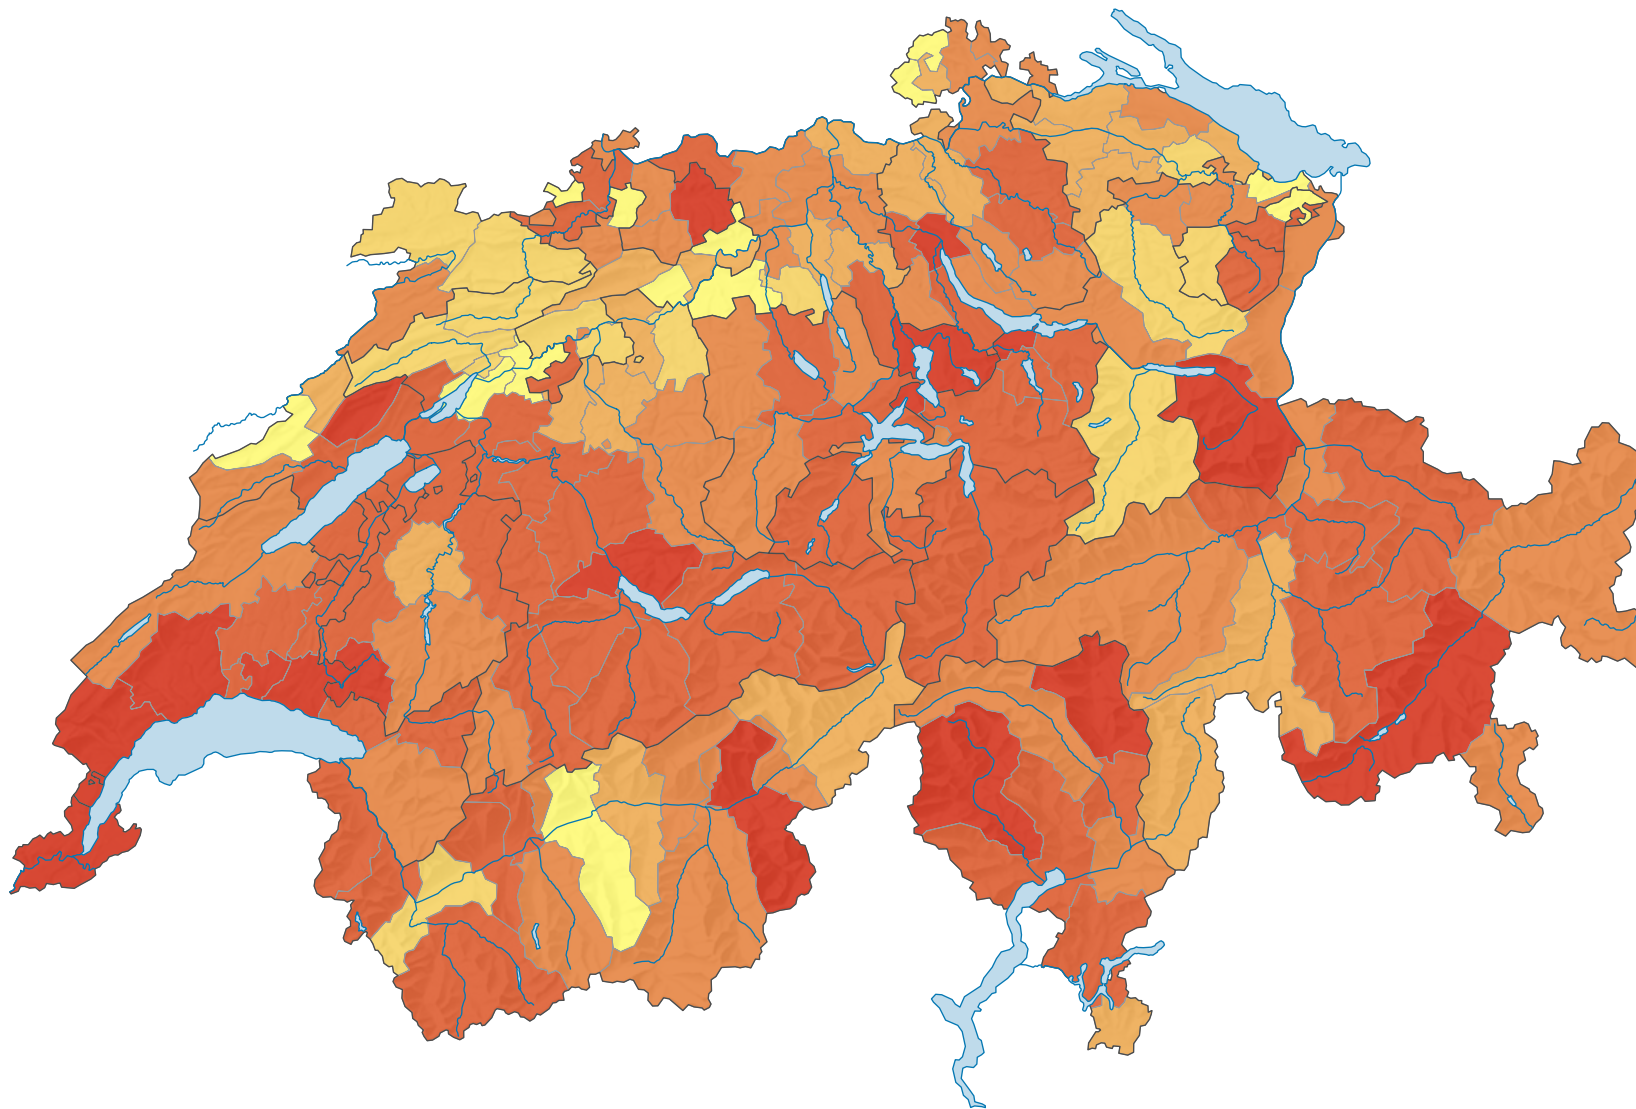

Anteil leer stehender Wohnungen am Gesamtwohnungsbestand, in %

Schweiz: 1,07

0 35 70 km

Raumgliederung:
Bezirke