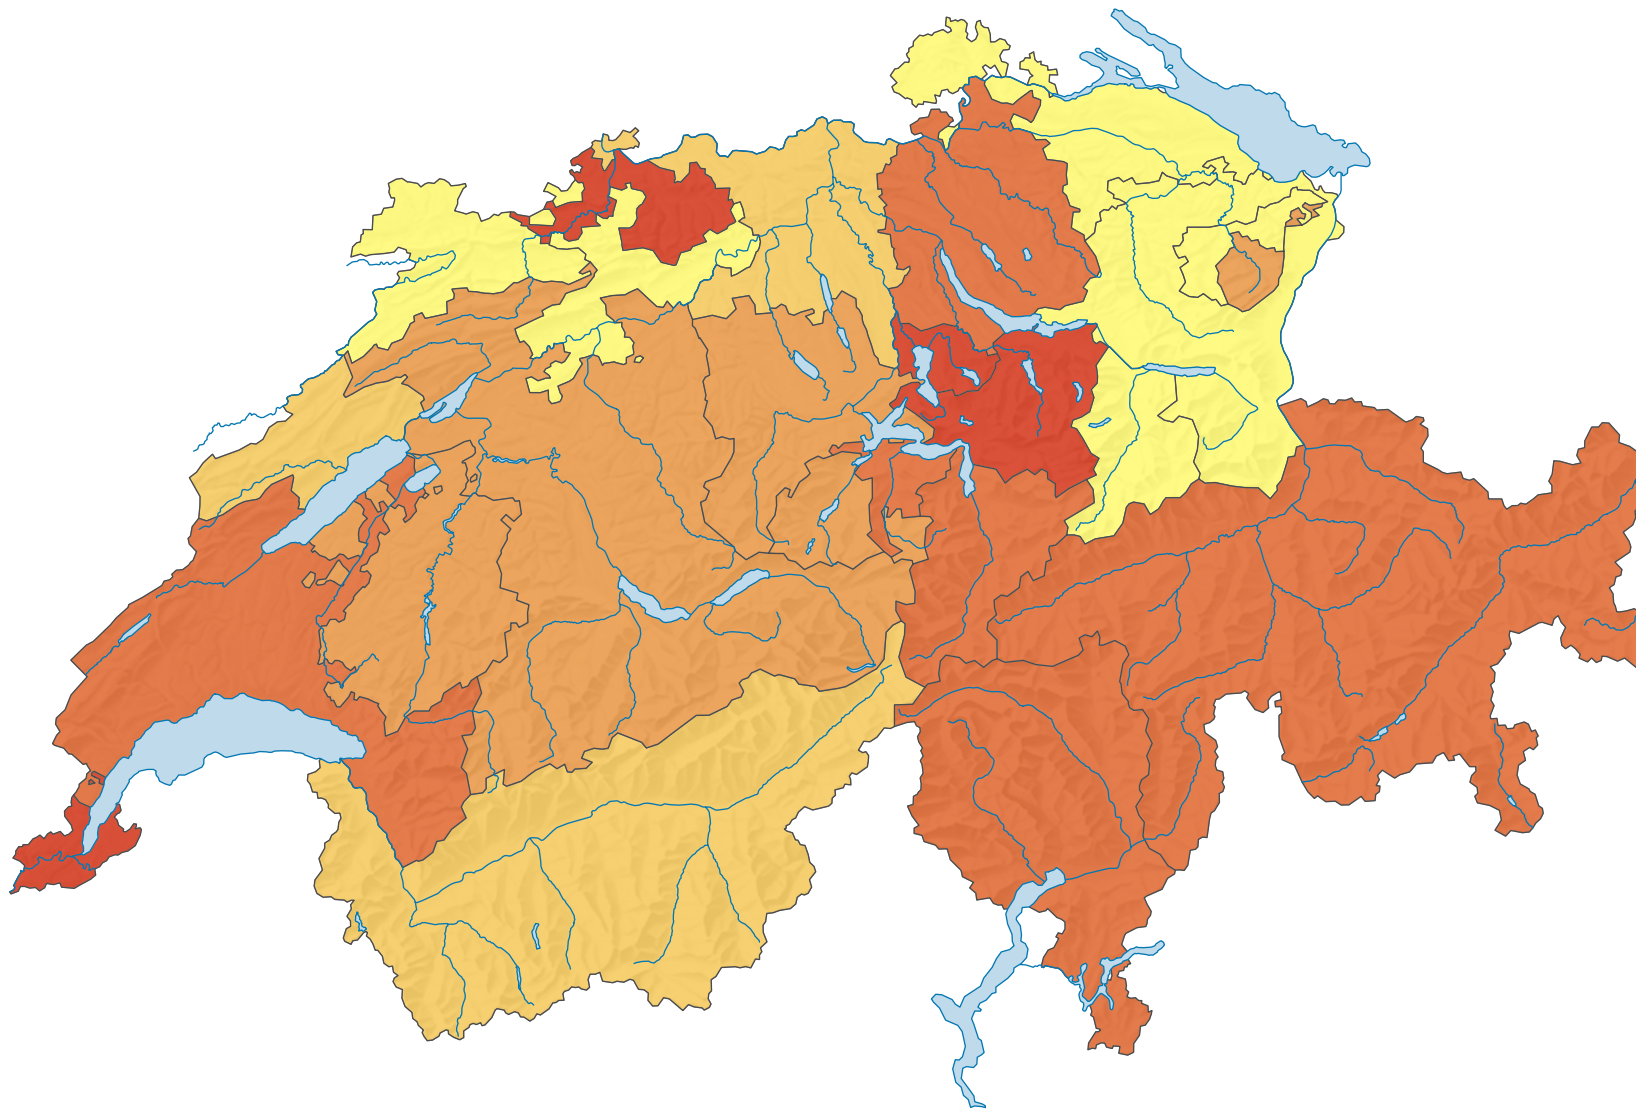

Anteil leer stehender Wohnungen am
Gesamtwohnungsbestand, in %

Schweiz: 1,06

0 35 70 km

Raumgliederung:
Kantone