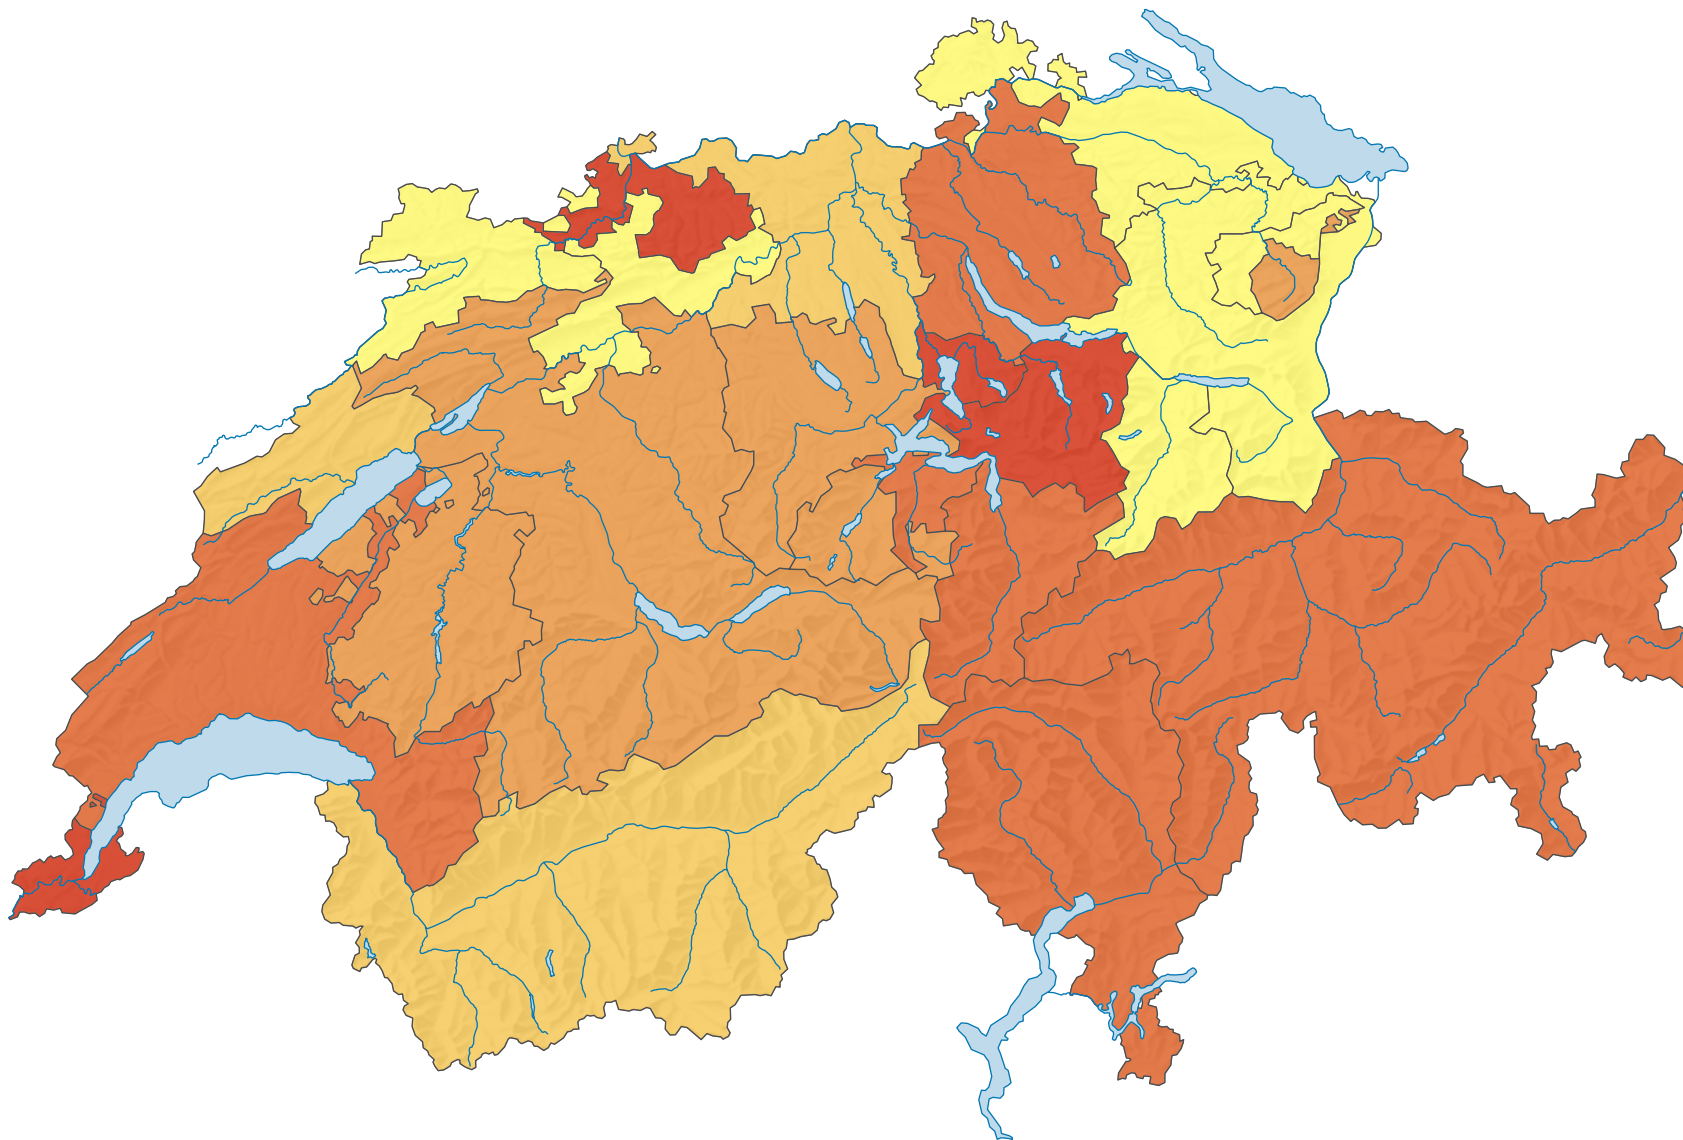

Anteil leer stehender Wohnungen am
Gesamtwohnungsbestand, in %

Schweiz: 1,06

0 25 50 km

Raumgliederung:
Kantone