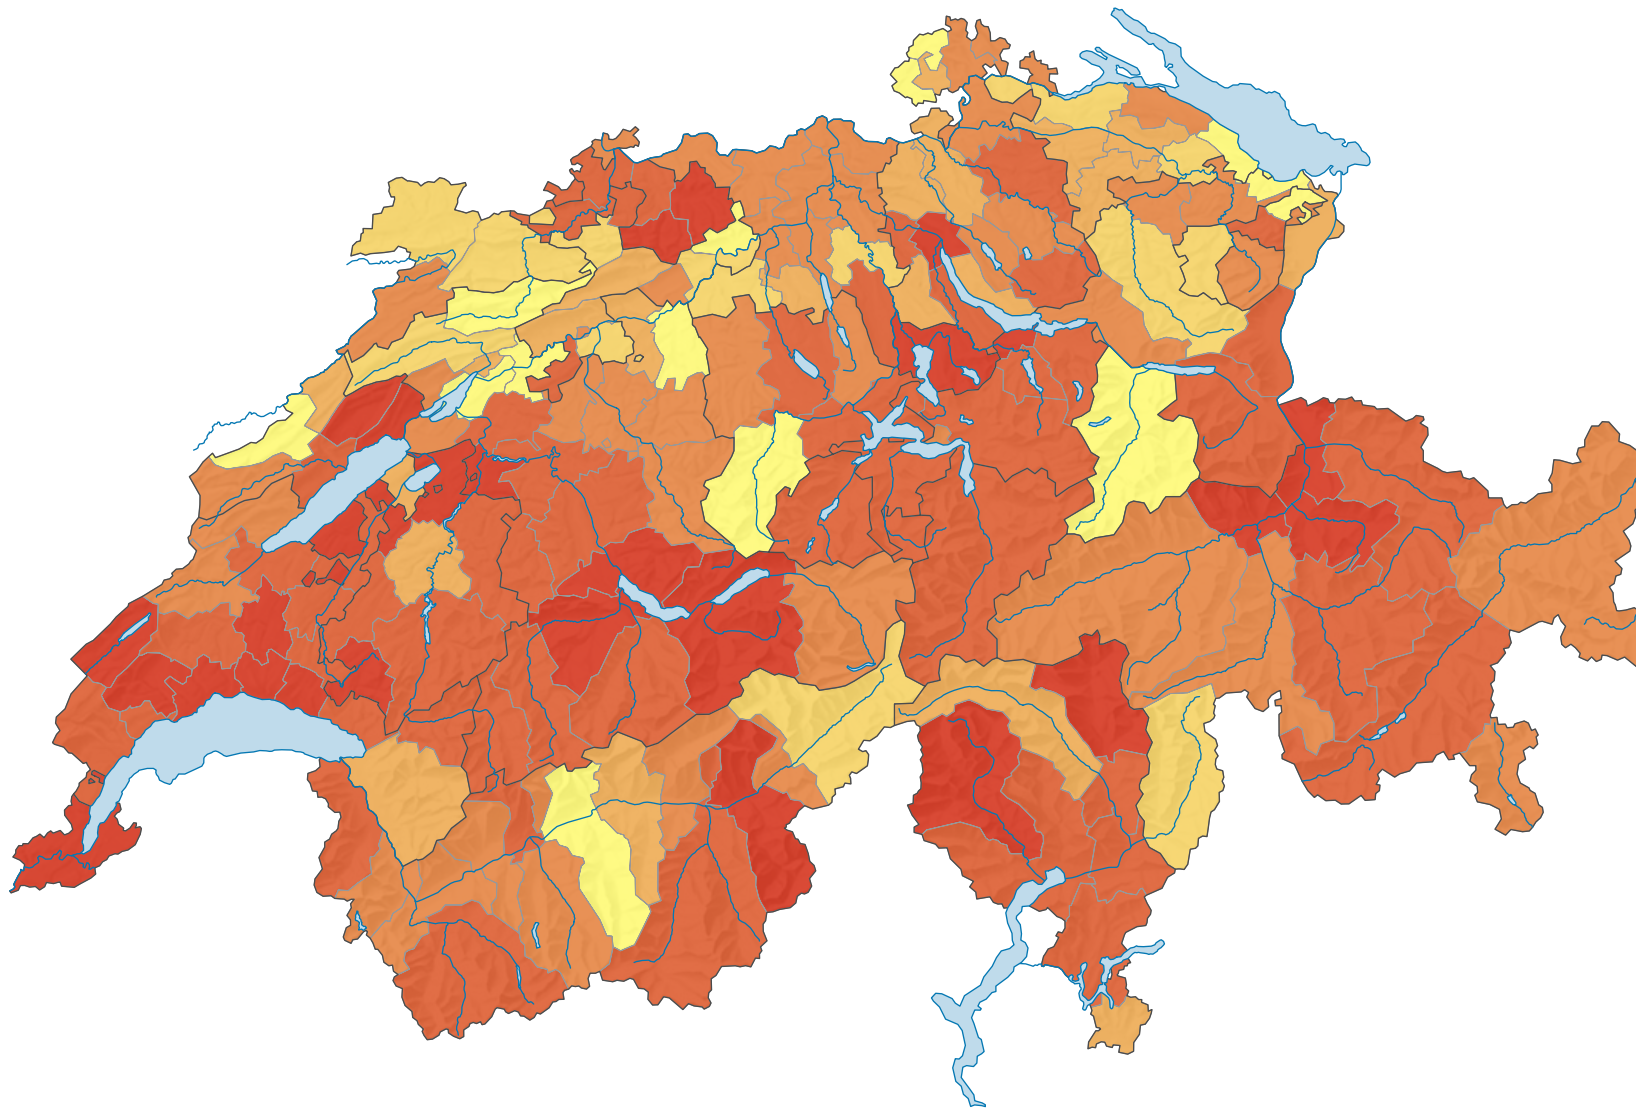

Anteil leer stehender Wohnungen am  
Gesamtwohnungsbestand, in %

Schweiz: 1,06

0 35 70 km

Raumgliederung:  
Bezirke