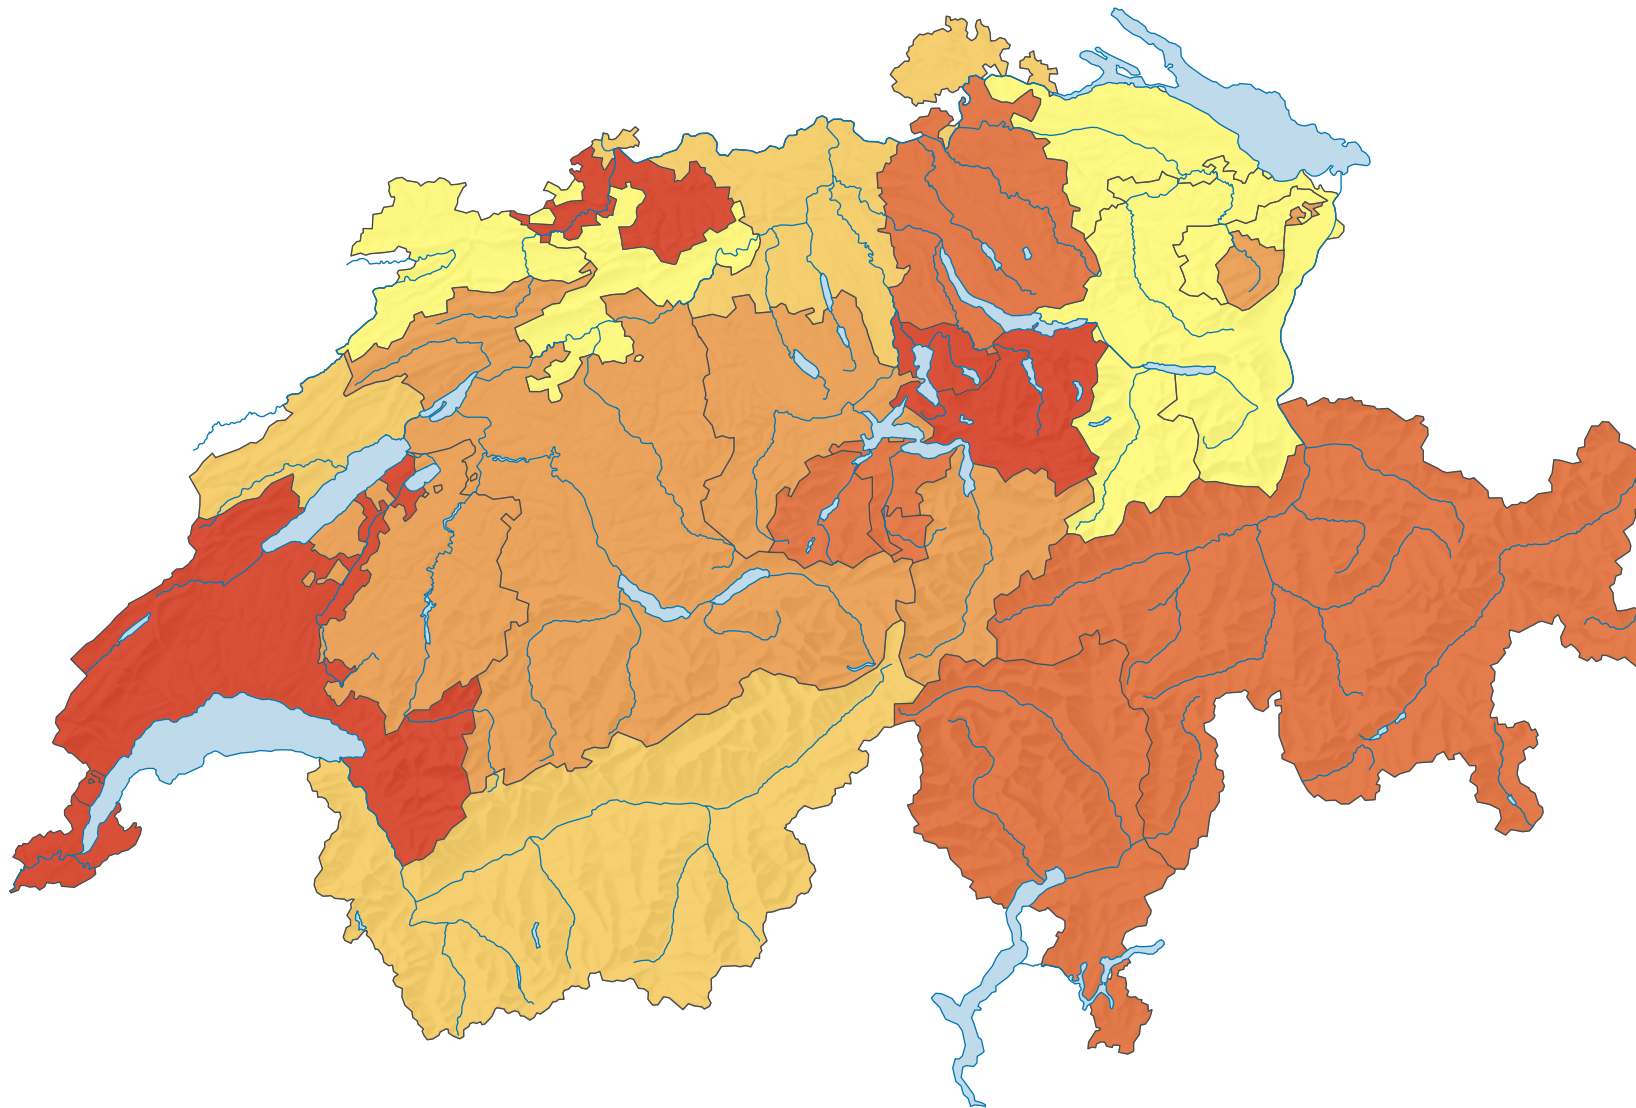

Anteil leer stehender Wohnungen am Gesamtwohnungsbestand, in %

Schweiz: 0,99

0 35 70 km

Raumgliederung:
Kantone