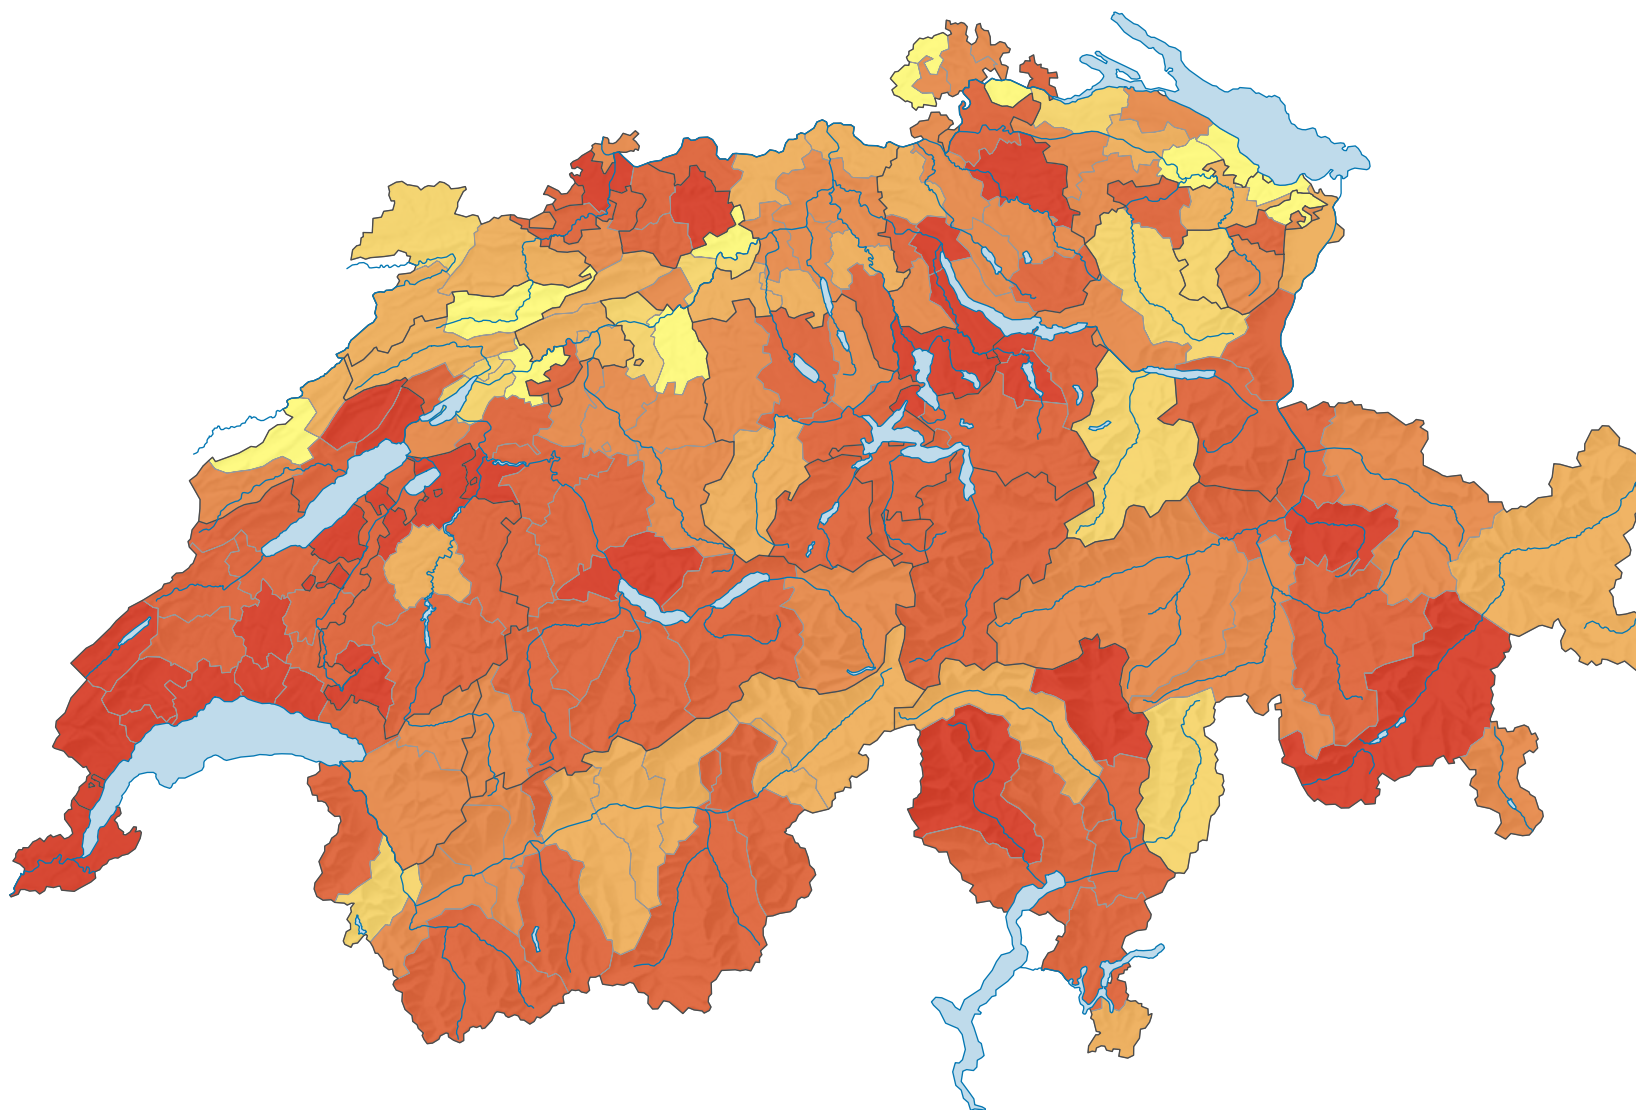

Anteil leer stehender Wohnungen am Gesamtwohnungsbestand, in %

Schweiz: 0,99

0 35 70 km

Raumgliederung:
Bezirke