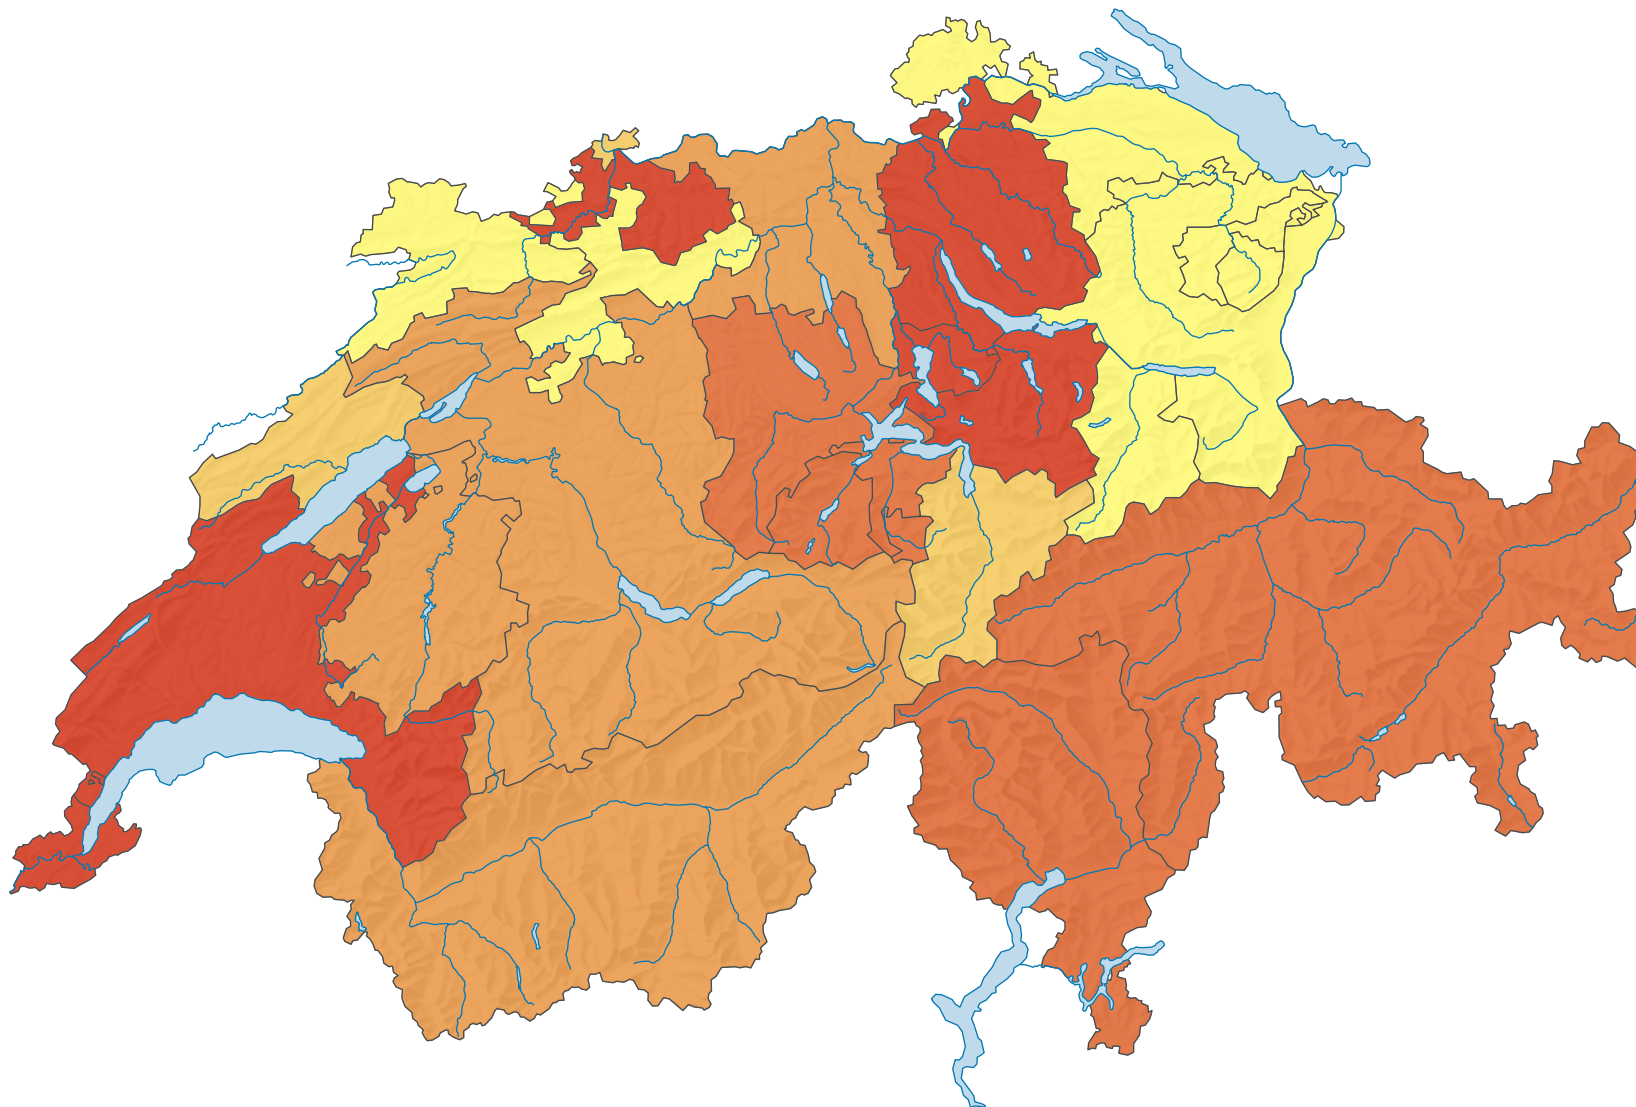

Anteil leer stehender Wohnungen am Gesamtwohnungsbestand, in %

Schweiz: 0,91

0 35 70 km

Raumgliederung:
Kantone