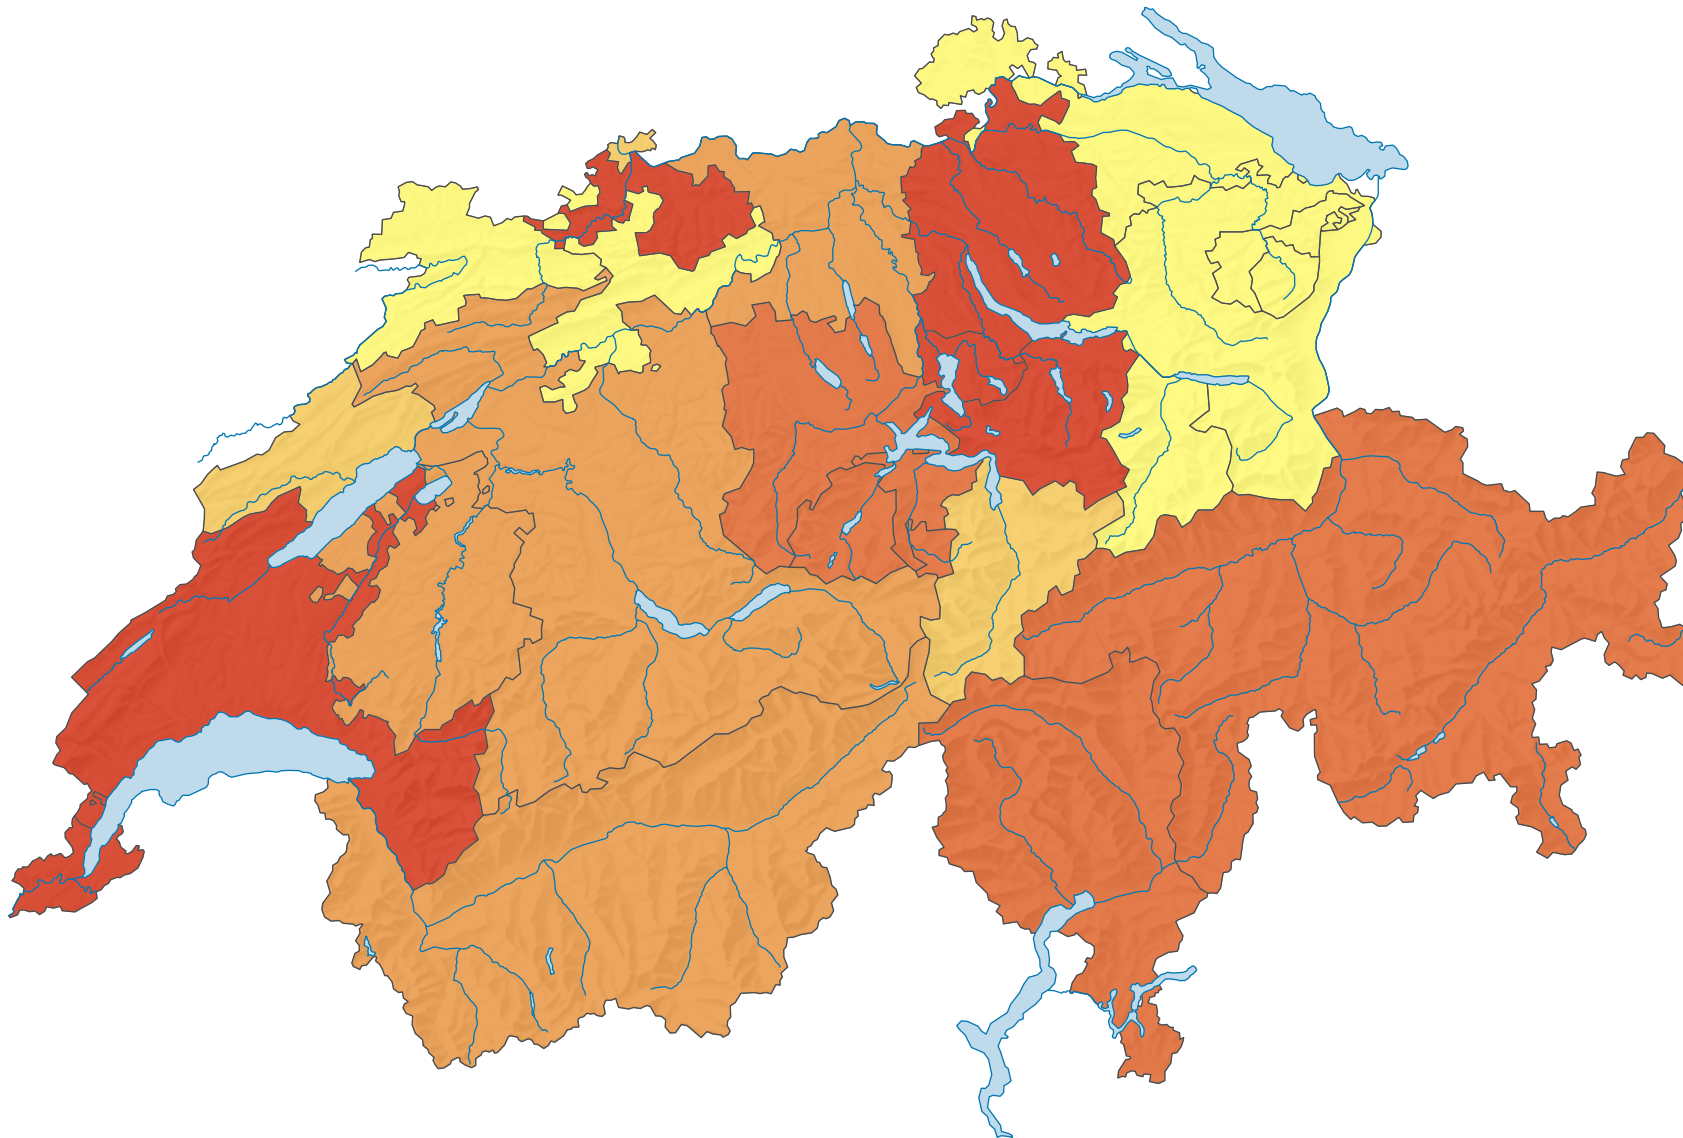

Anteil leer stehender Wohnungen am
Gesamtwohnungsbestand, in %

Schweiz: 0,91

0 25 50 km

Raumgliederung:
Kantone