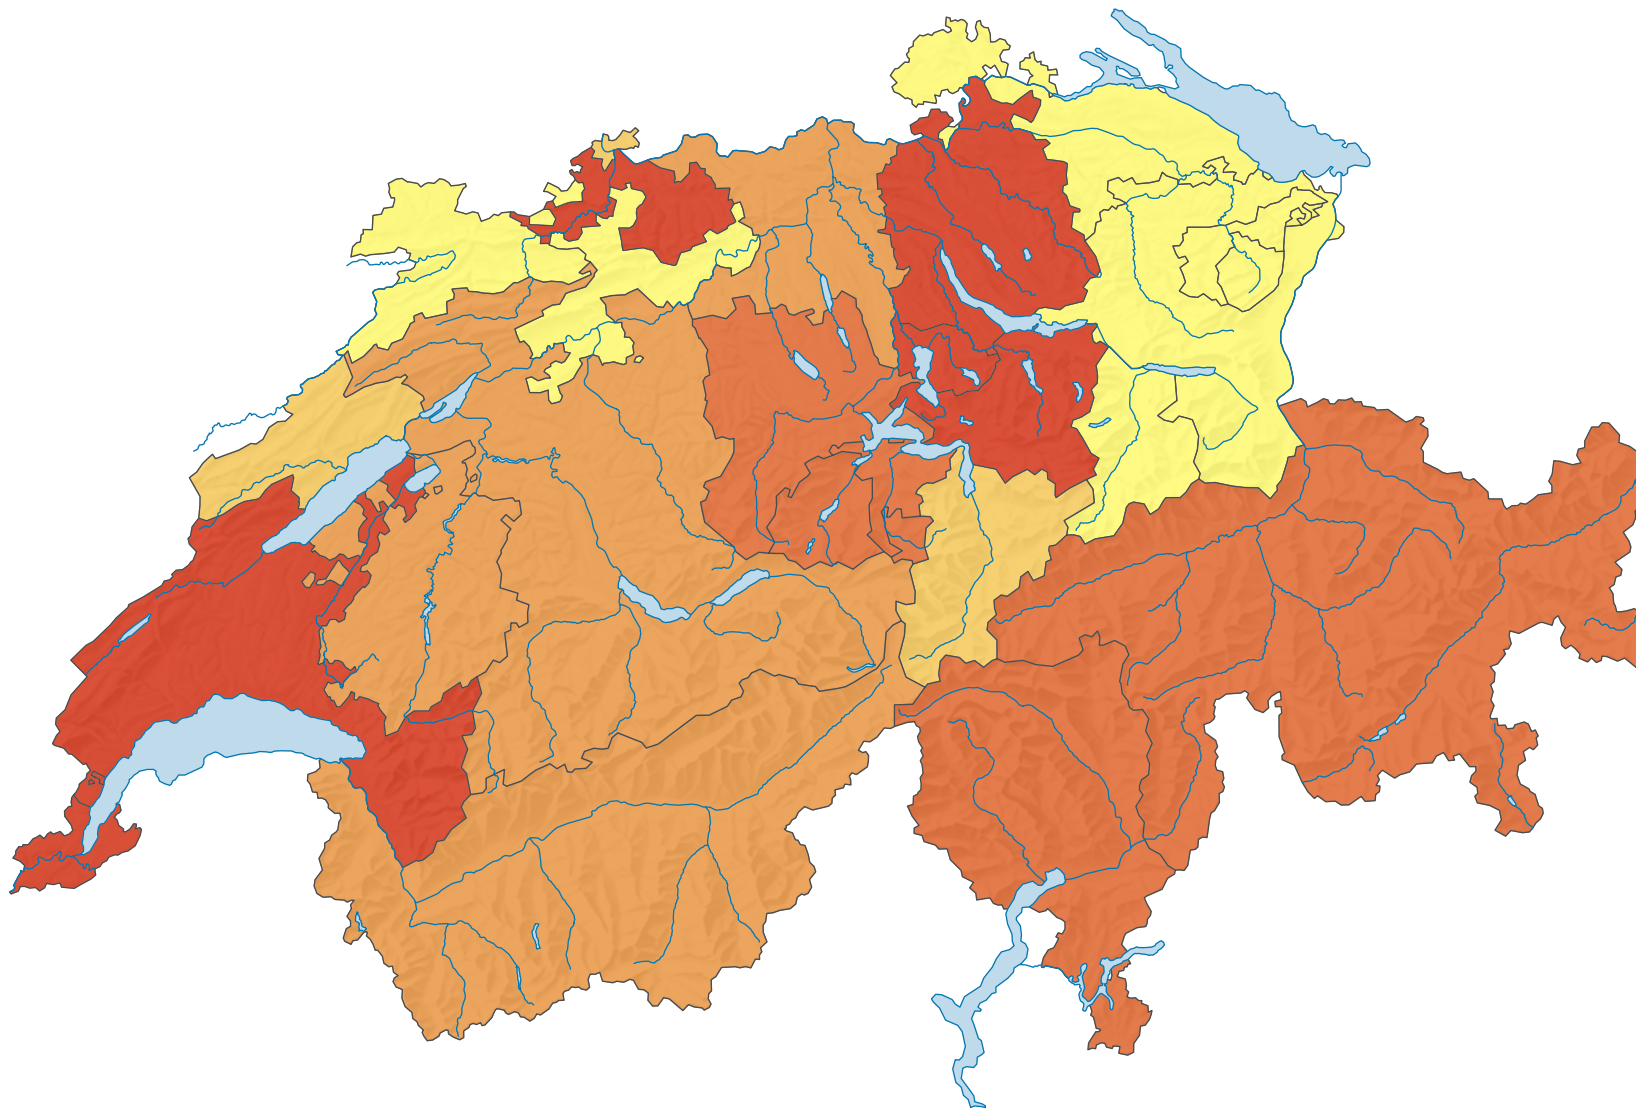

Anteil leer stehender Wohnungen am Gesamtwohnungsbestand, in %

Schweiz: 0,91

0 35 70 km

Raumgliederung:
Kantone