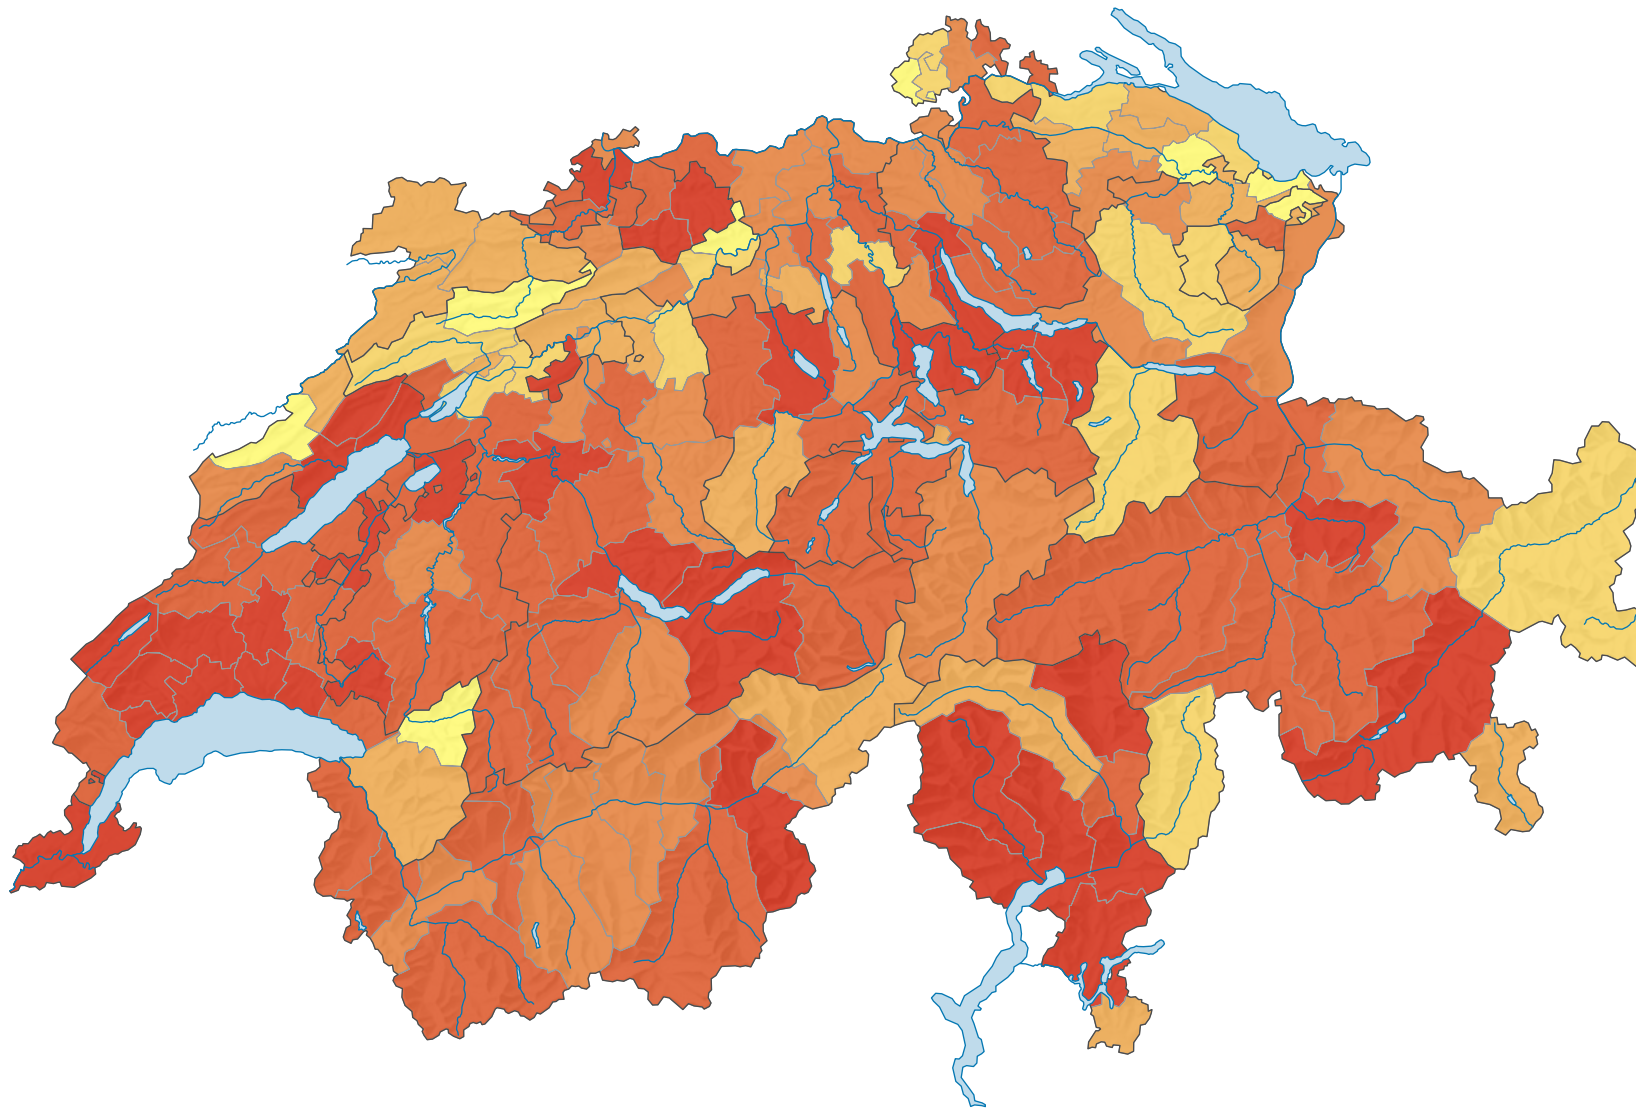

## Part des logements vacants dans le parc de logements, en %

Suisse: 0,91

0 35 70 km

Niveau géographique:  
Districts