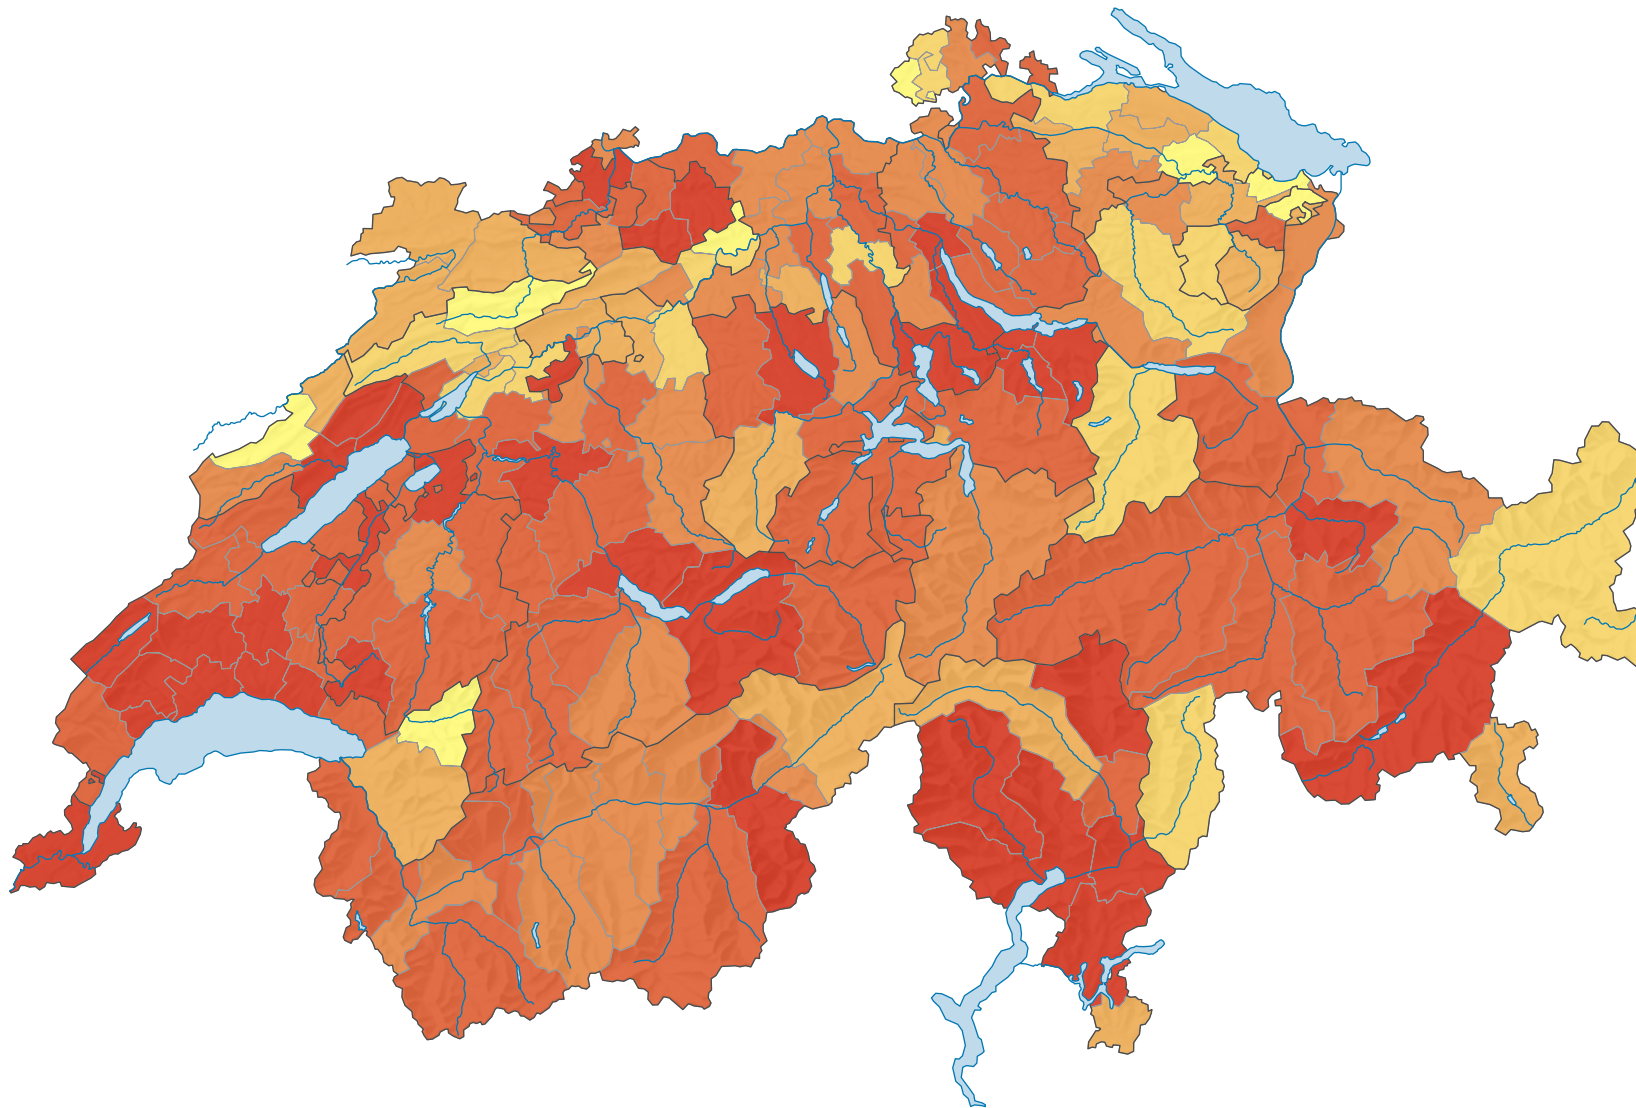

Anteil leer stehender Wohnungen am  
Gesamtwohnungsbestand, in %

Schweiz: 0,91

0 35 70 km

Raumgliederung:  
Bezirke