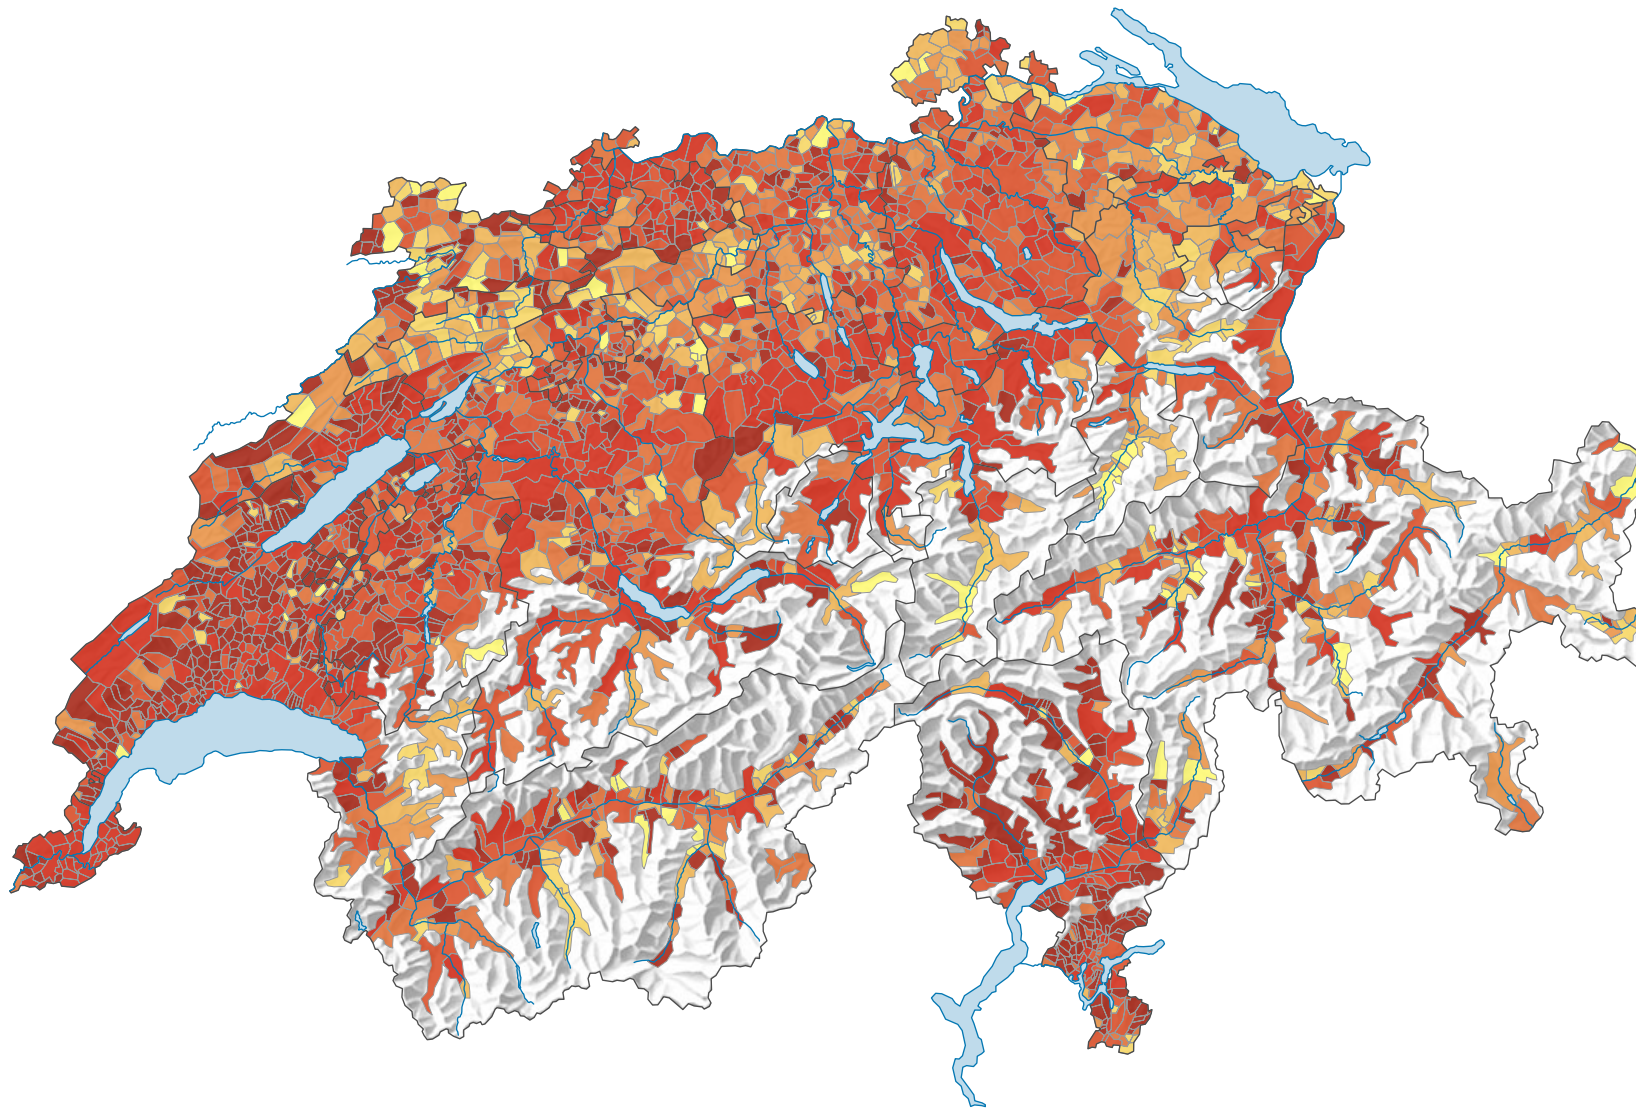

Anteil leer stehender Wohnungen am Gesamtwohnungsbestand, in %

Schweiz: 0,91

0 35 70 km

Raumgliederung:
Politische Gemeinden