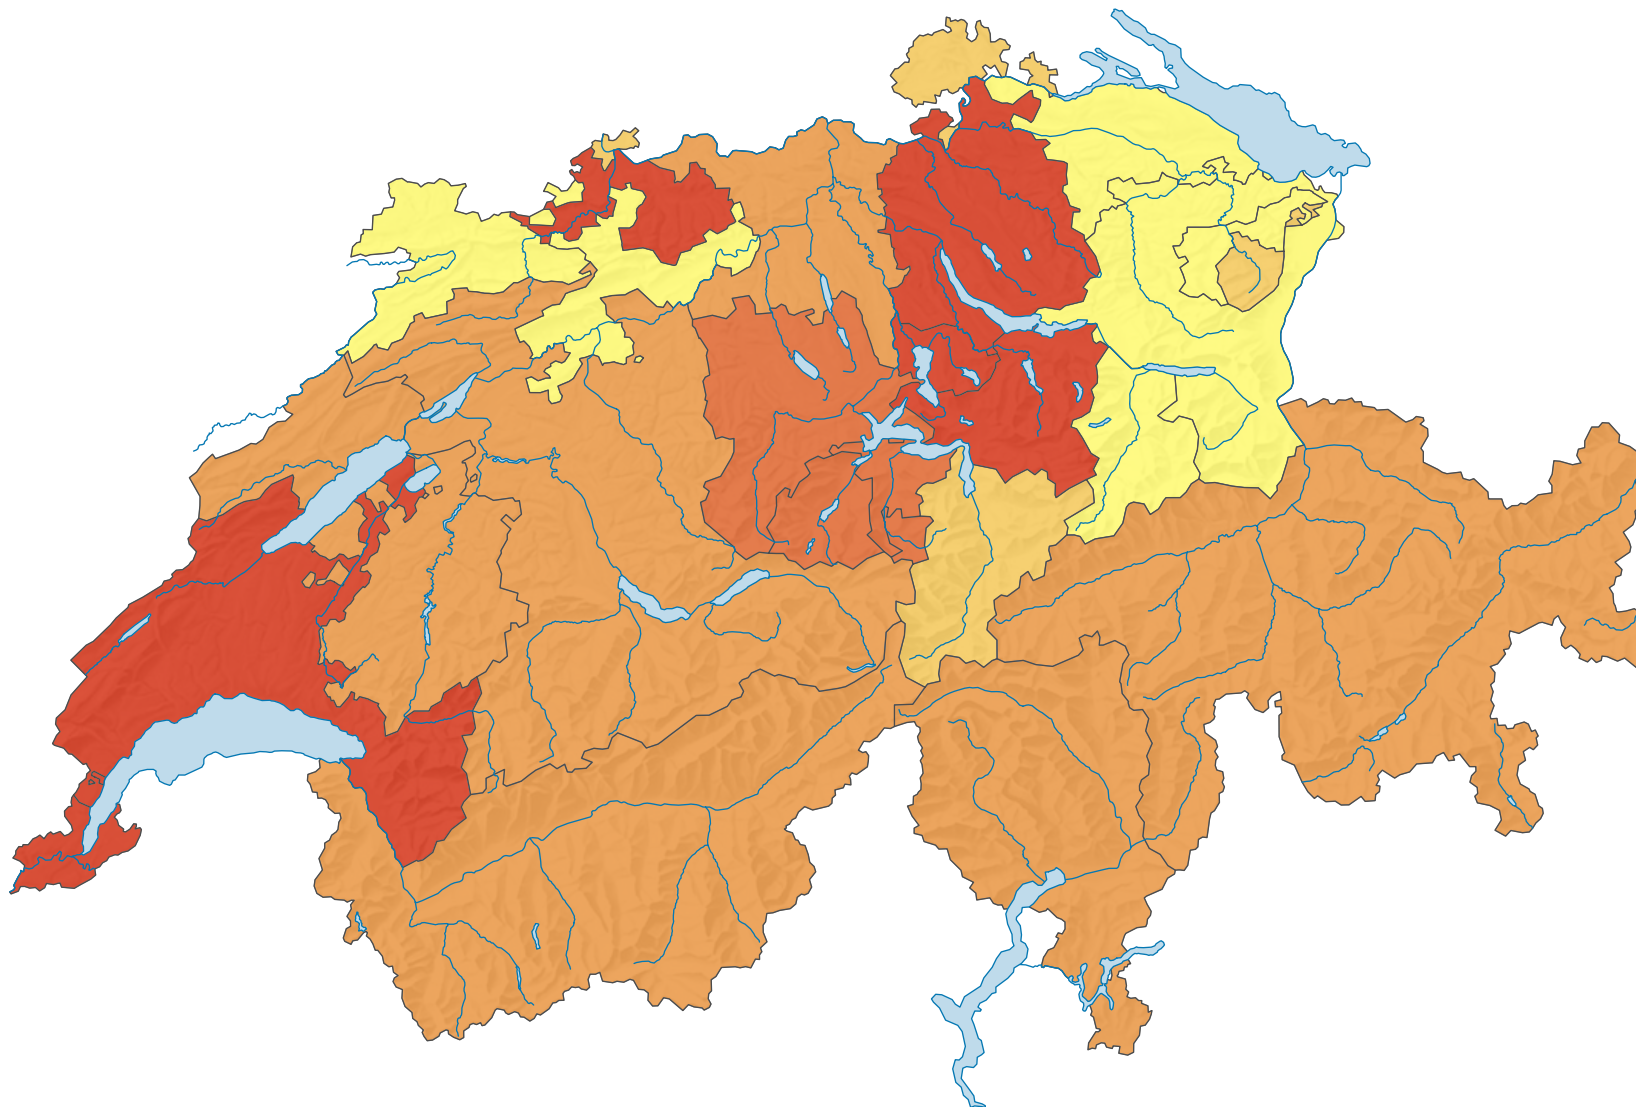

Anteil leer stehender Wohnungen am Gesamtwohnungsbestand, in %

Schweiz: 0,91

0 35 70 km

Raumgliederung:
Kantone