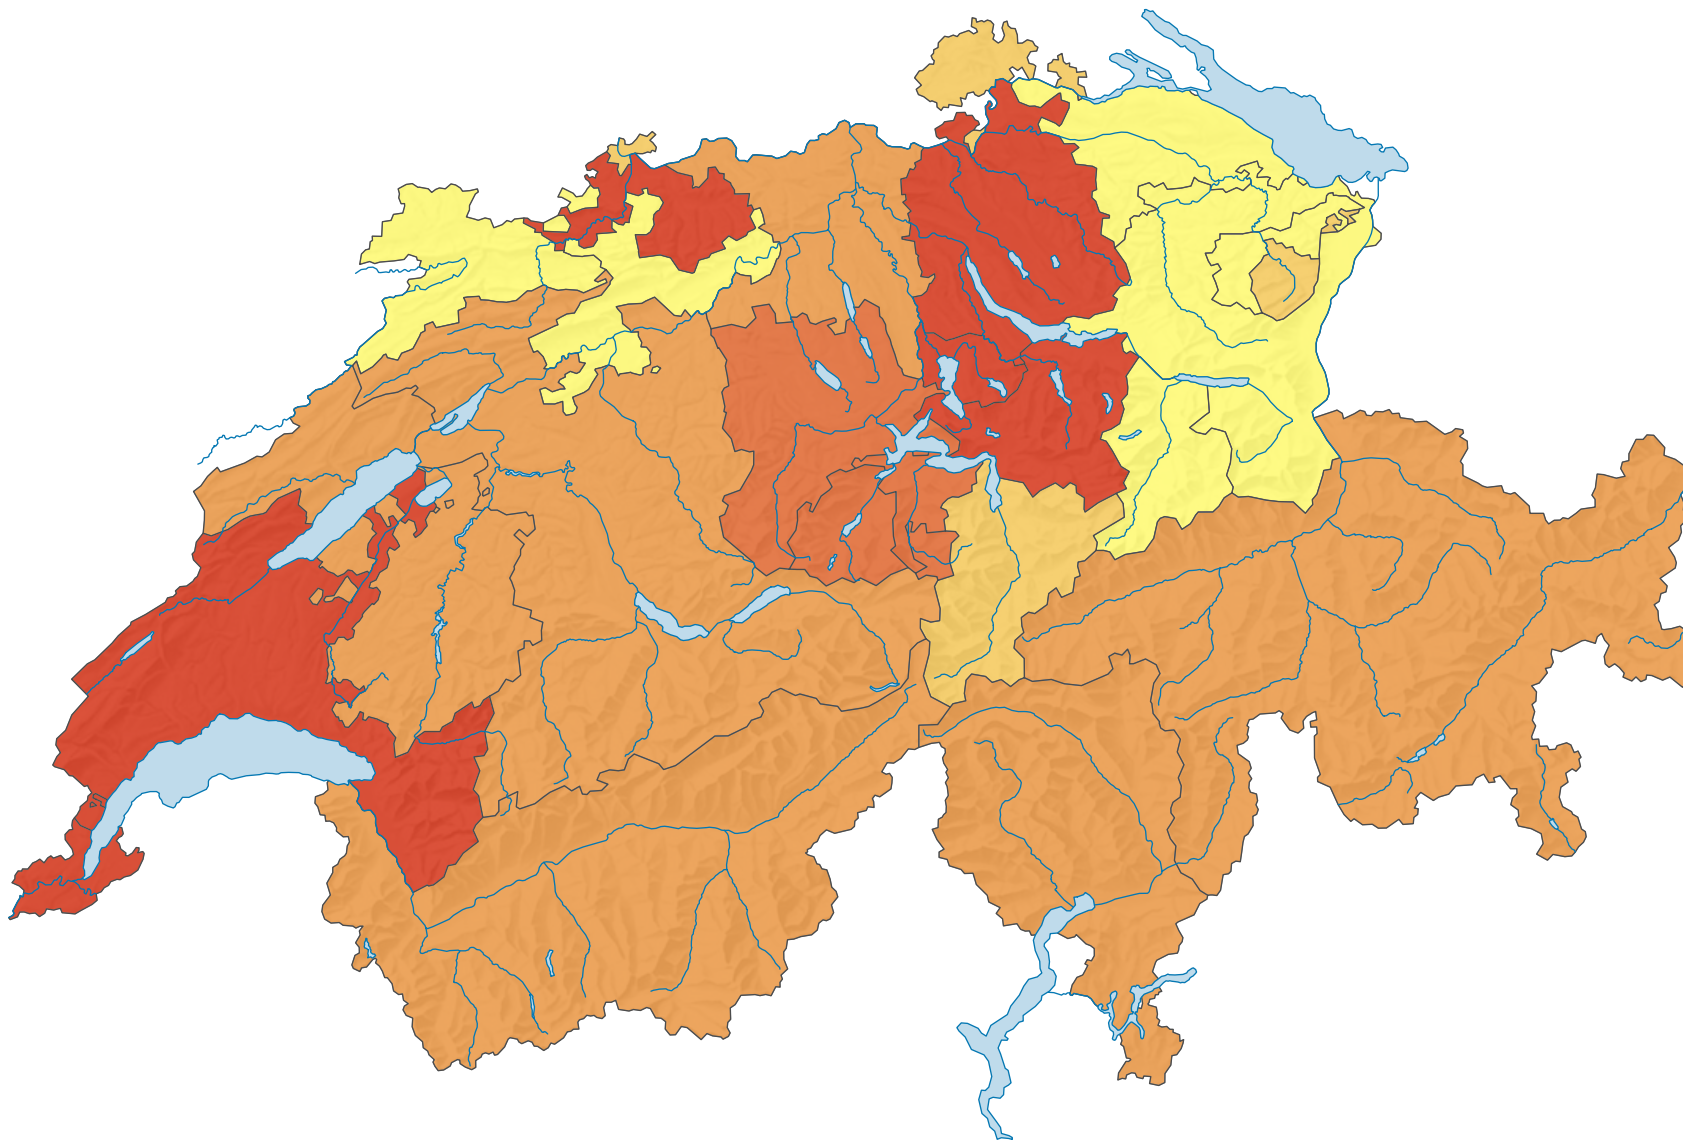

Anteil leer stehender Wohnungen am
Gesamtwohnungsbestand, in %

Schweiz: 0,91

0 25 50 km

Raumgliederung:
Kantone