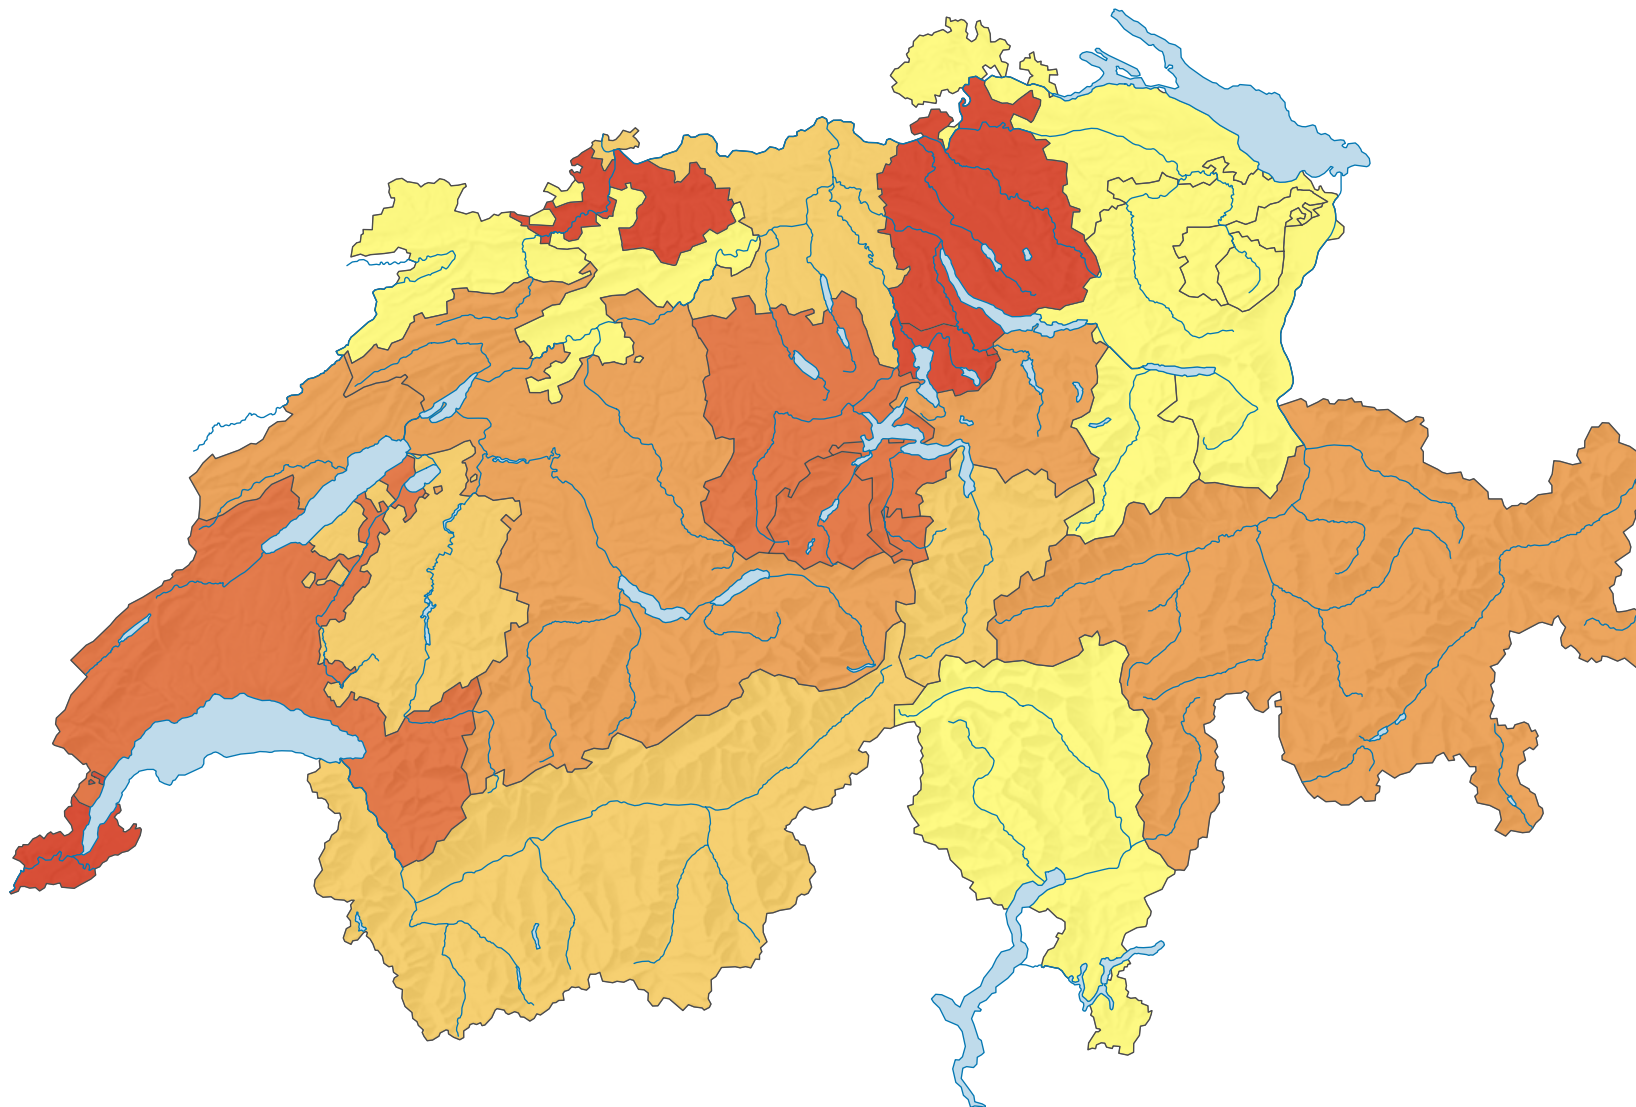

## Anteil leer stehender Wohnungen am Gesamtwohnungsbestand, in %

Schweiz: 1,13

0 35 70 km

Raumgliederung:  
Kantone