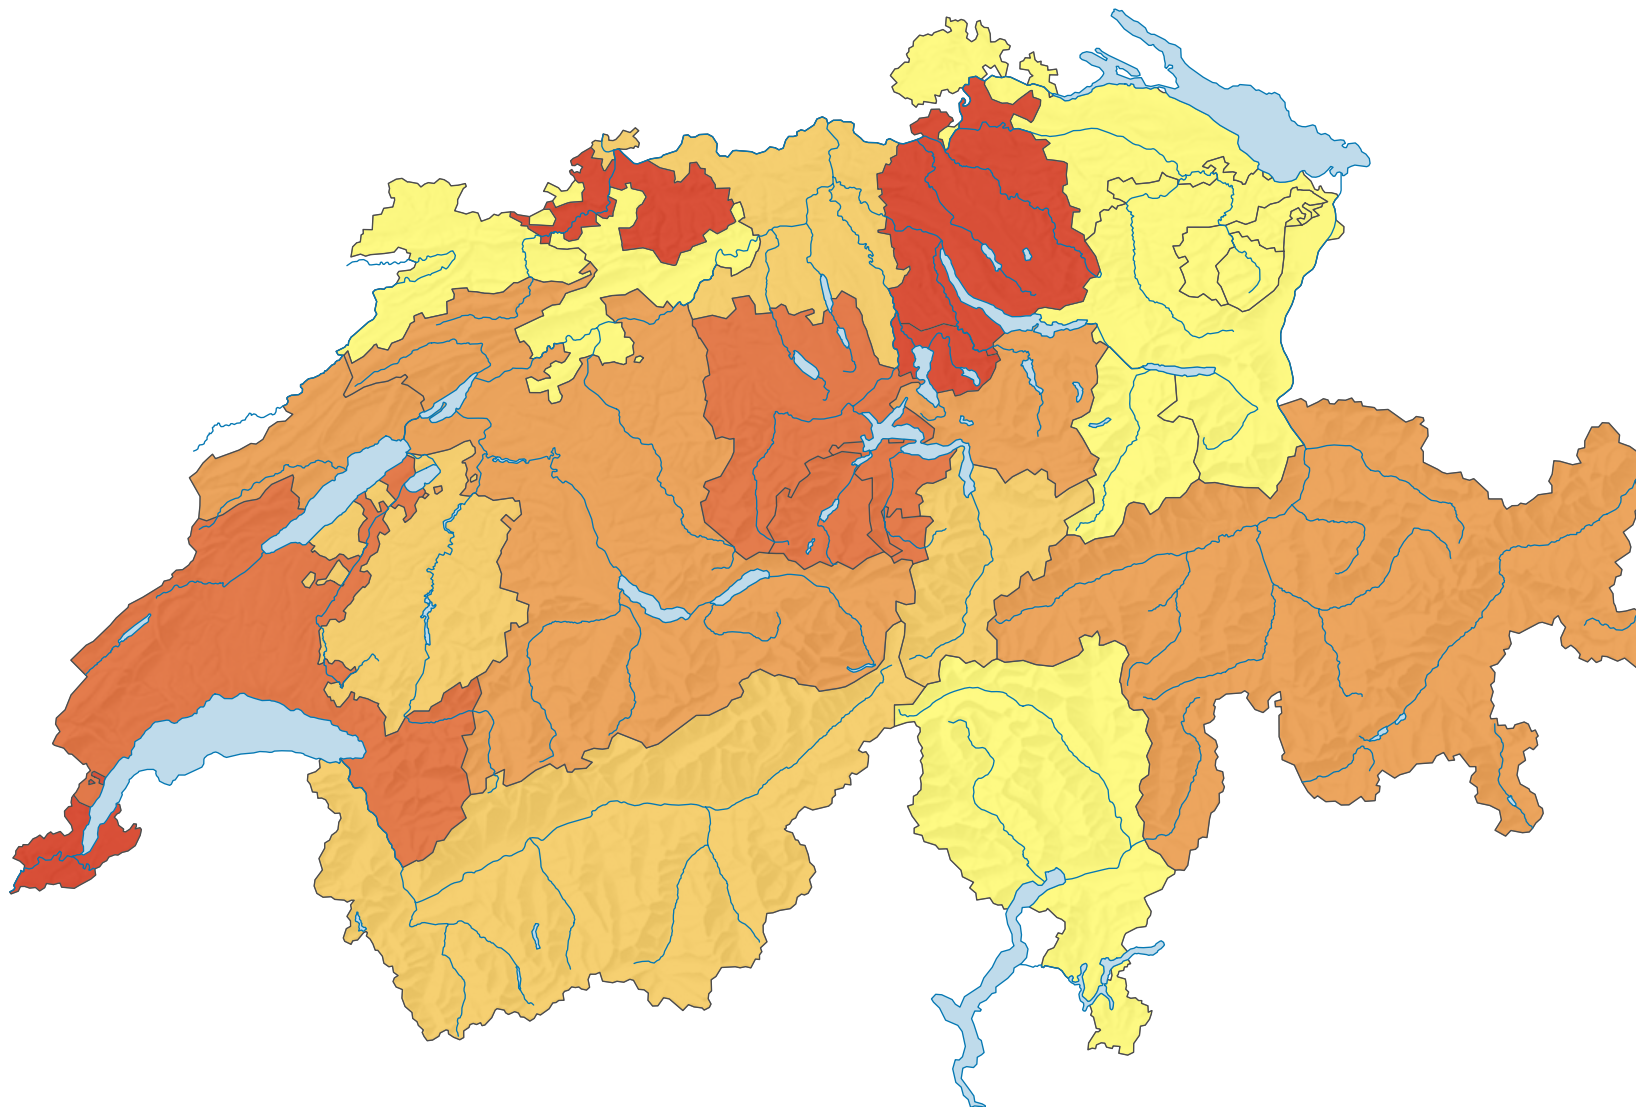

Anteil leer stehender Wohnungen am Gesamtwohnungsbestand, in %

Schweiz: 1,13

0 35 70 km

Raumgliederung:
Kantone