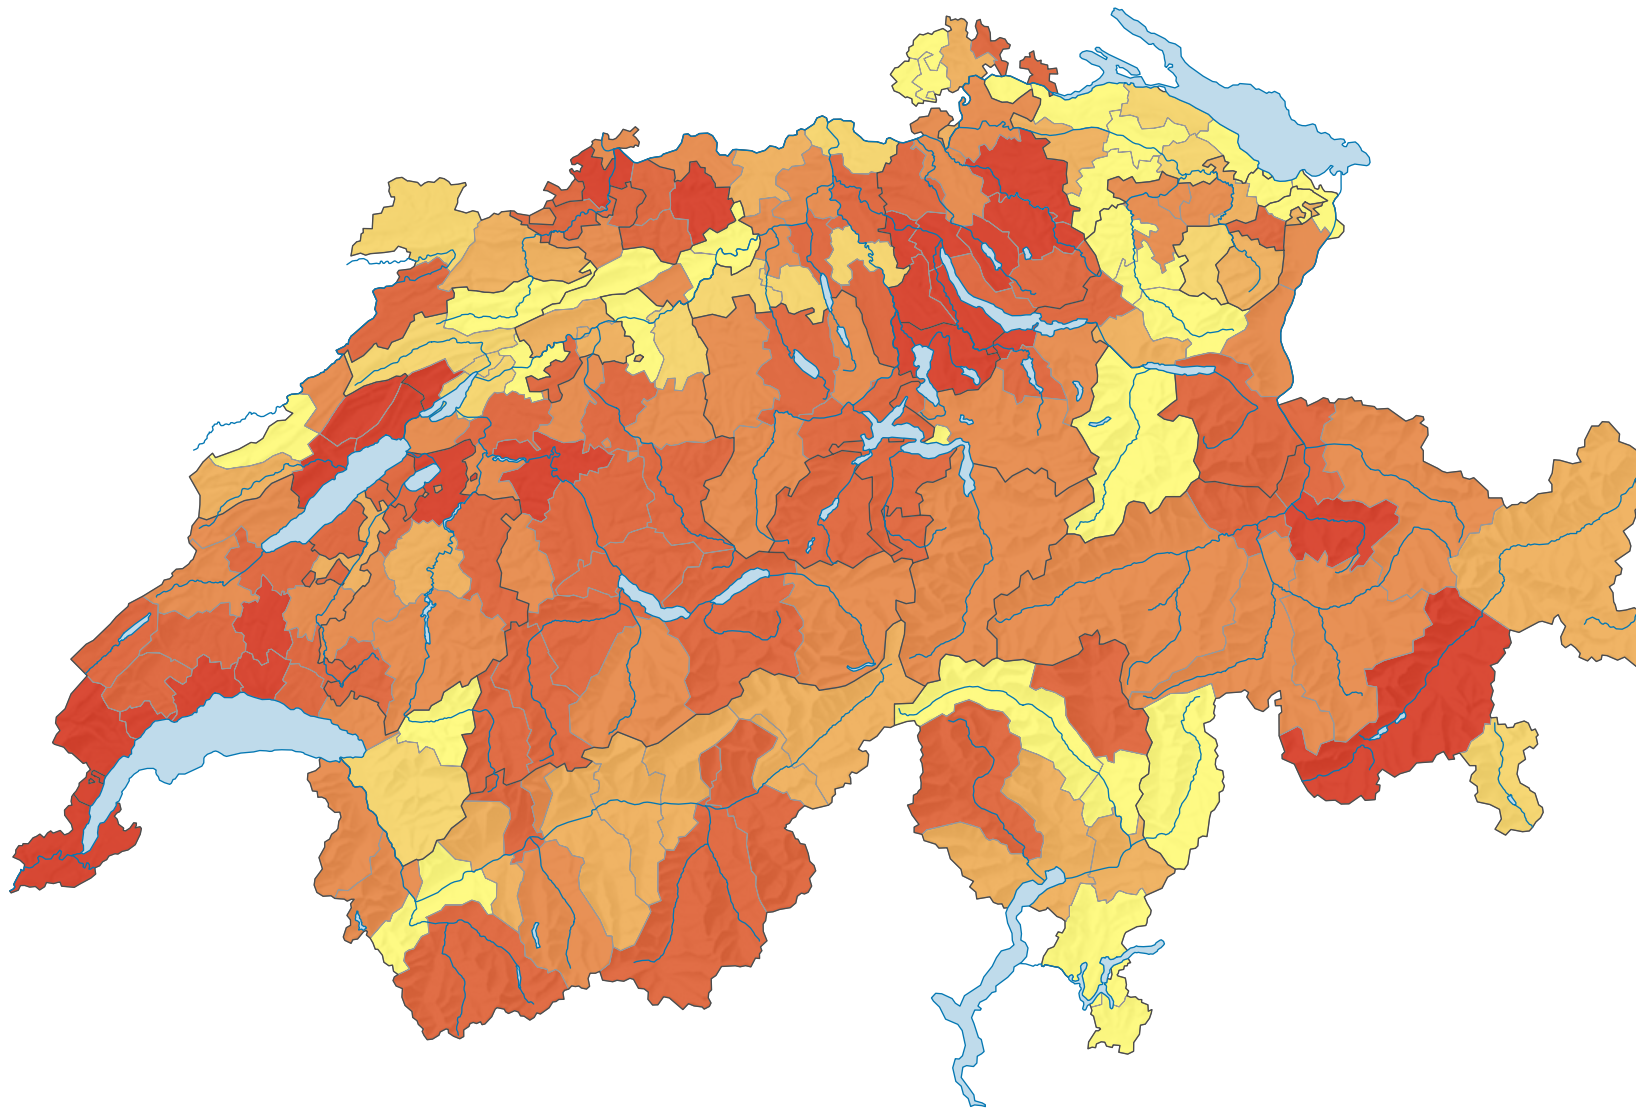

## Part des logements vacants dans le parc de logements, en %

Suisse: 1,13

0 35 70 km

Niveau géographique:  
Districts