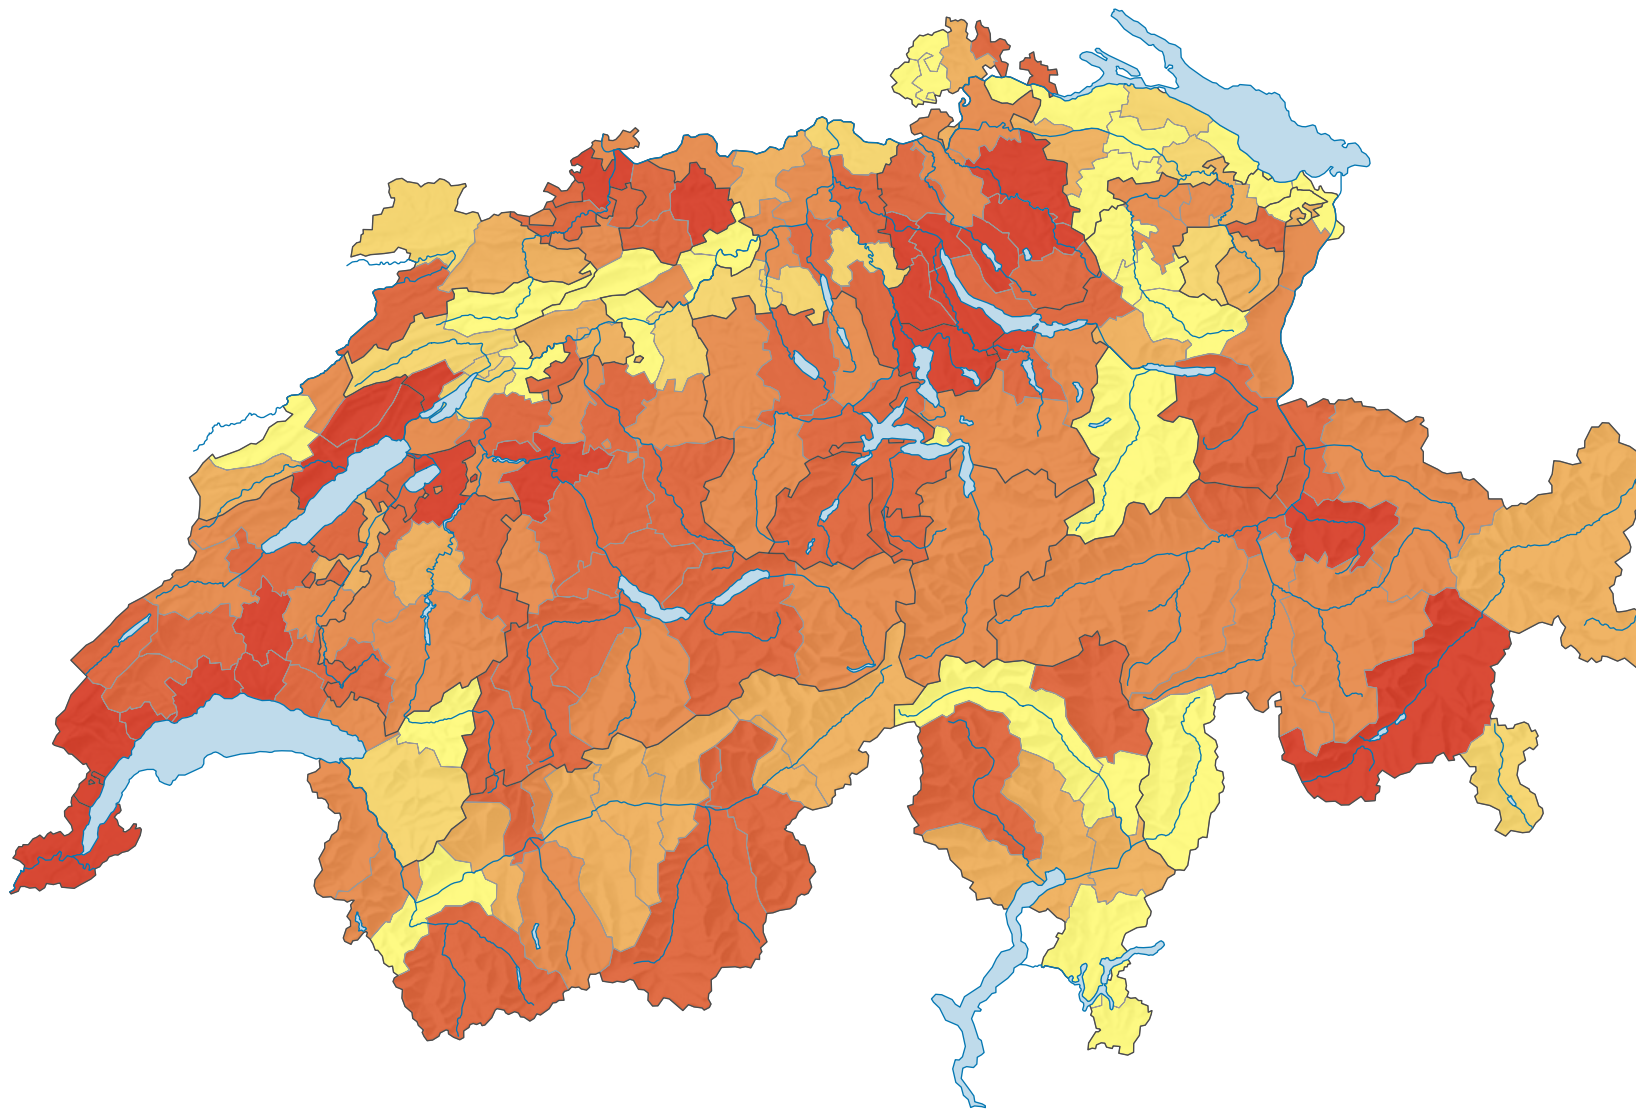

Anteil leer stehender Wohnungen am Gesamtwohnungsbestand, in %

Schweiz: 1,13

0 35 70 km

Raumgliederung:
Bezirke