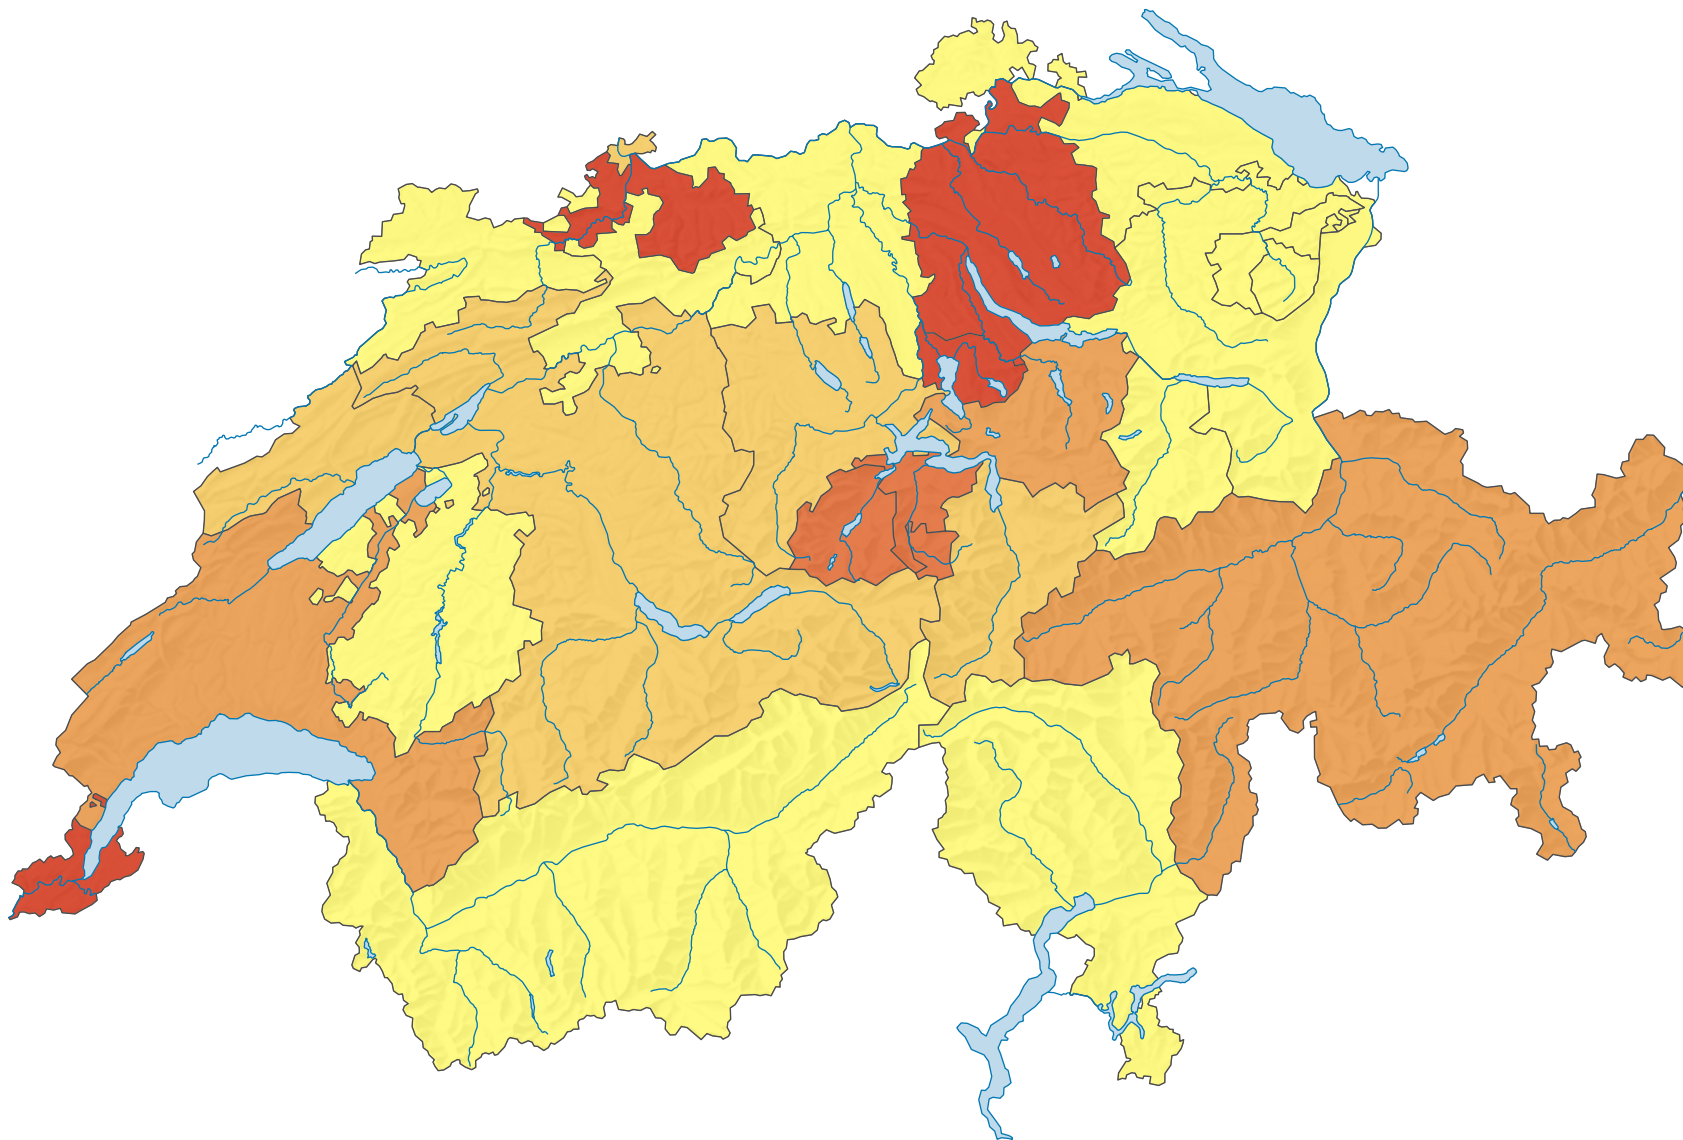

Anteil leer stehender Wohnungen am Gesamtwohnungsbestand, in %

Schweiz: 1,34

0 25 50 km

Raumgliederung:
Kantone