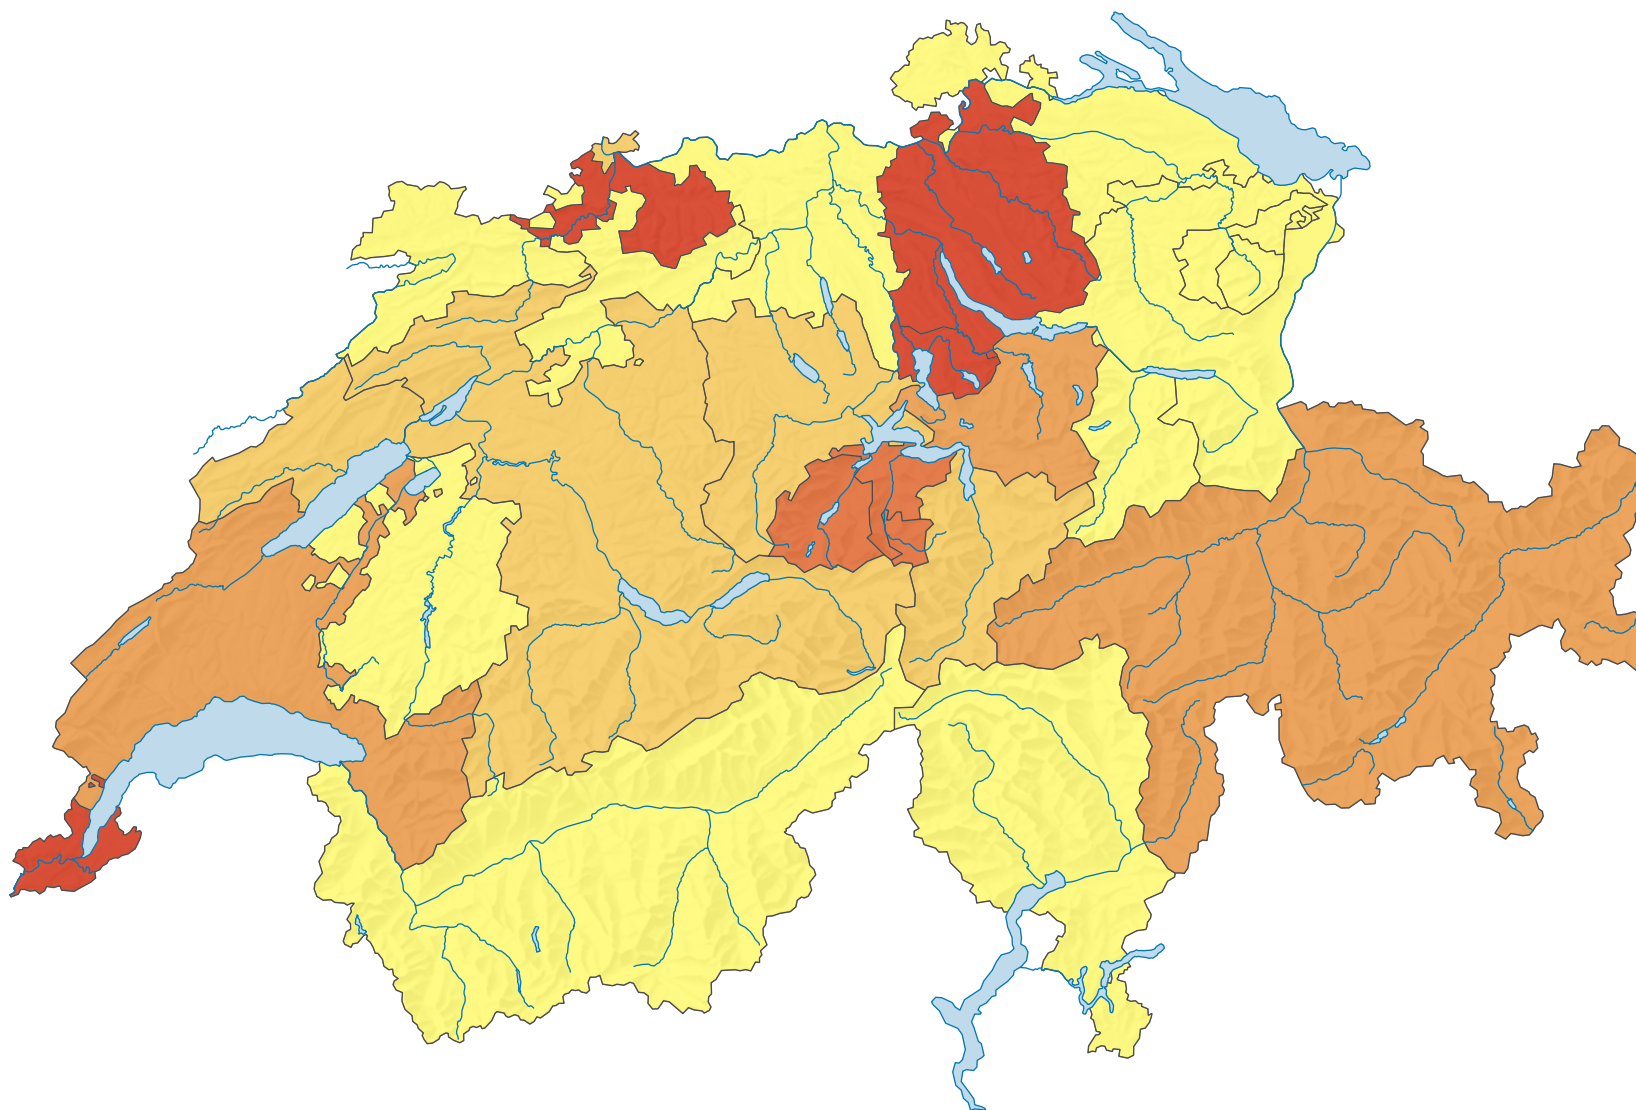

Anteil leer stehender Wohnungen am Gesamtwohnungsbestand, in %

Schweiz: 1,34

0 35 70 km

Raumgliederung:
Kantone