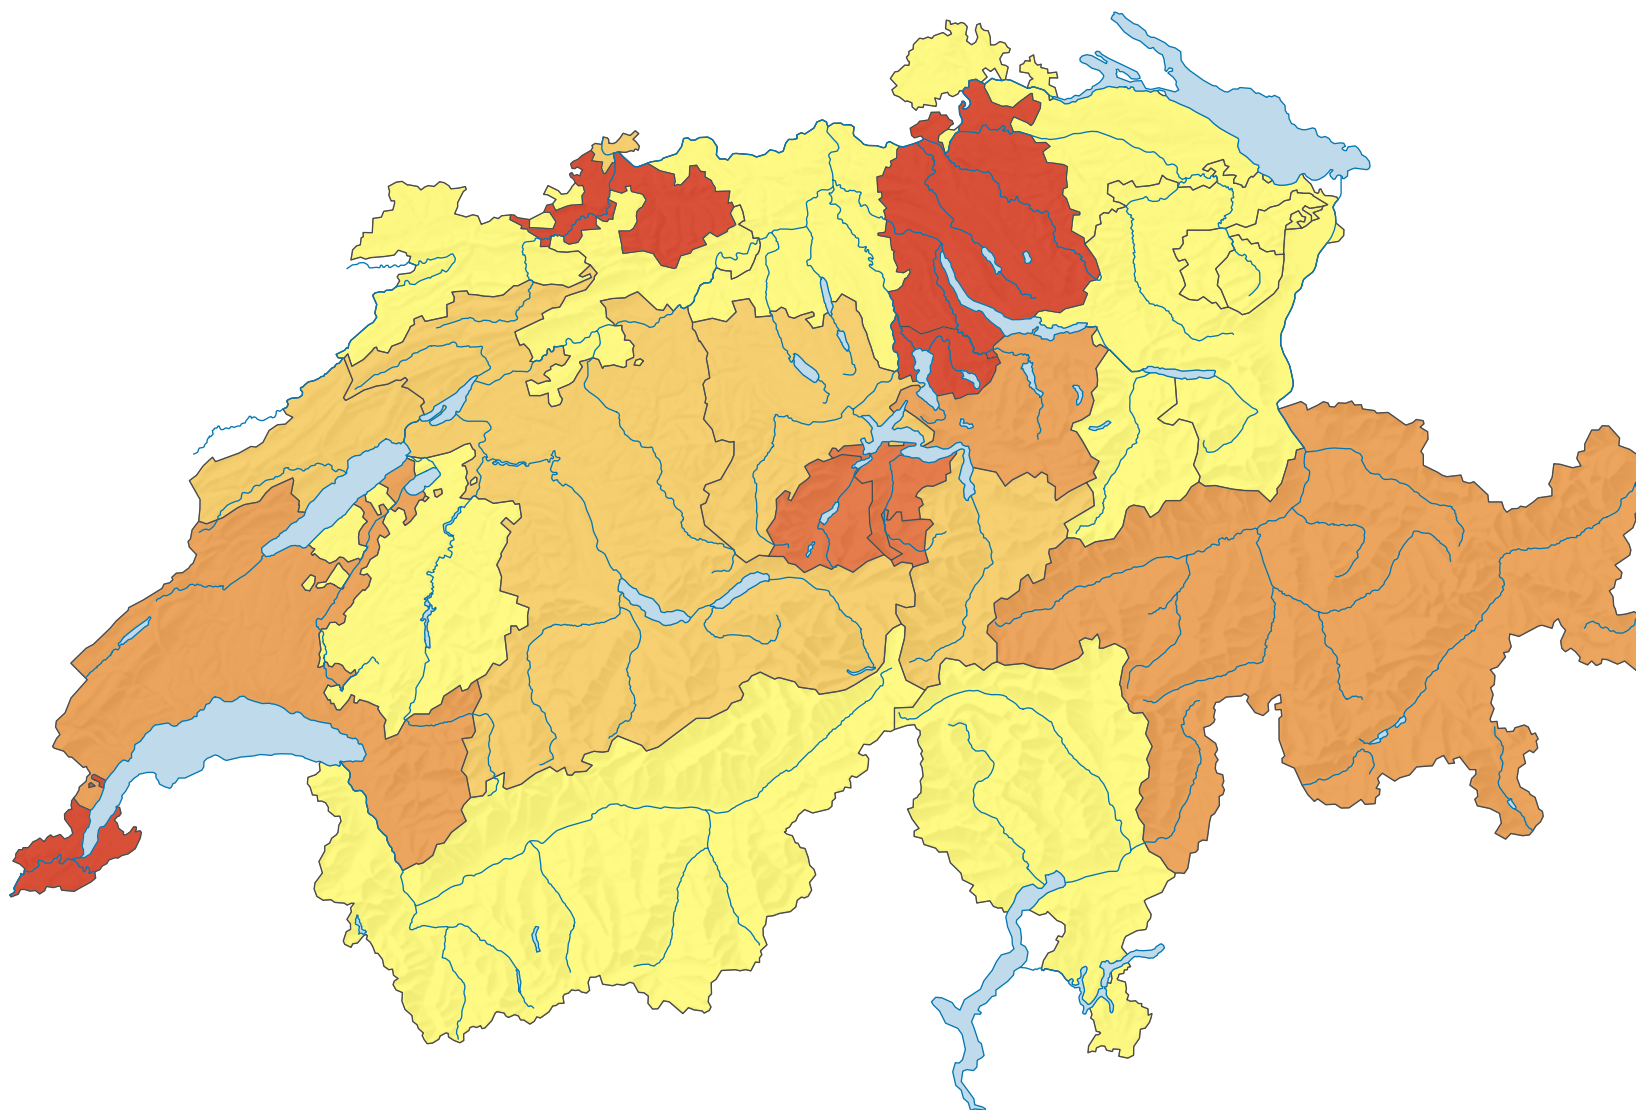

## Anteil leer stehender Wohnungen am Gesamtwohnungsbestand, in %

Schweiz: 1,34

0 35 70 km

Raumgliederung:  
Kantone