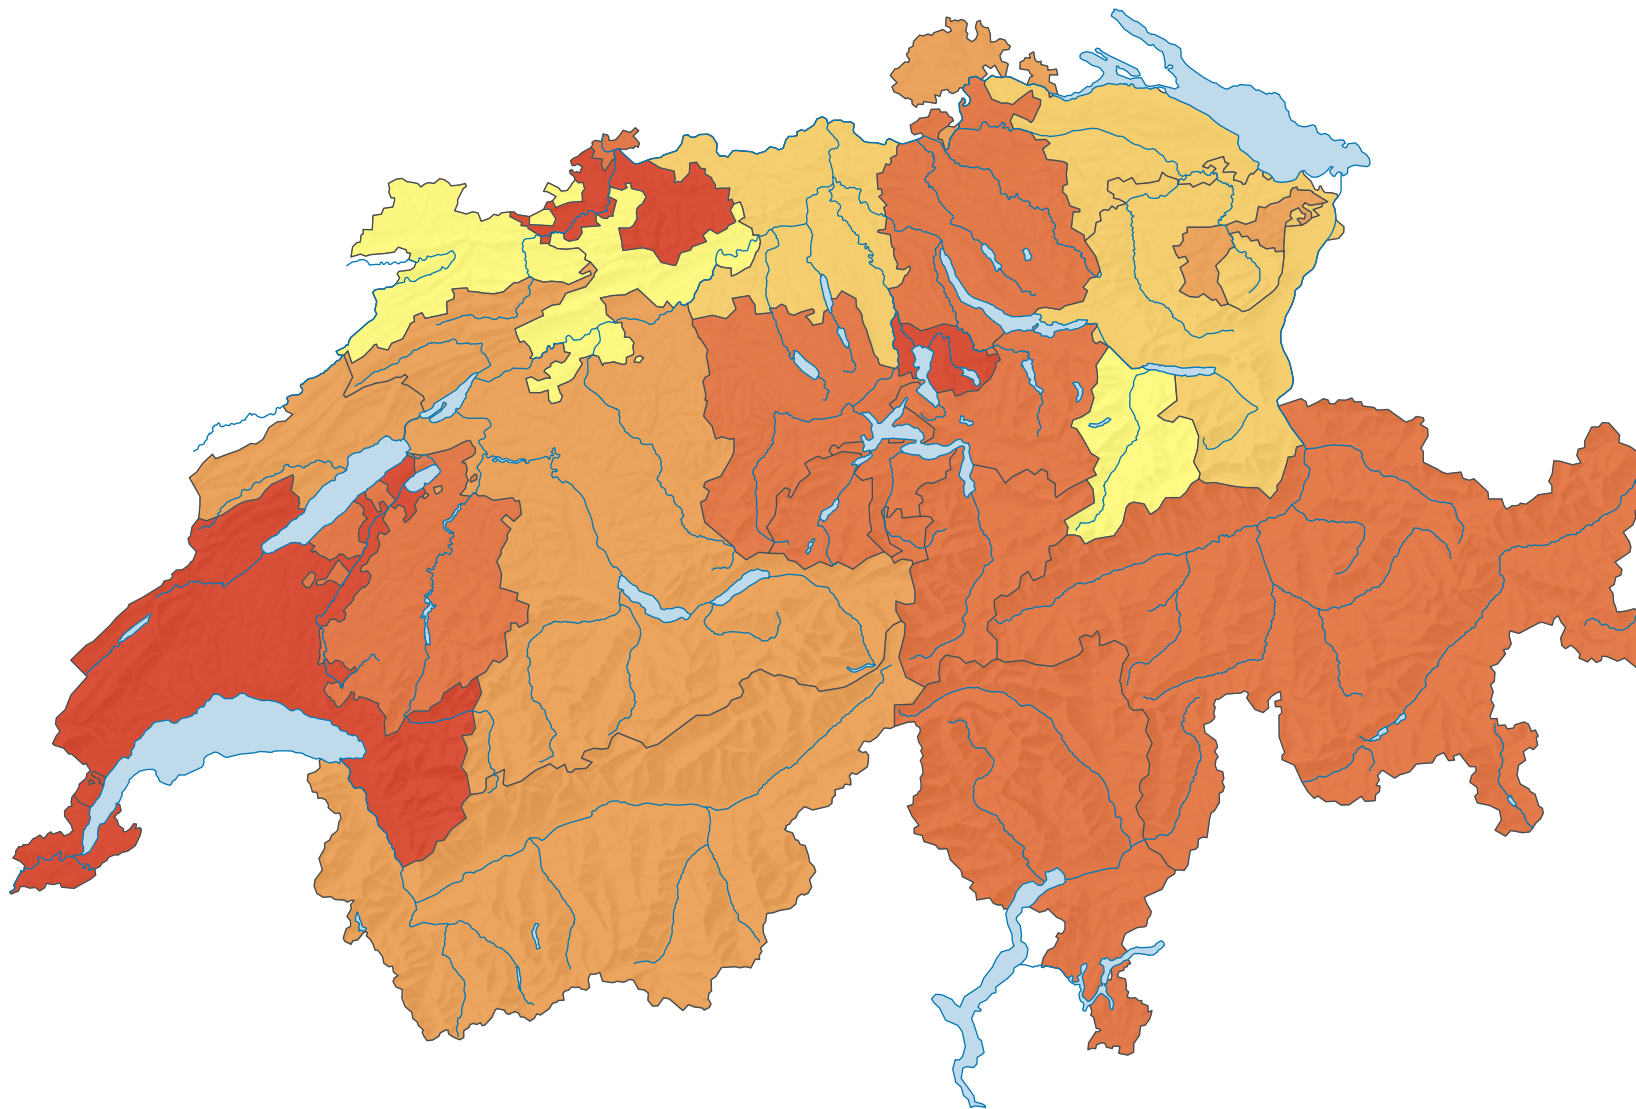

Anteil leer stehender Wohnungen am Gesamtwohnungsbestand, in %

Schweiz: 0,90

0 35 70 km

Raumgliederung:
Kantone