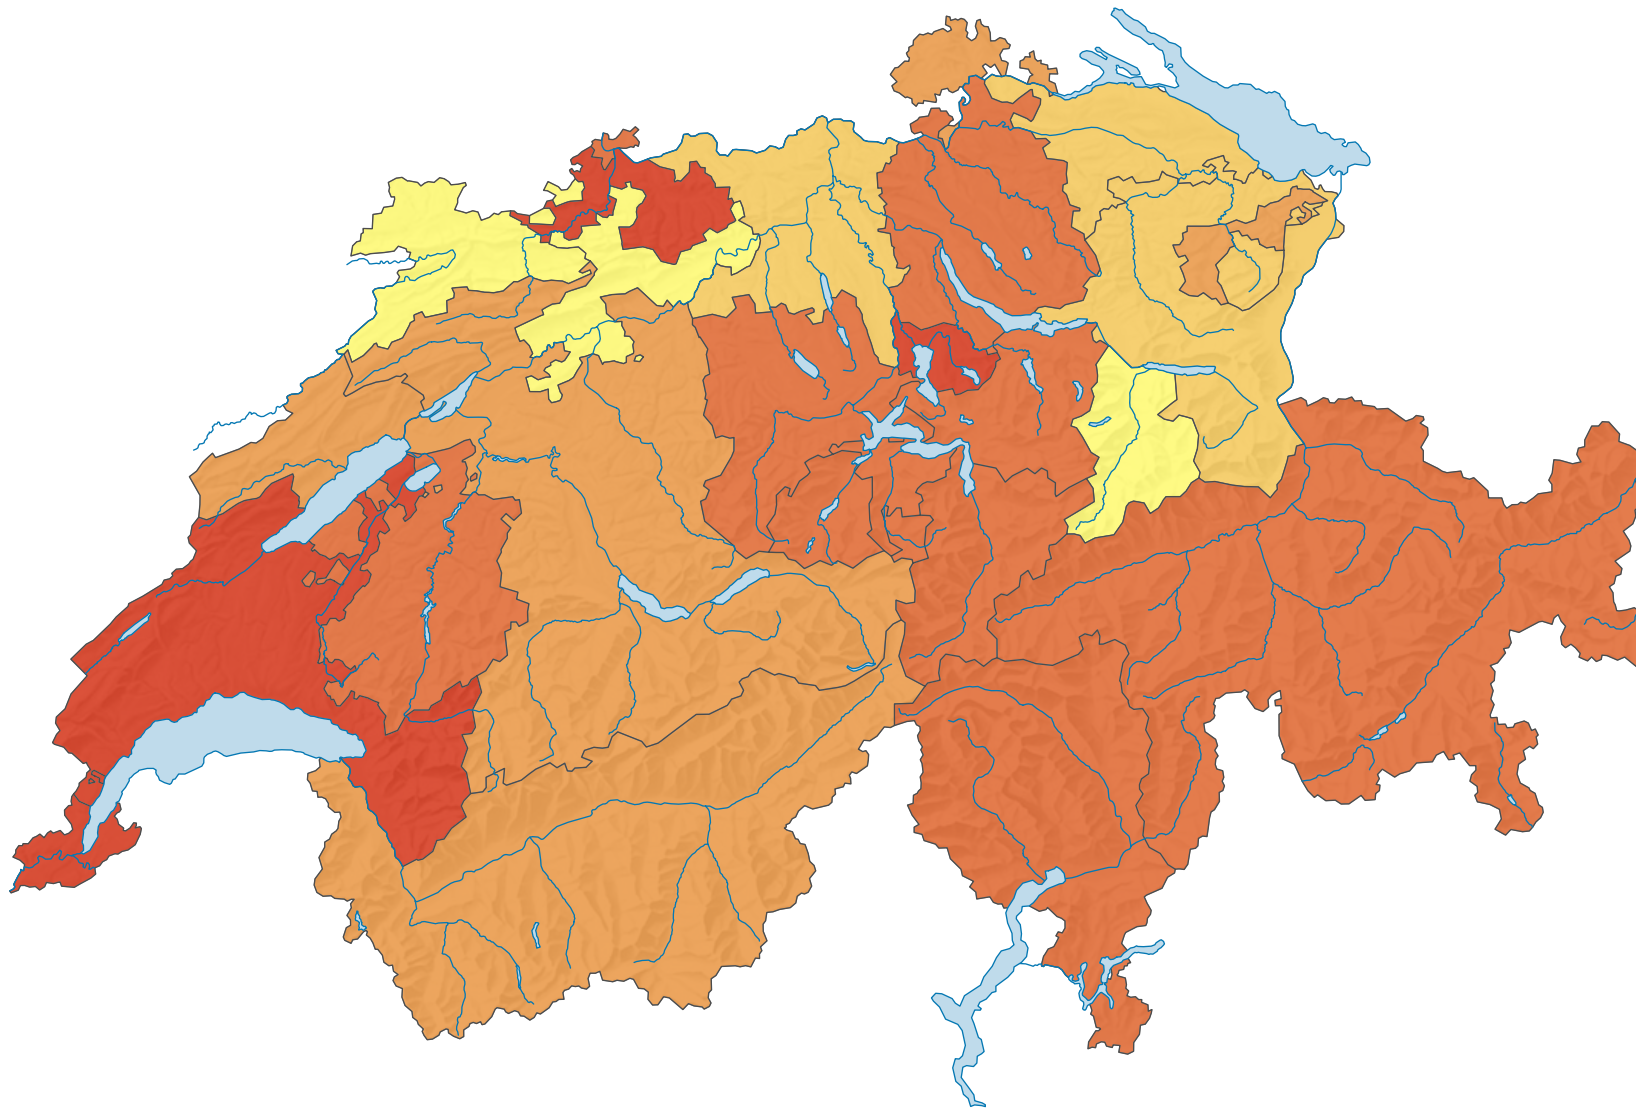

## Anteil leer stehender Wohnungen am Gesamtwohnungsbestand, in %

Schweiz: 0,90

0 35 70 km

Raumgliederung:  
Kantone