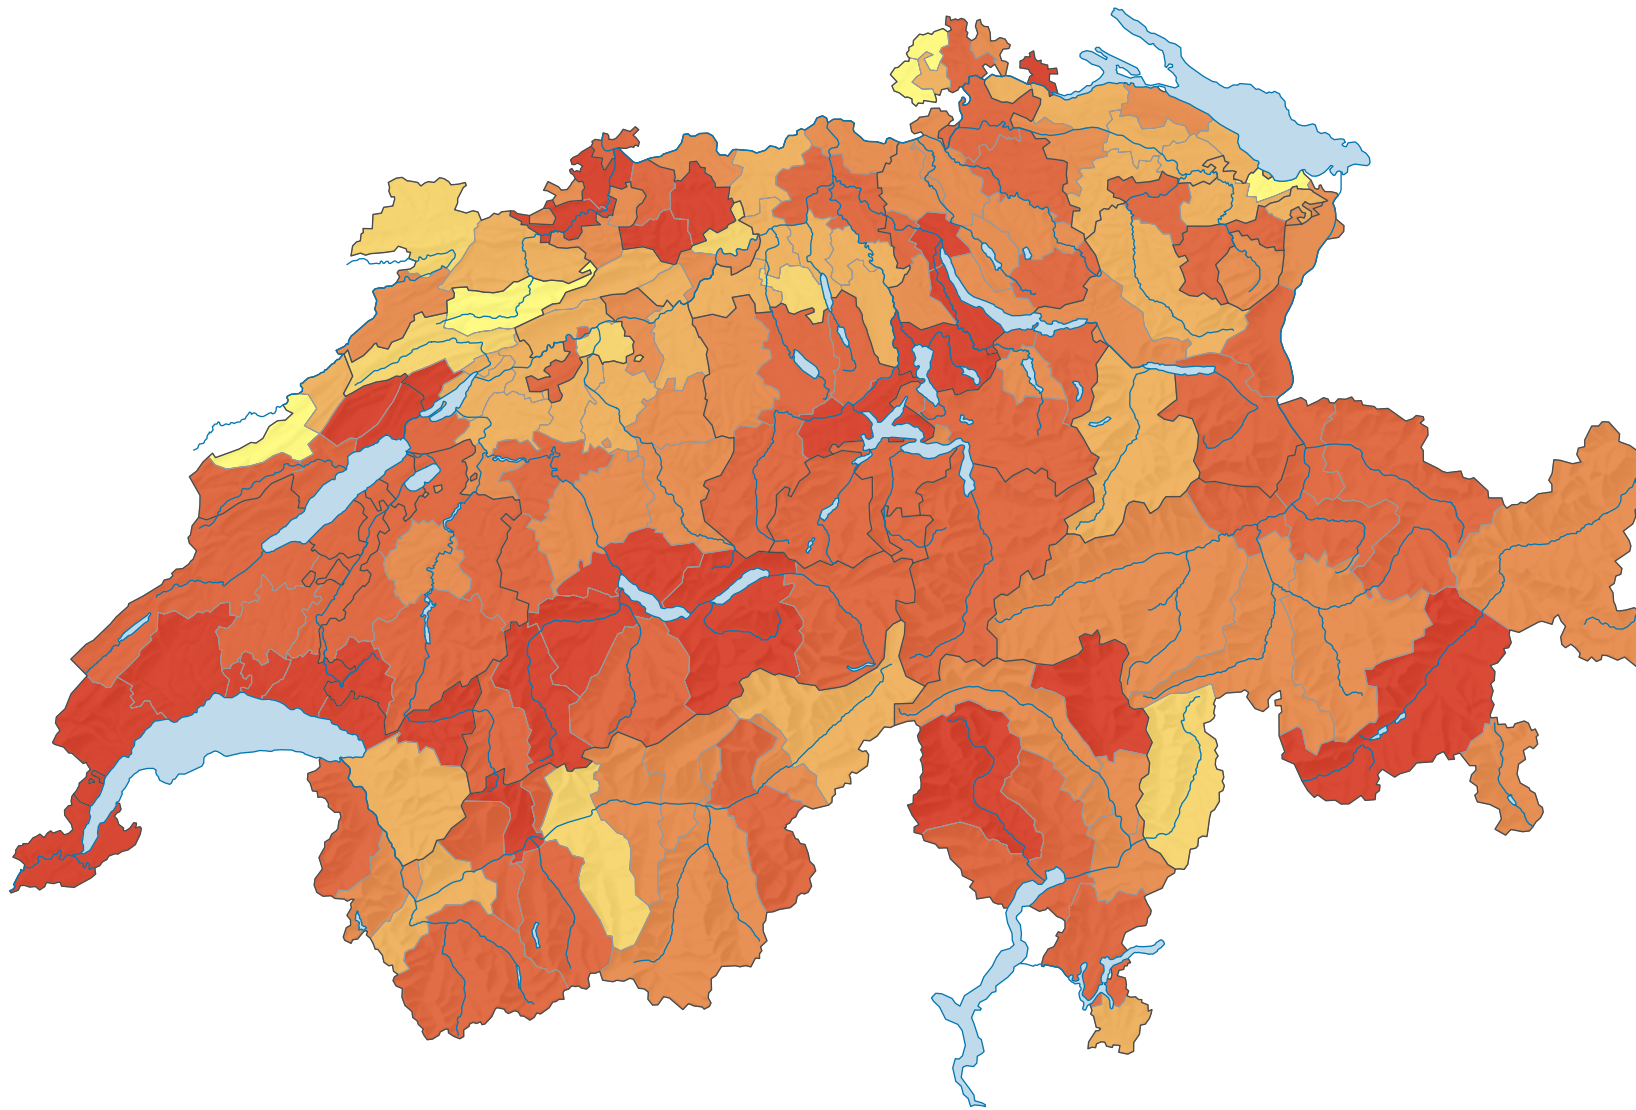

Part des logements vacants dans le parc de logements, en %

Suisse: 0,90

0 35 70 km

Niveau géographique:
Districts