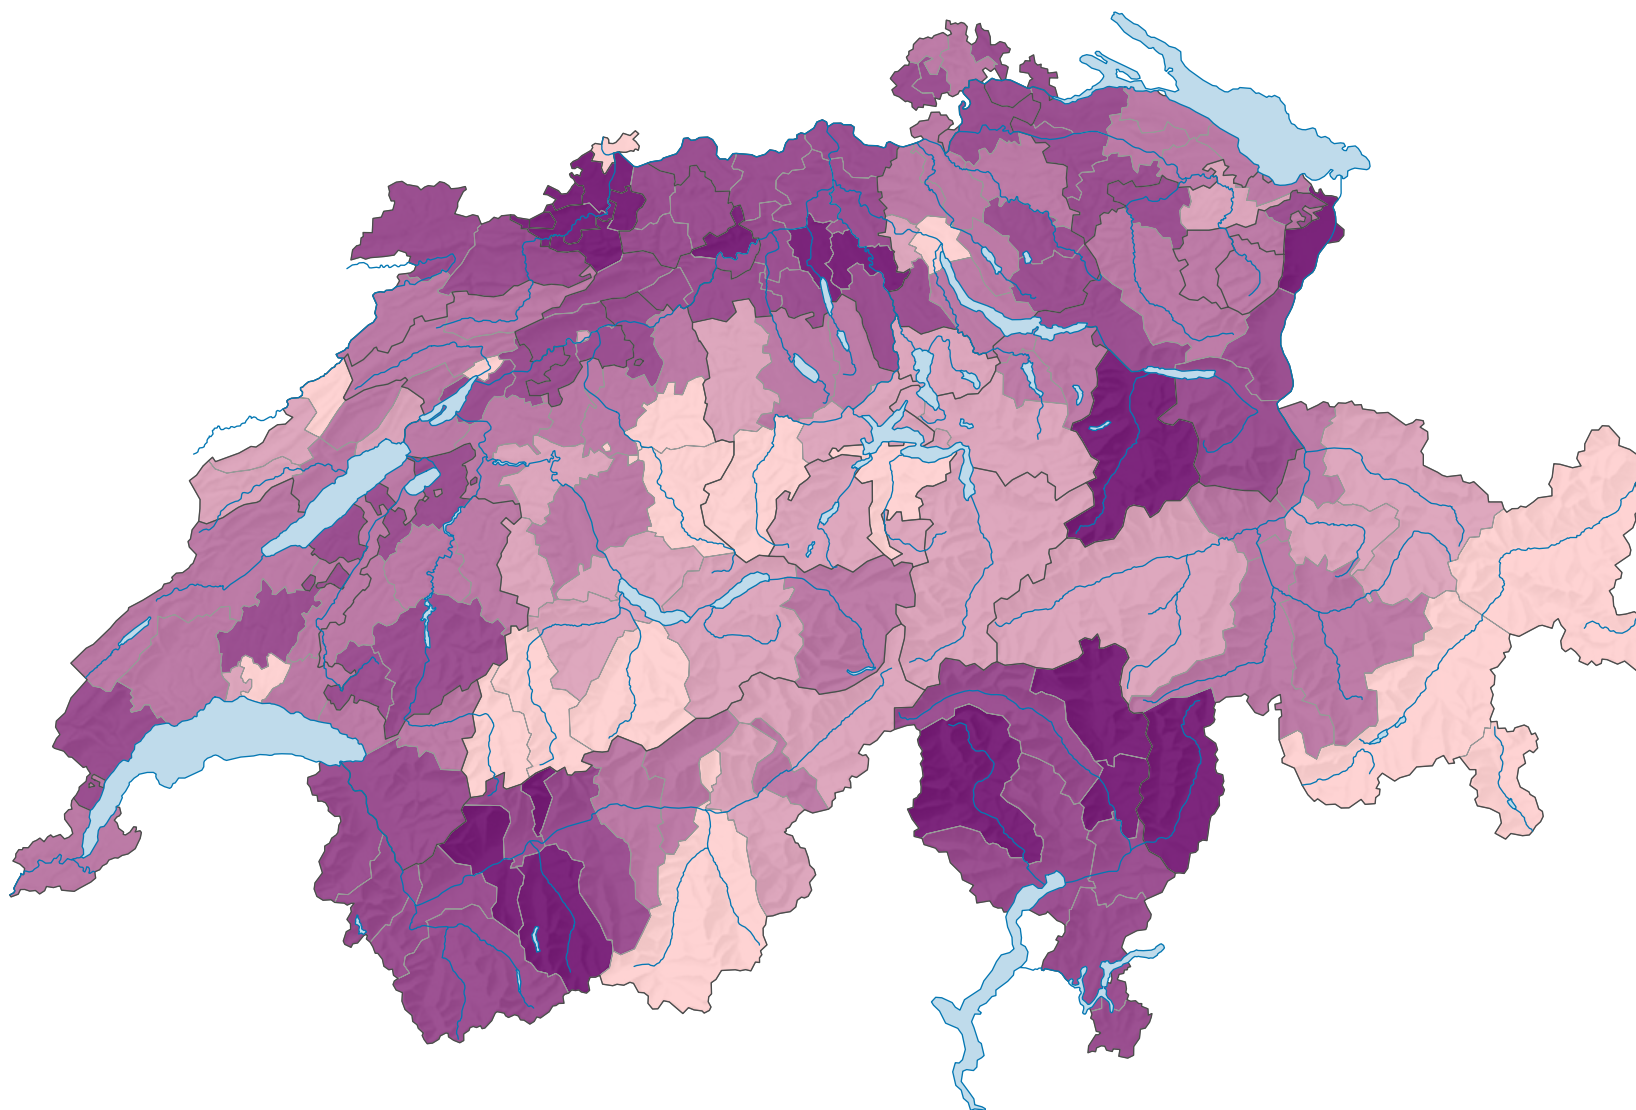

Proportion de maisons individuelles dans le parc de bâtiments à usage d'habitation, en 2009

Part des maisons individuelles, en %

Suisse: 57,6

0 35 70 km

Niveau géographique:
Districts