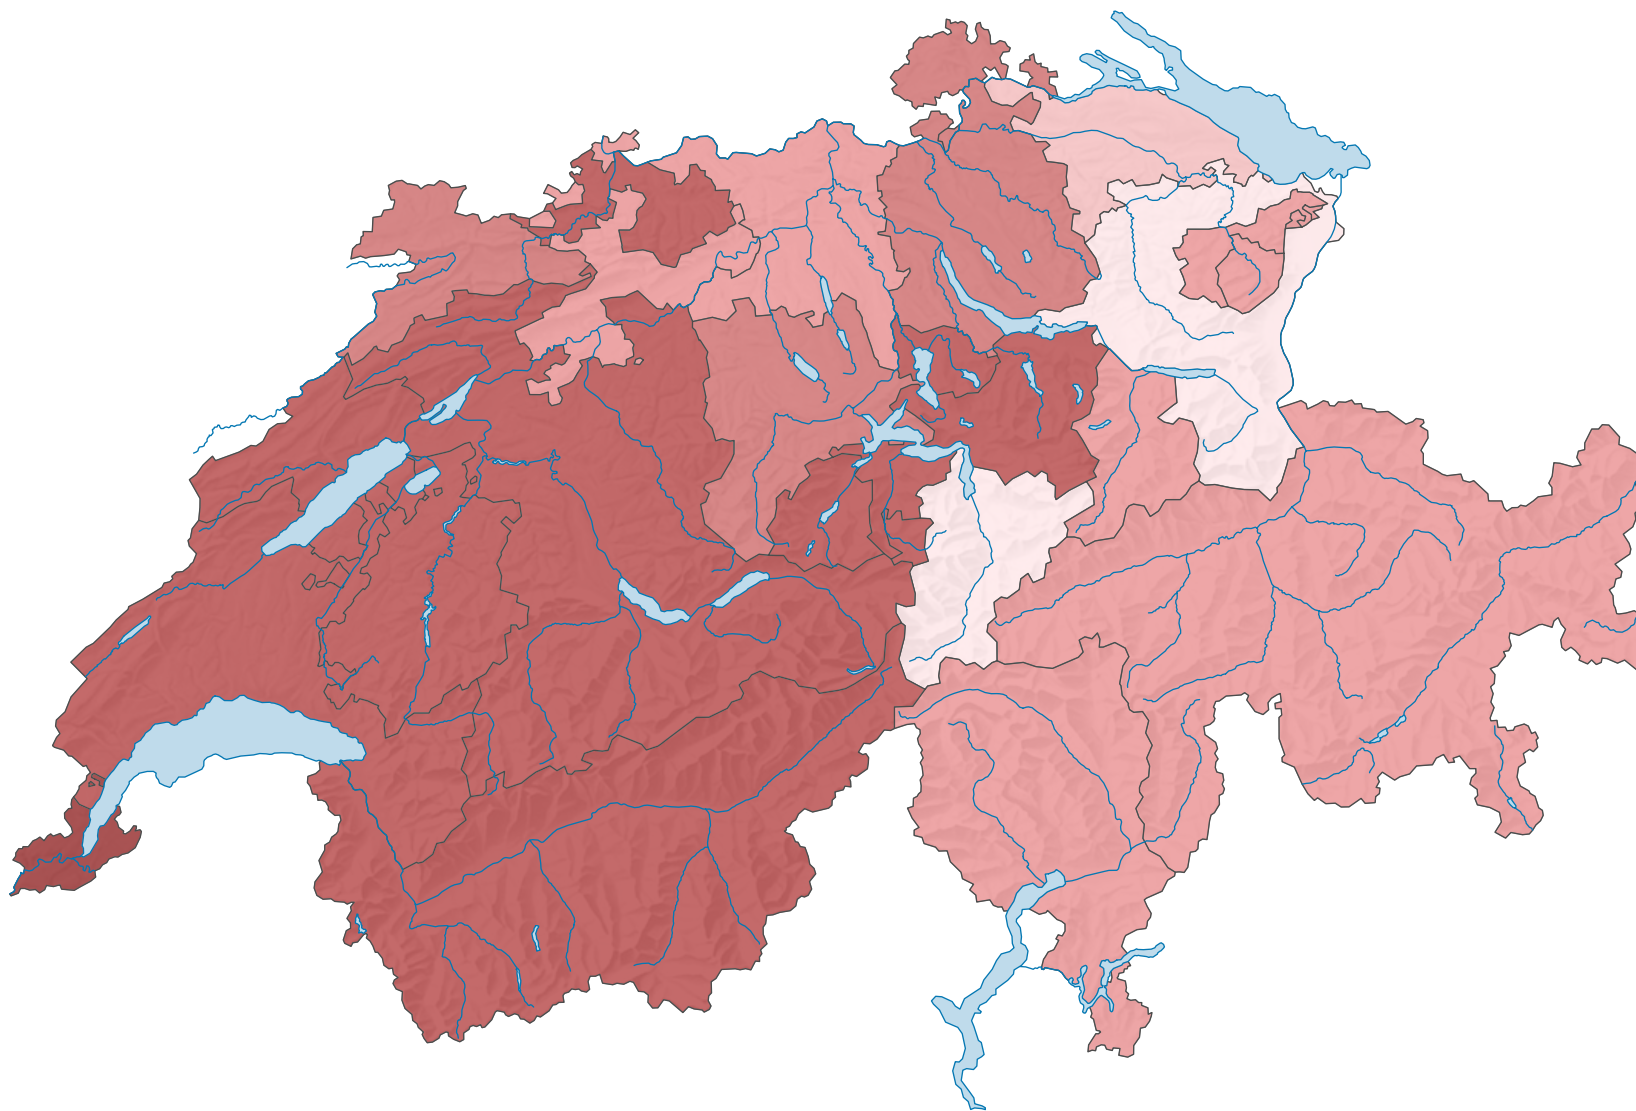

Globale Kosten pro verrechnete Stunde, in Franken

Schweiz: 106

0 35 70 km

Raumgliederung:
Kantone