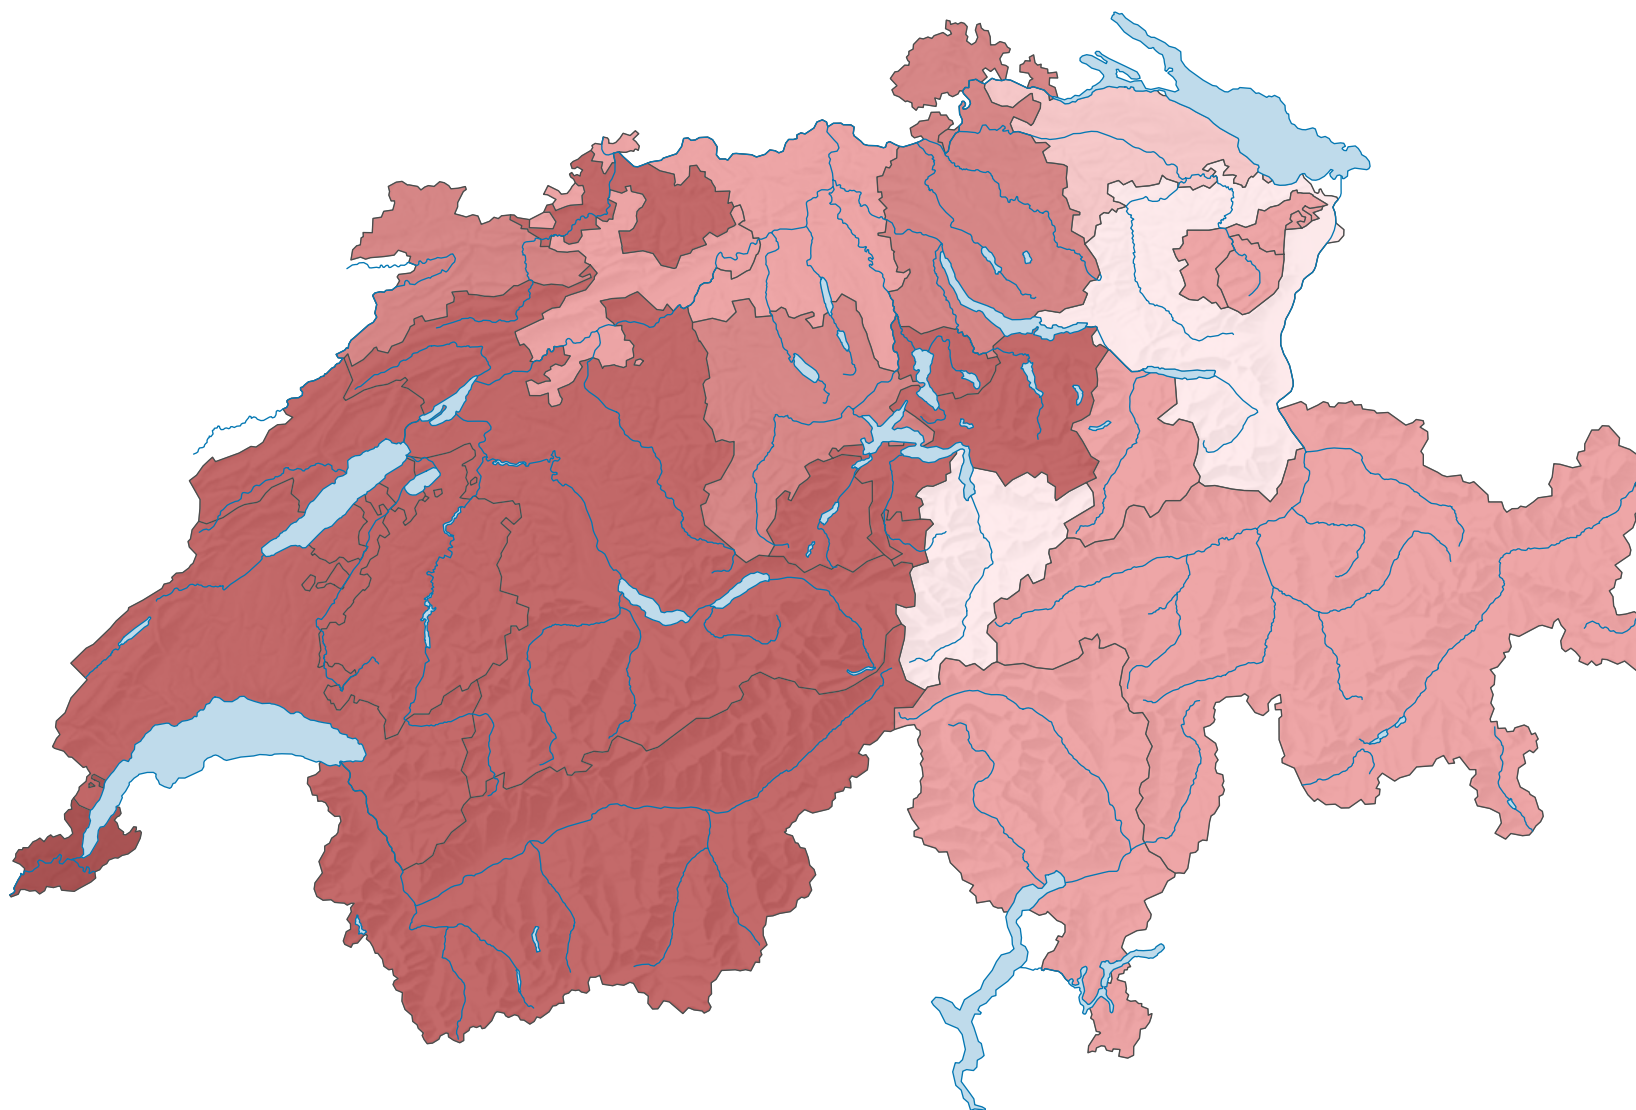

Globale Kosten pro verrechnete Stunde, in Franken

Schweiz: 106

0 35 70 km

Raumgliederung:
Kantone