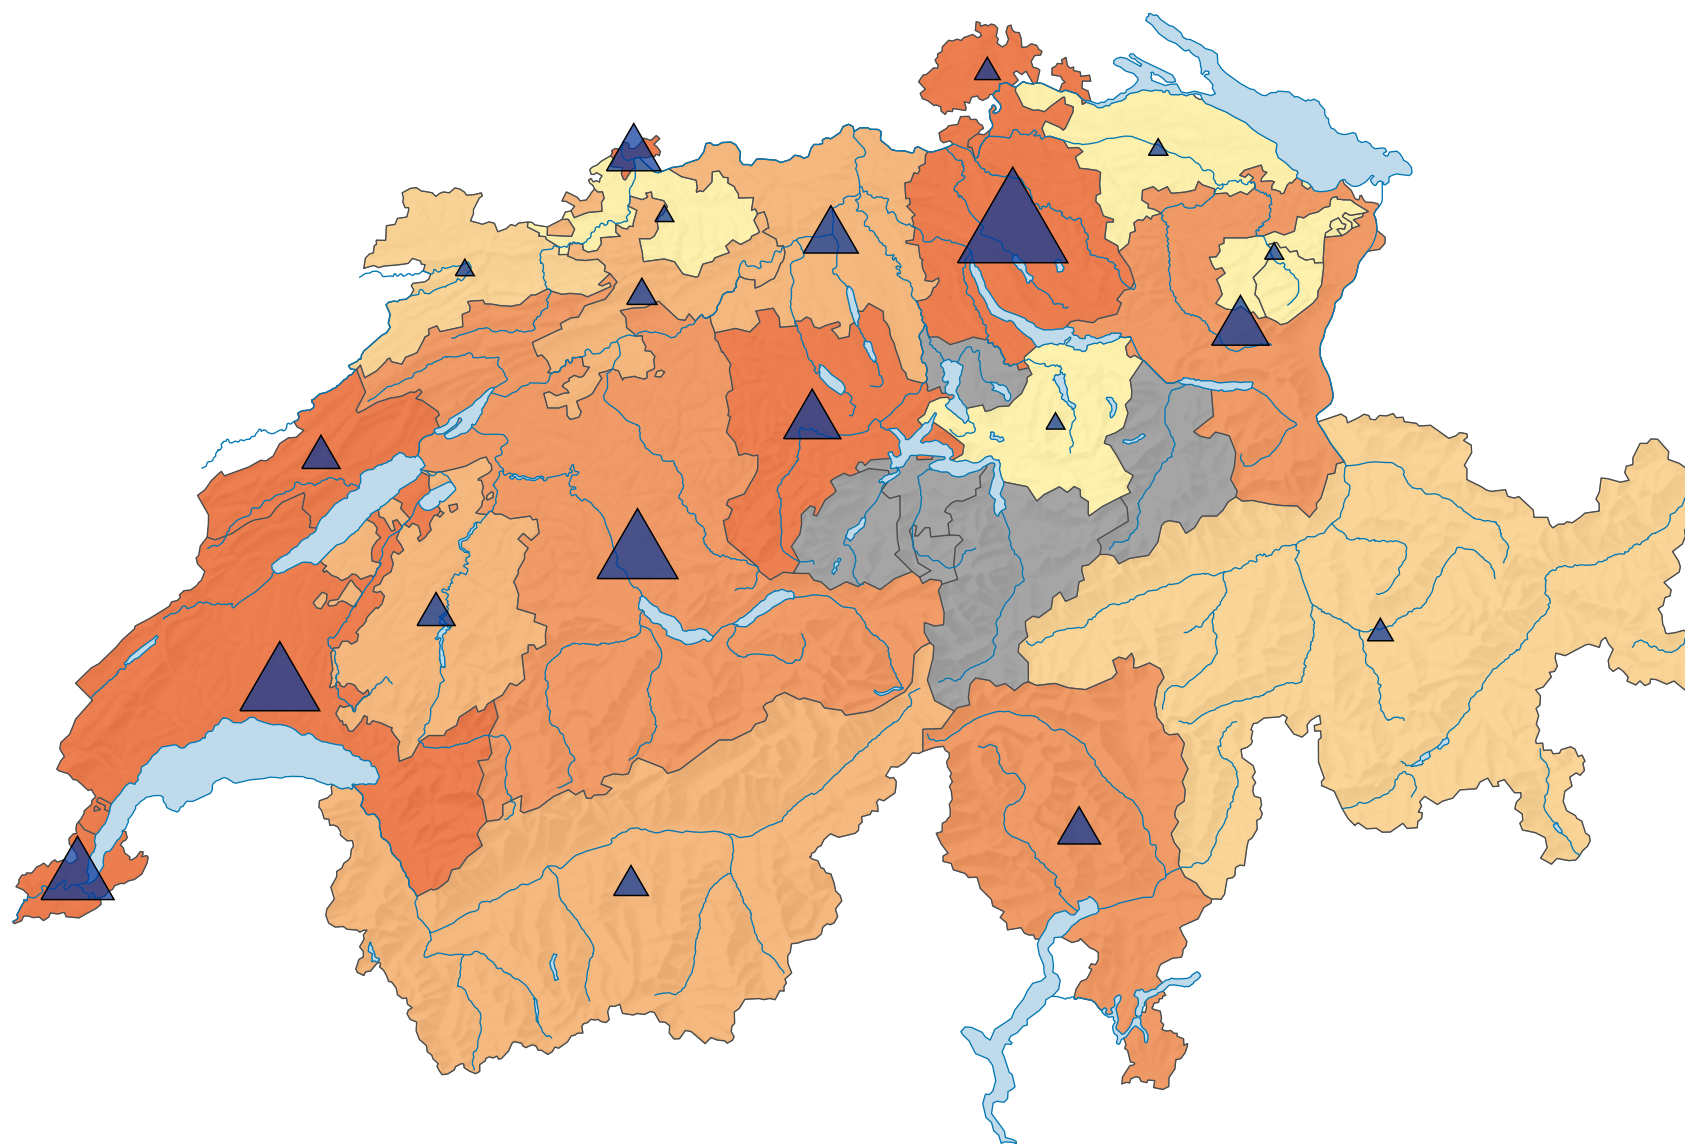

Fréquentation cinématographique, en 2010

Fréquentation moyenne par habitant

non indiqué pour des raisons liées à la protection des données (X)

Suisse: 1,9

Nombre de fréquentations

Suisse: 14 763 887

Pour des raisons de lisibilité, la taille des symboles ayant une valeur inférieure à 100 000 a été augmentée.

Niveau géographique:
Cantons