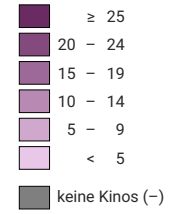

## Anzahl Kino-Sitzplätze pro 1 000 Einwohner

Schweiz: 14

## Anzahl Kino-Sitzplätze

Schweiz: 110 420

Raumgliederung:  
MS-Regionen