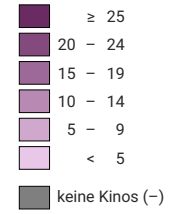

Anzahl Kino-Sitzplätze pro 1 000 Einwohner

Schweiz: 14

Anzahl Kino-Sitzplätze

Schweiz: 110 420

Raumgliederung:
MS-Regionen