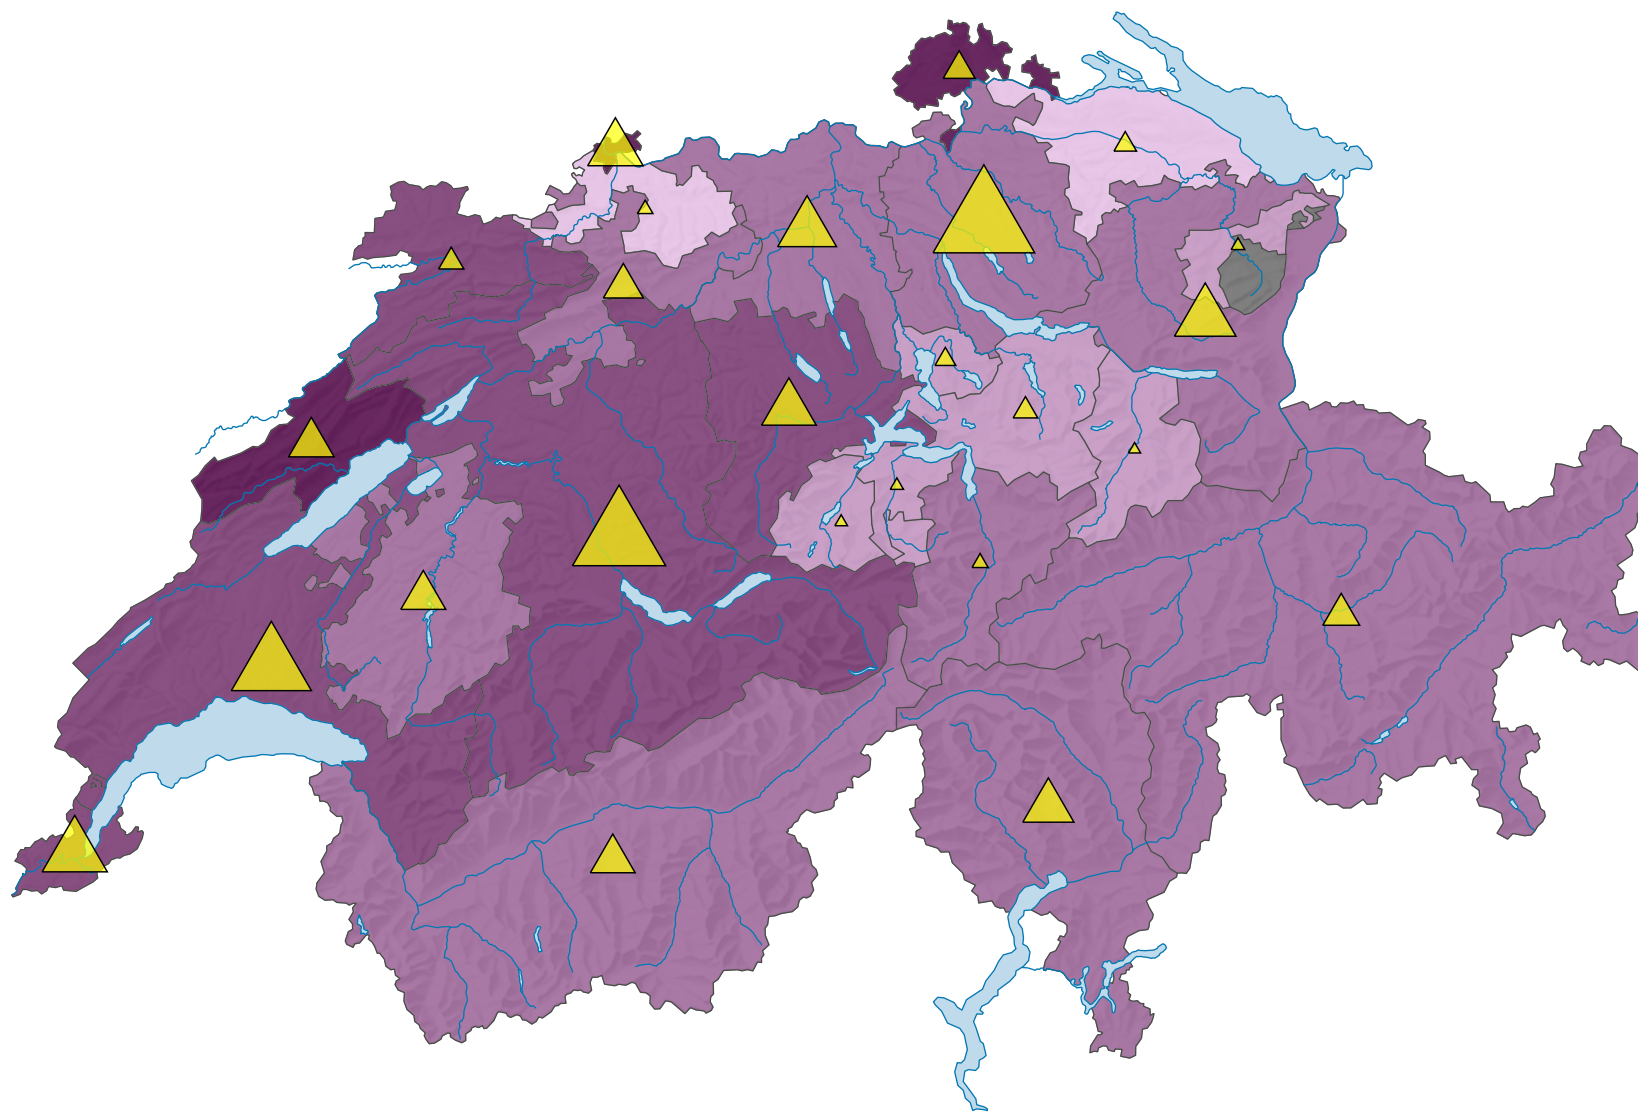

Fauteuils de cinéma, en 2010

Nombre de fauteuils de cinéma pour 1 000 habitants

Suisse: 14

Nombre de fauteuils

Suisse: 110 420

0 35 70 km

Niveau géographique:
Cantons