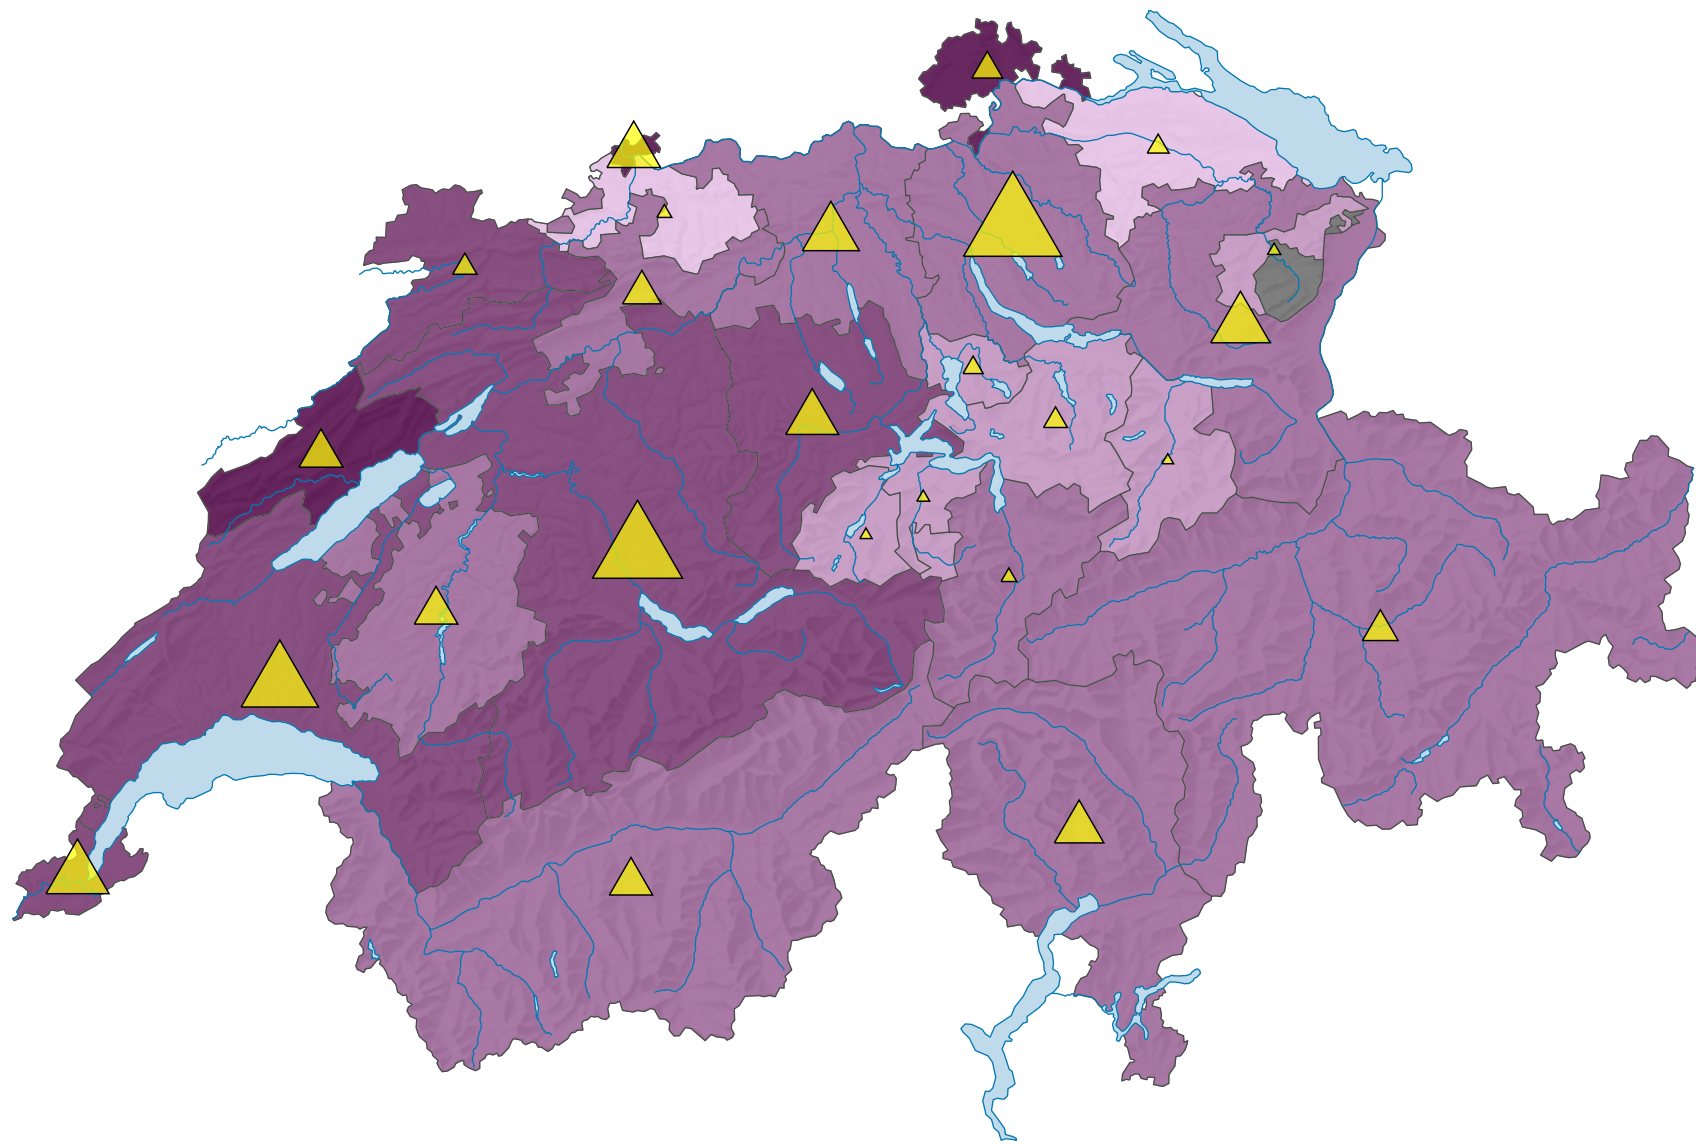

# Fauteuils de cinéma, en 2010

## Nombre de fauteuils de cinéma pour 1 000 habitants

Suisse: 14

## Nombre de fauteuils

Suisse: 110 420

0 25 50 km

Niveau géographique:  
Cantons