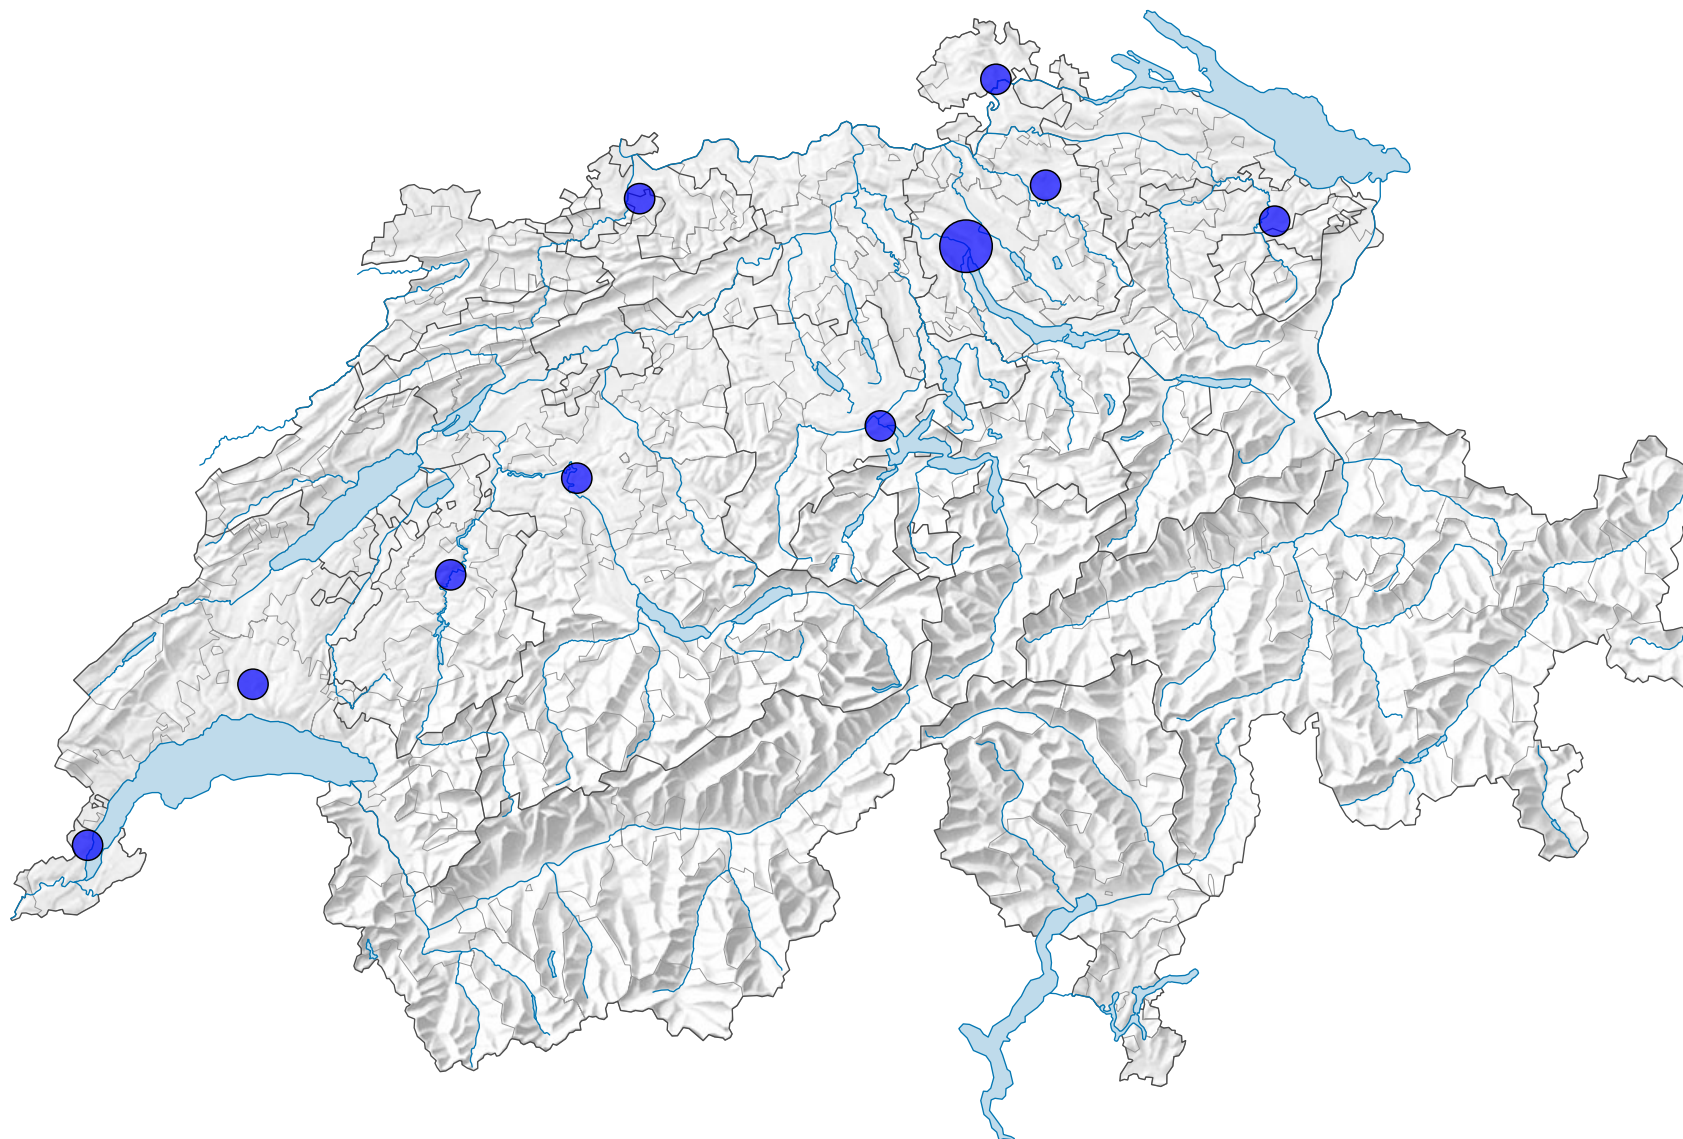

# Multiplexes\*, en 2010

Nombre de multiplexes\*

Suisse: 12

\*Cinéma avec 8 salles et plus

0 25 50 km

Niveau géographique:  
Régions cinématographiques