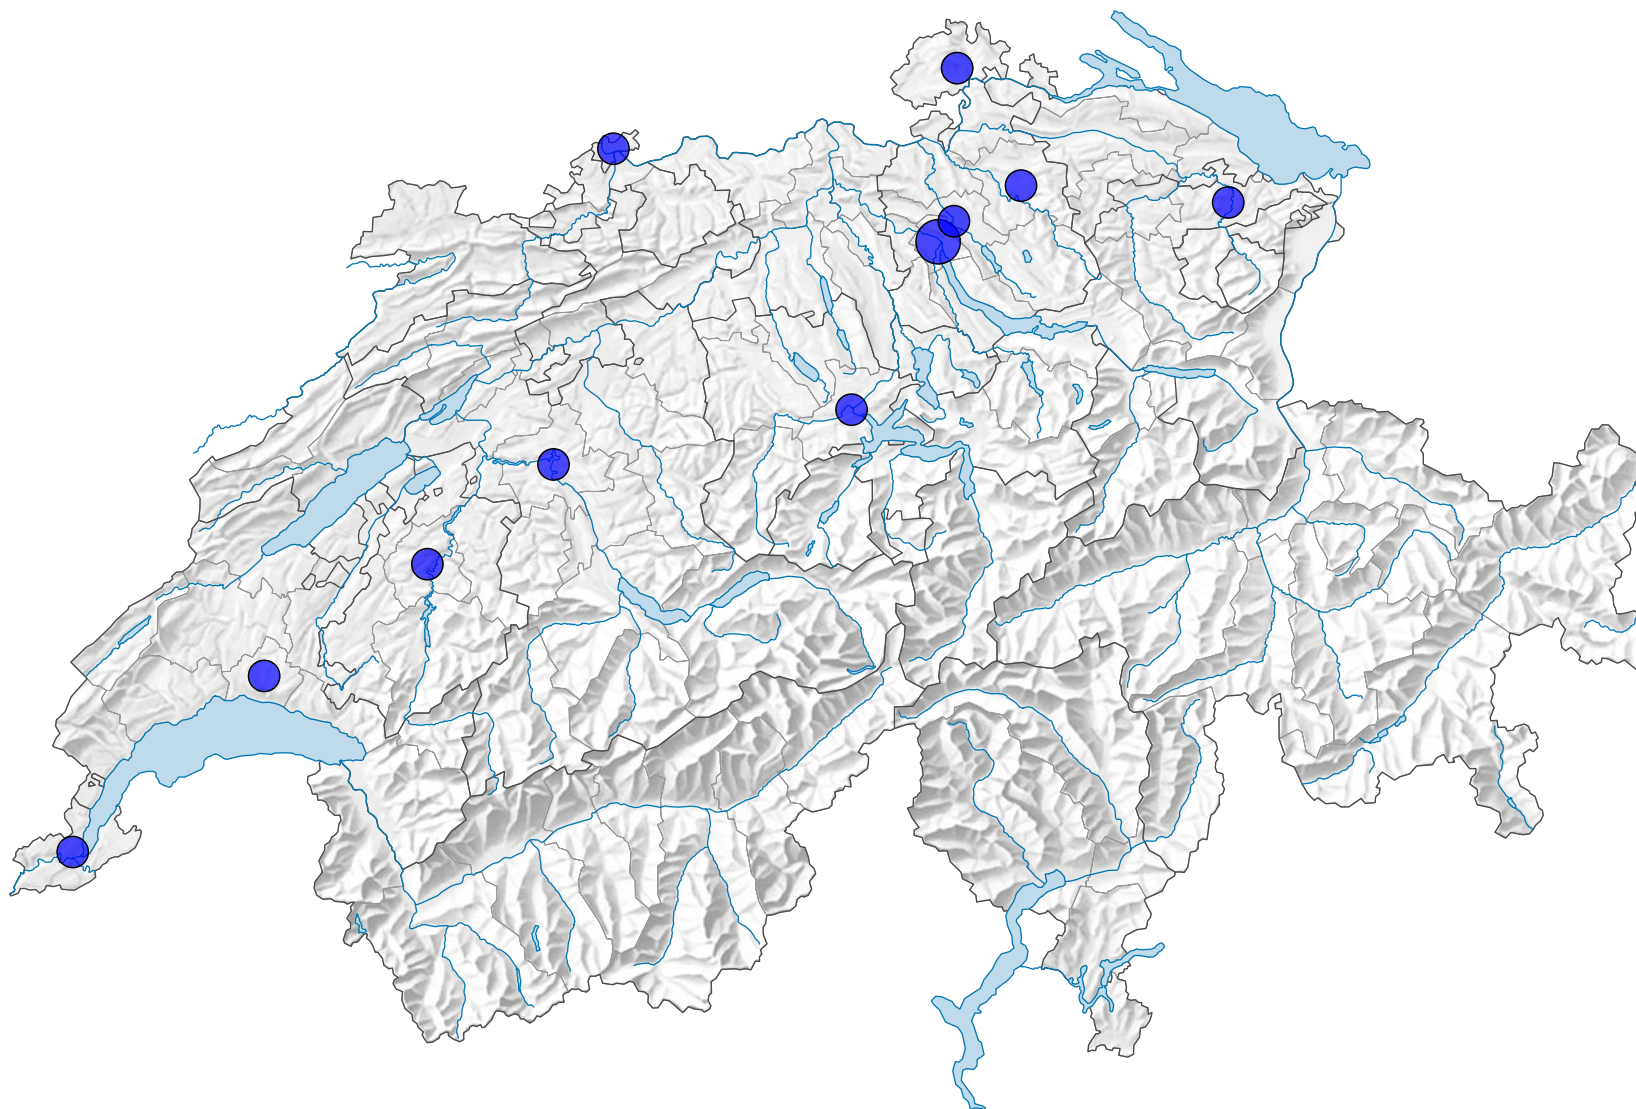

# Multiplexes\*, en 2010

Nombre de multiplexes\*

Suisse: 12

\*Cinémas avec 8 salles et plus

0 35 70 km

Niveau géographique:  
Régions MS