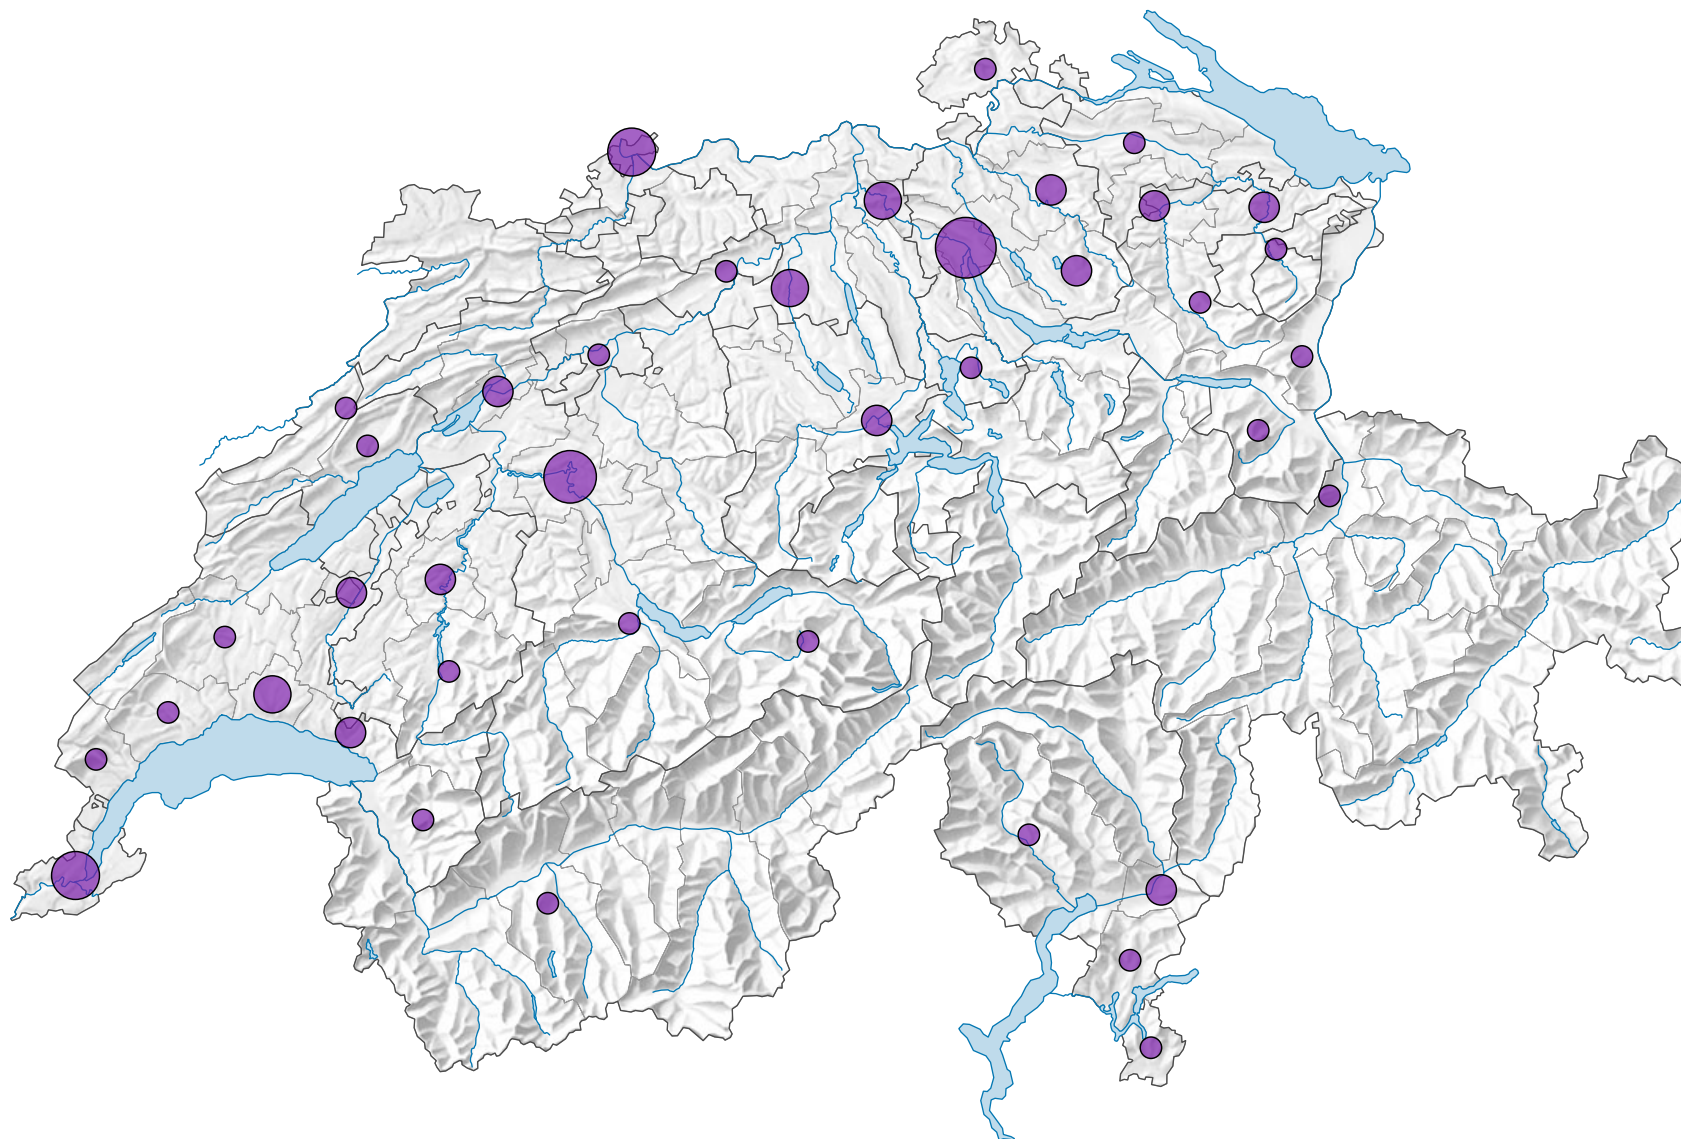

Complexes cinématographiques*, en 2010

Nombres de complexes cinématographiques*

Suisse: 76

* Cinémas avec 2 à 7 salles

0 25 50 km

Niveau géographique:
Régions MS