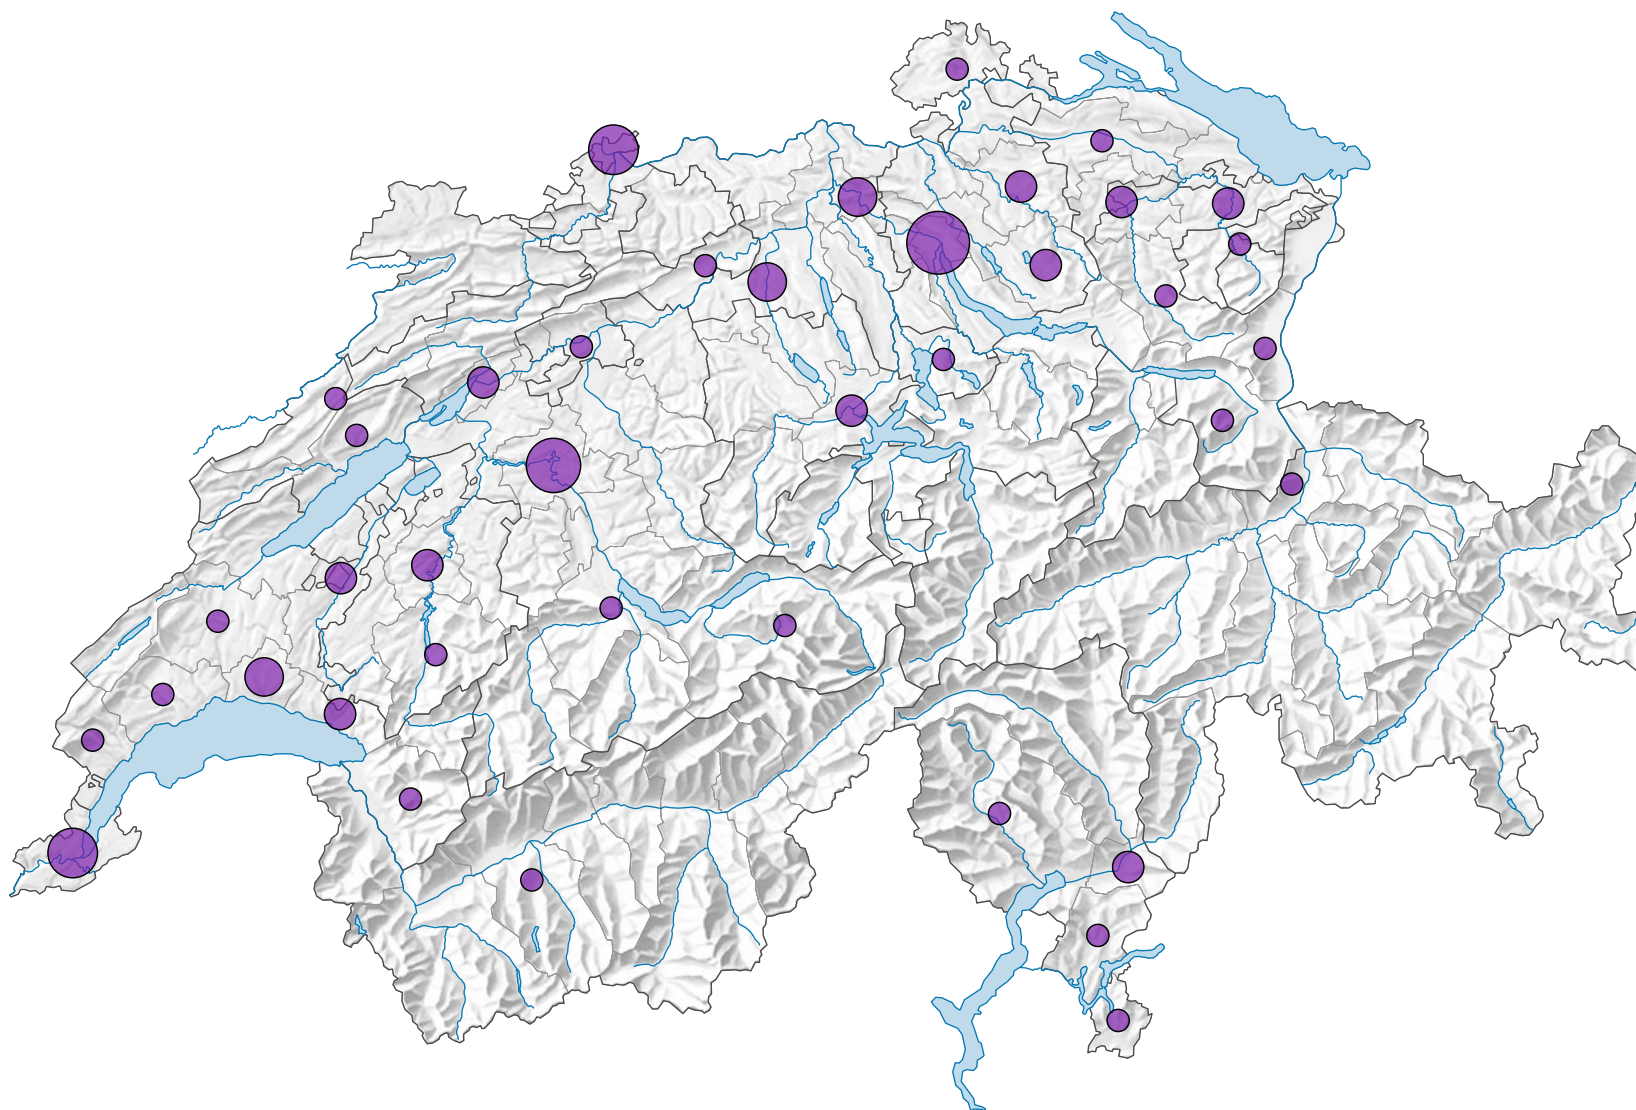

# Complexes cinématographiques\*, en 2010

Nombre de complexes cinématographiques\*

Suisse: 76

\* Cinémas avec 2 à 7 salles

0 35 70 km

Niveau géographique:  
Régions MS