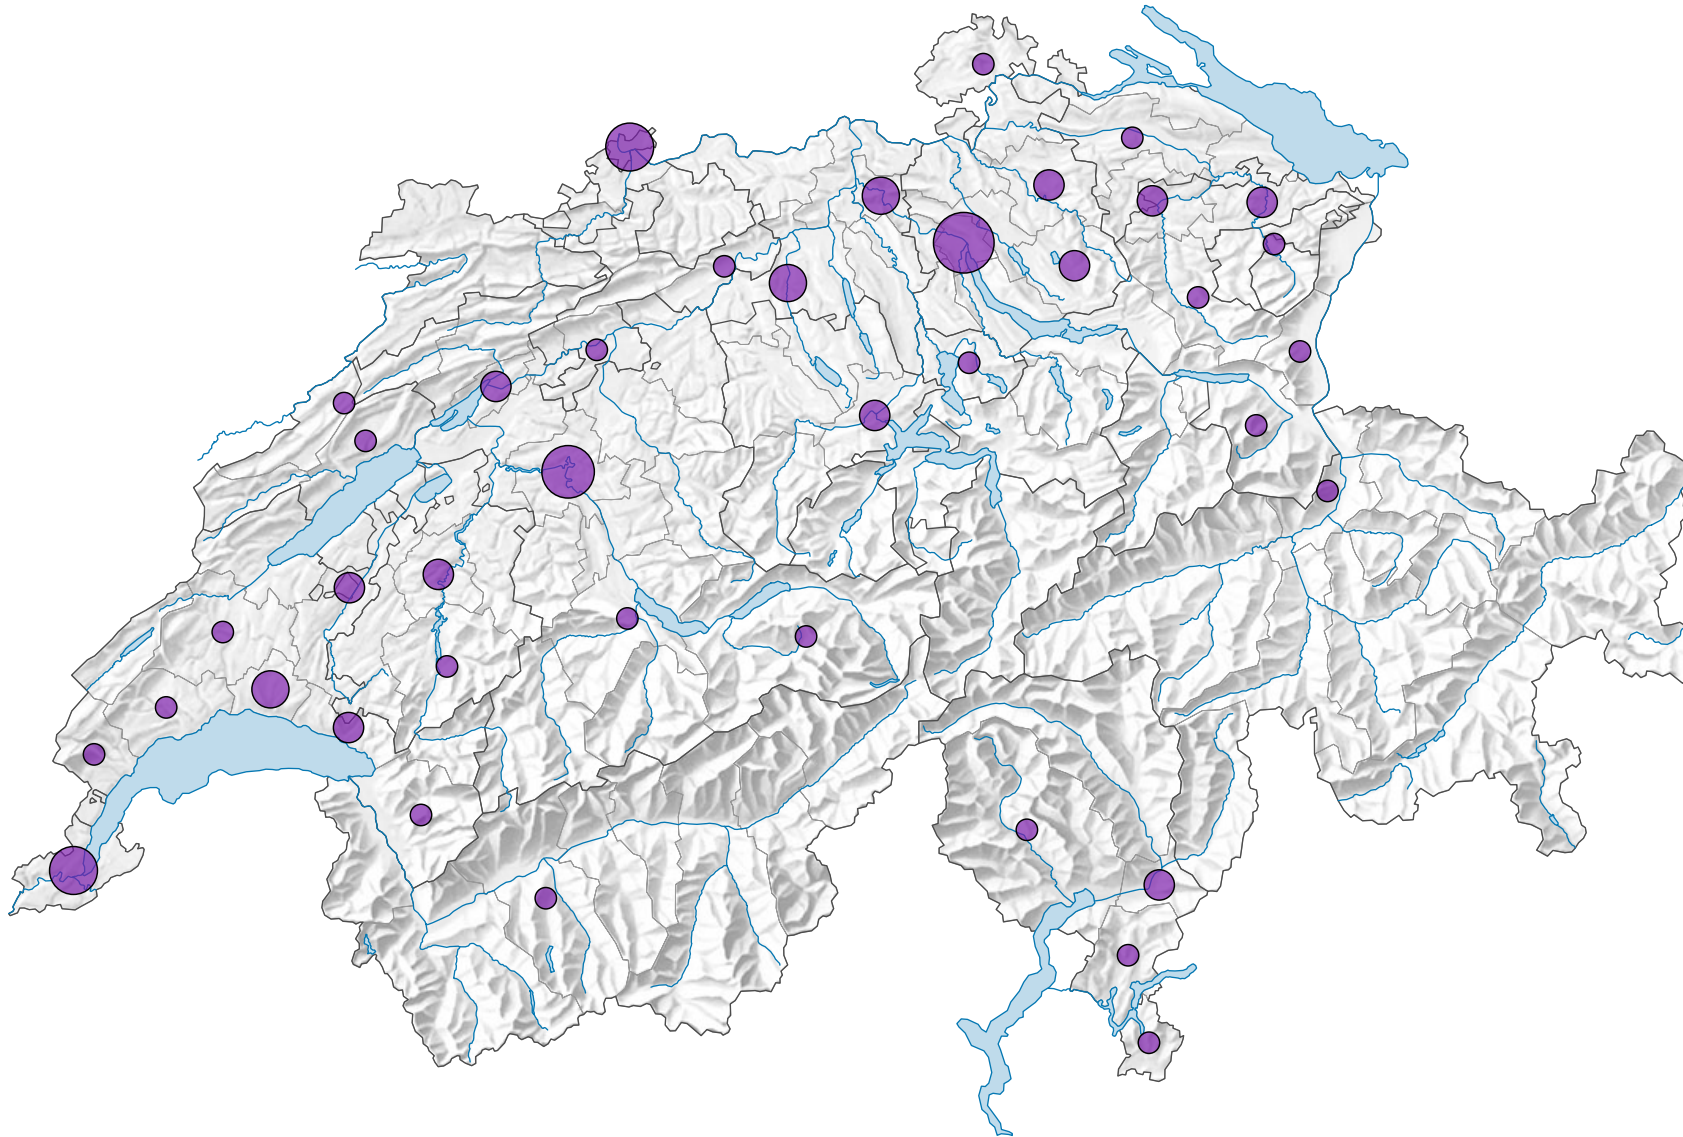

Anzahl Kinokomplexe*

Schweiz: 76

* Kinos mit 2 bis 7 Sälen

0 25 50 km

Raumgliederung:
MS-Regionen