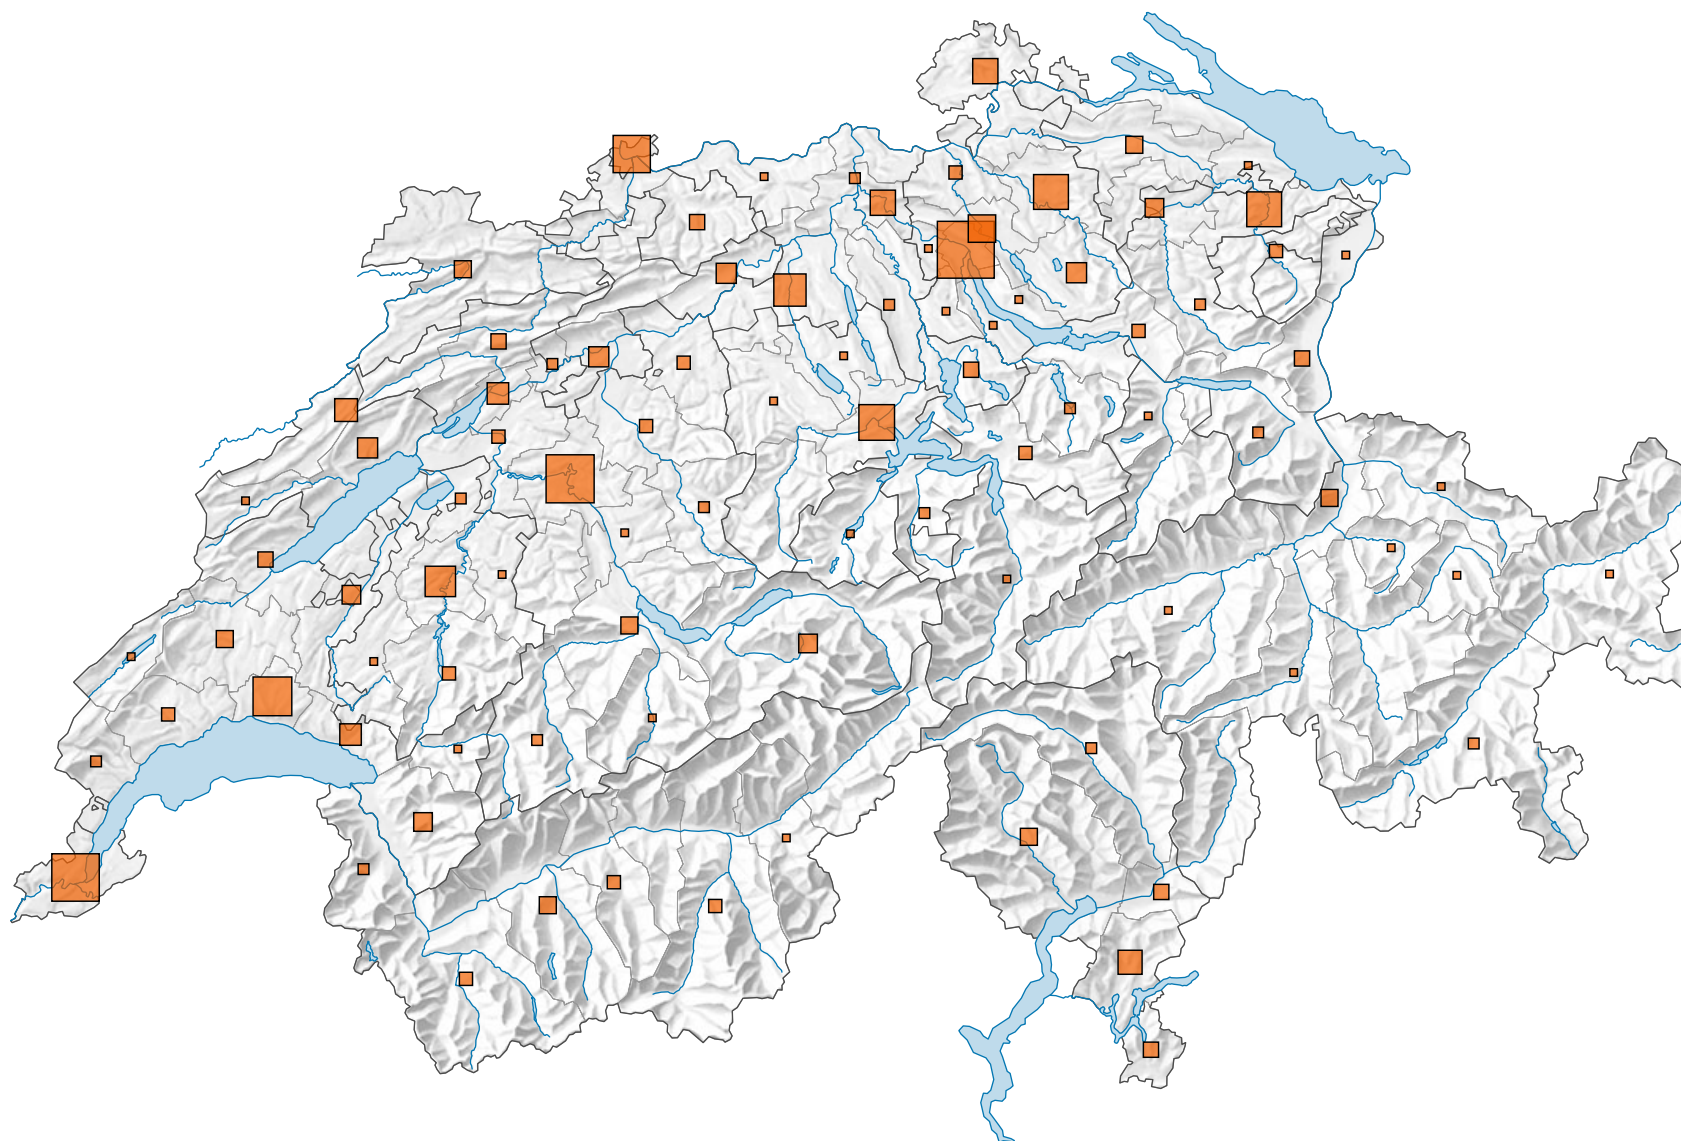

## Anzahl Kinosäle

Schweiz: 558

0 25 50 km

Raumgliederung:  
MS-Regionen