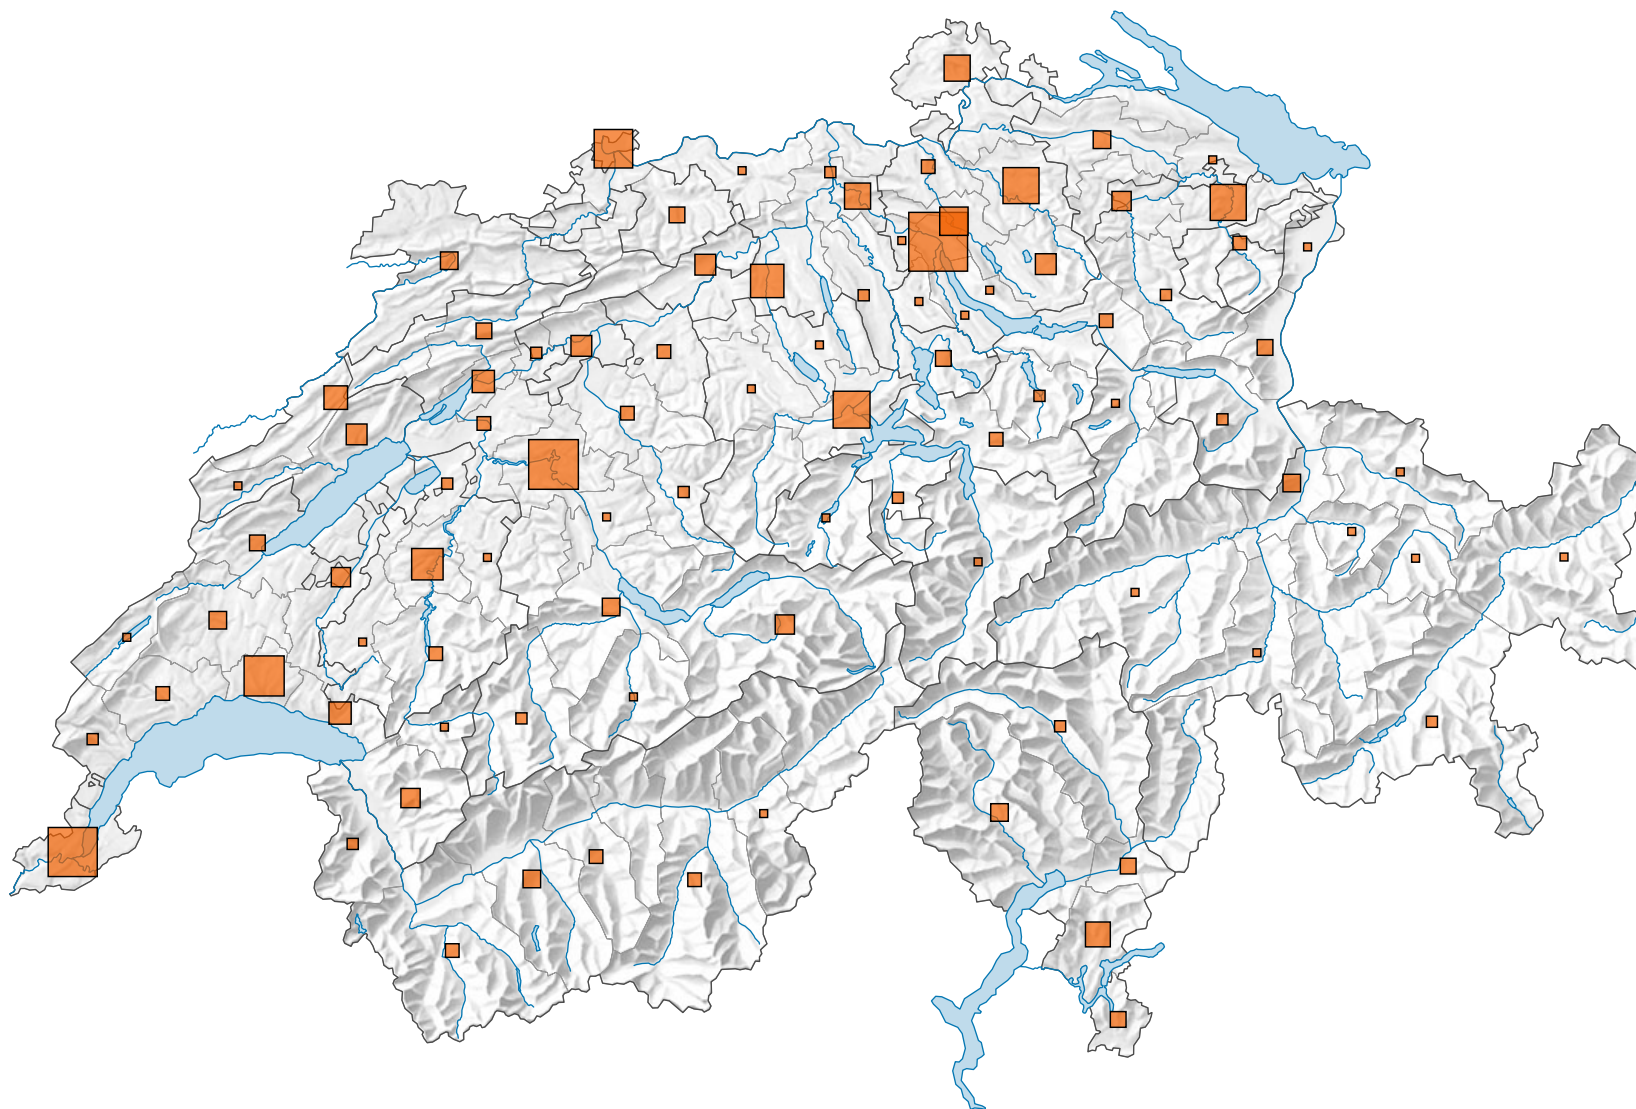

Anzahl Kinosäle

Schweiz: 558

0 35 70 km

Raumgliederung:
MS-Regionen