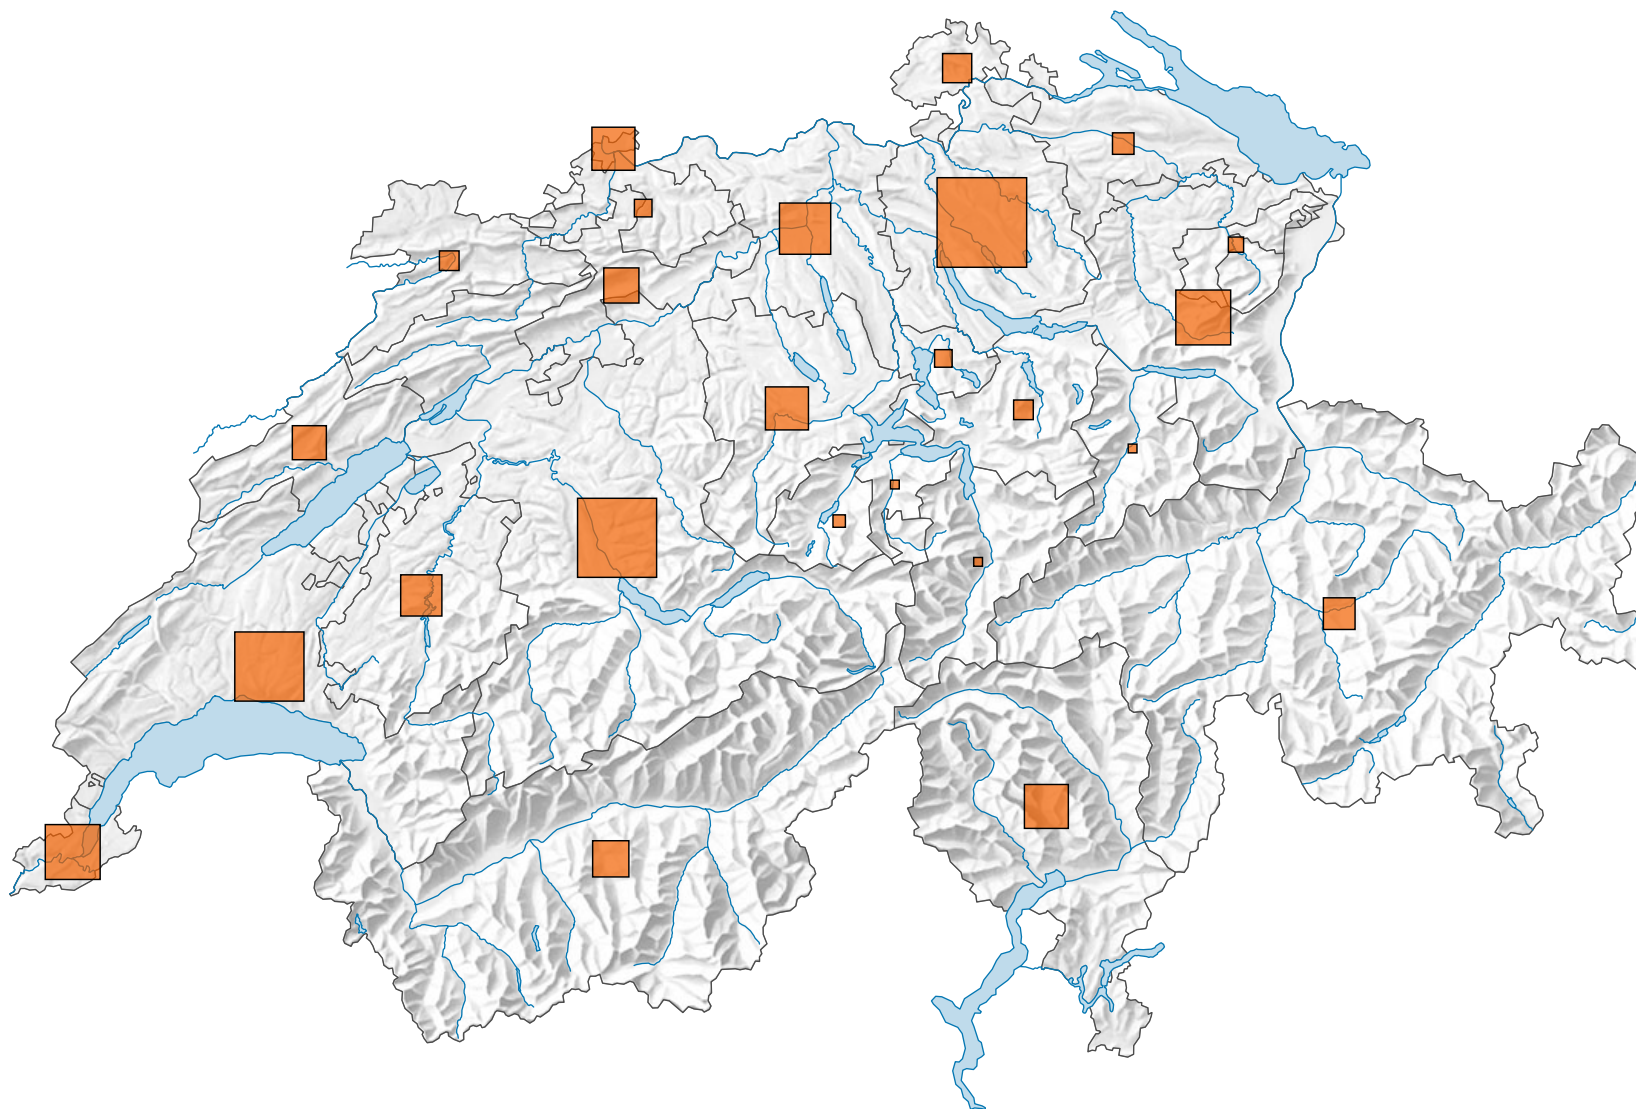

Nombre de salles de cinéma

Suisse: 558

0 35 70 km

Niveau géographique:
Cantons