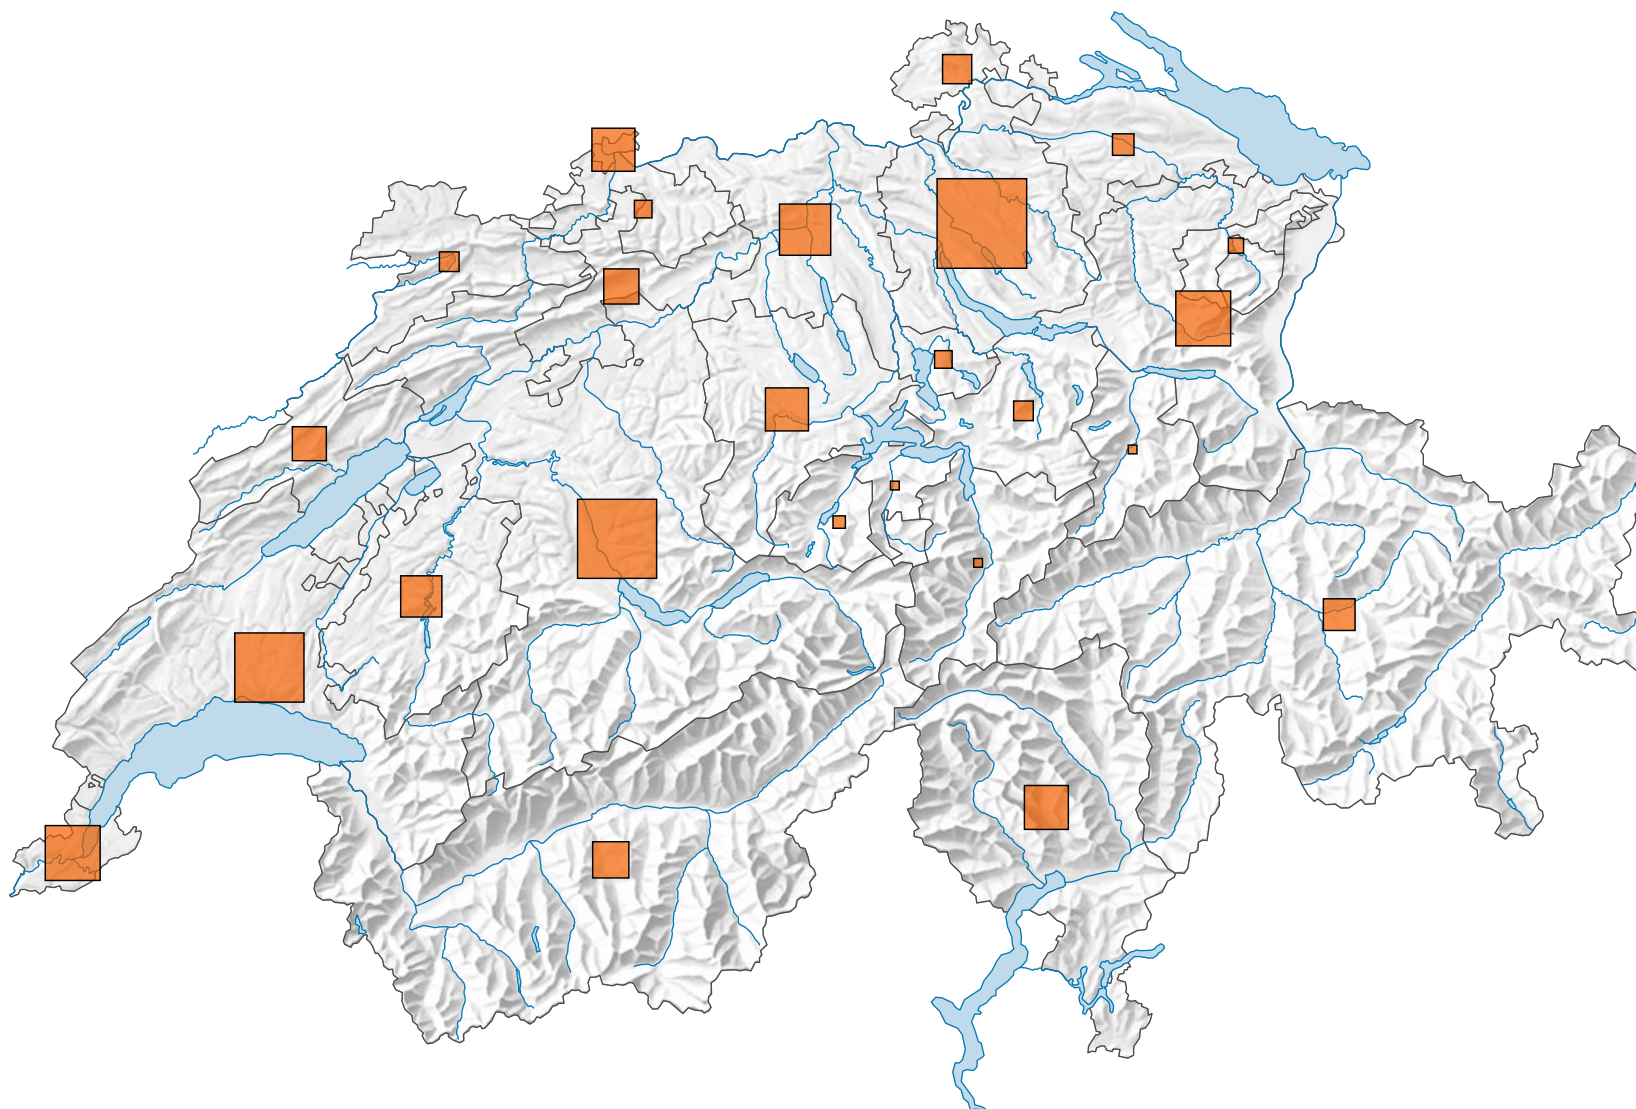

Anzahl Kinosäle

Schweiz: 558

0 35 70 km

Raumgliederung:
Kantone