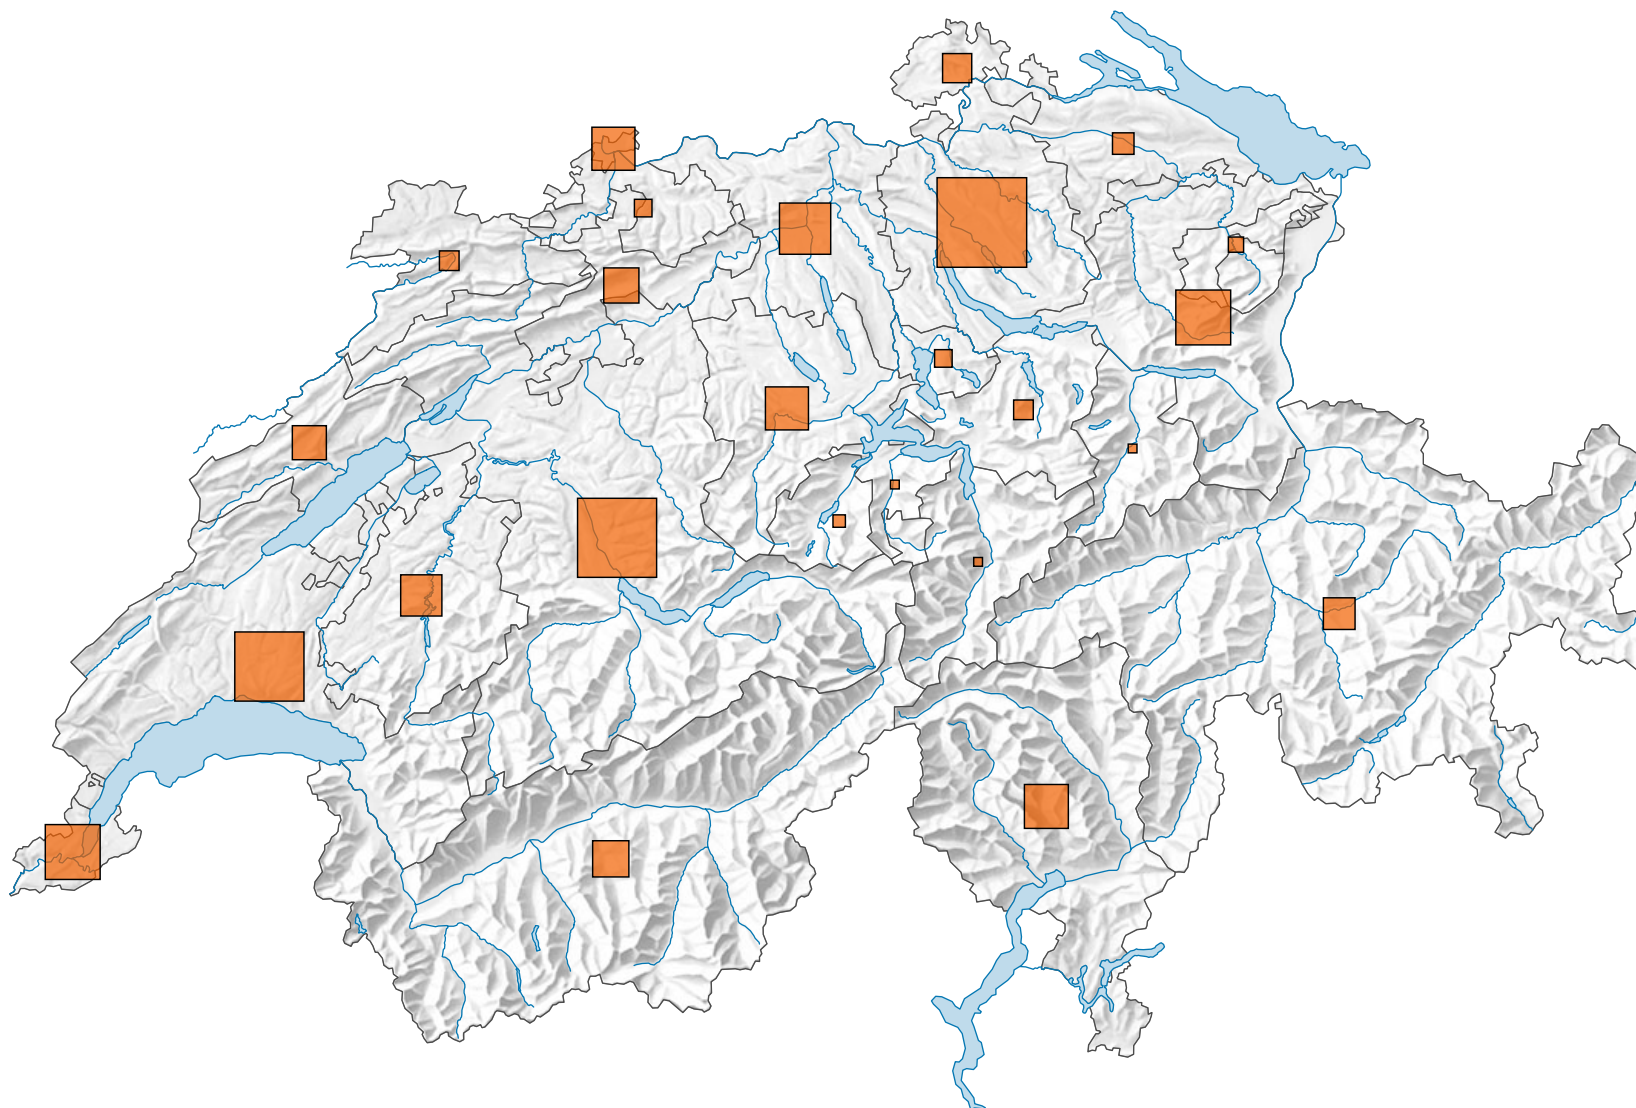

## Anzahl Kinosäle

Schweiz: 558

0 35 70 km

Raumgliederung:  
Kantone