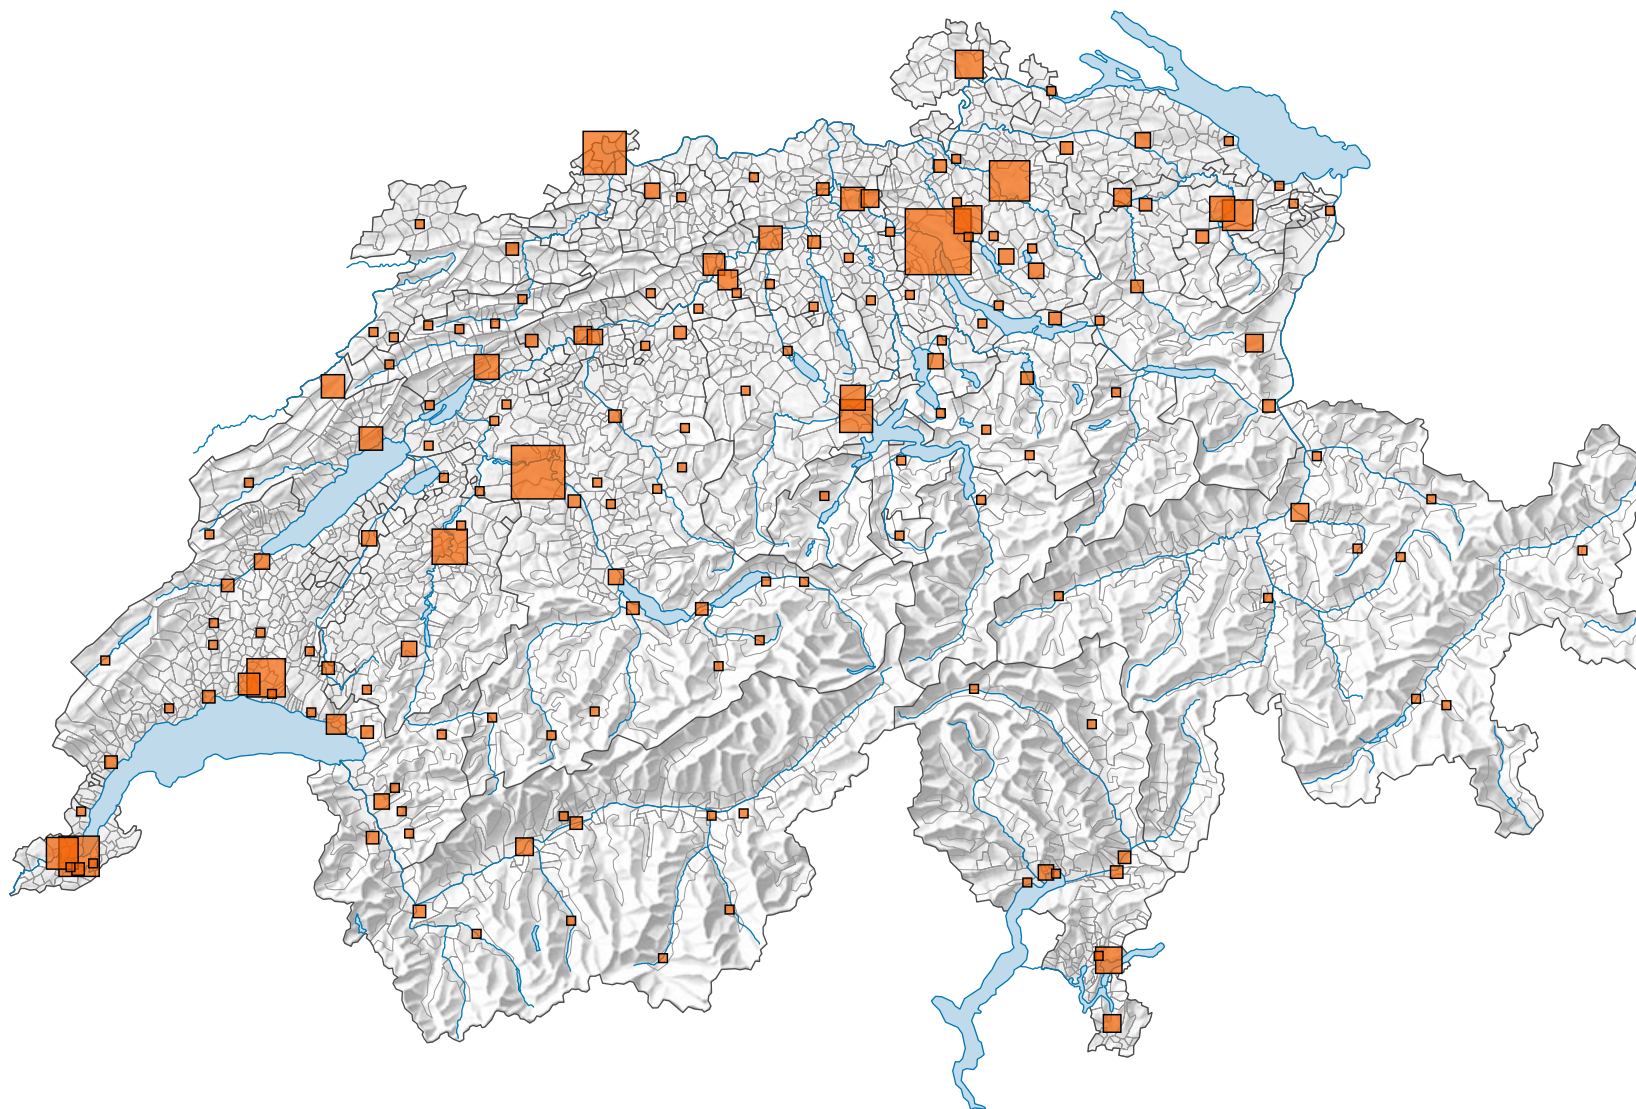

Nombre de salles de cinéma

Suisse: 558

0 35 70 km

Niveau géographique:
Communes