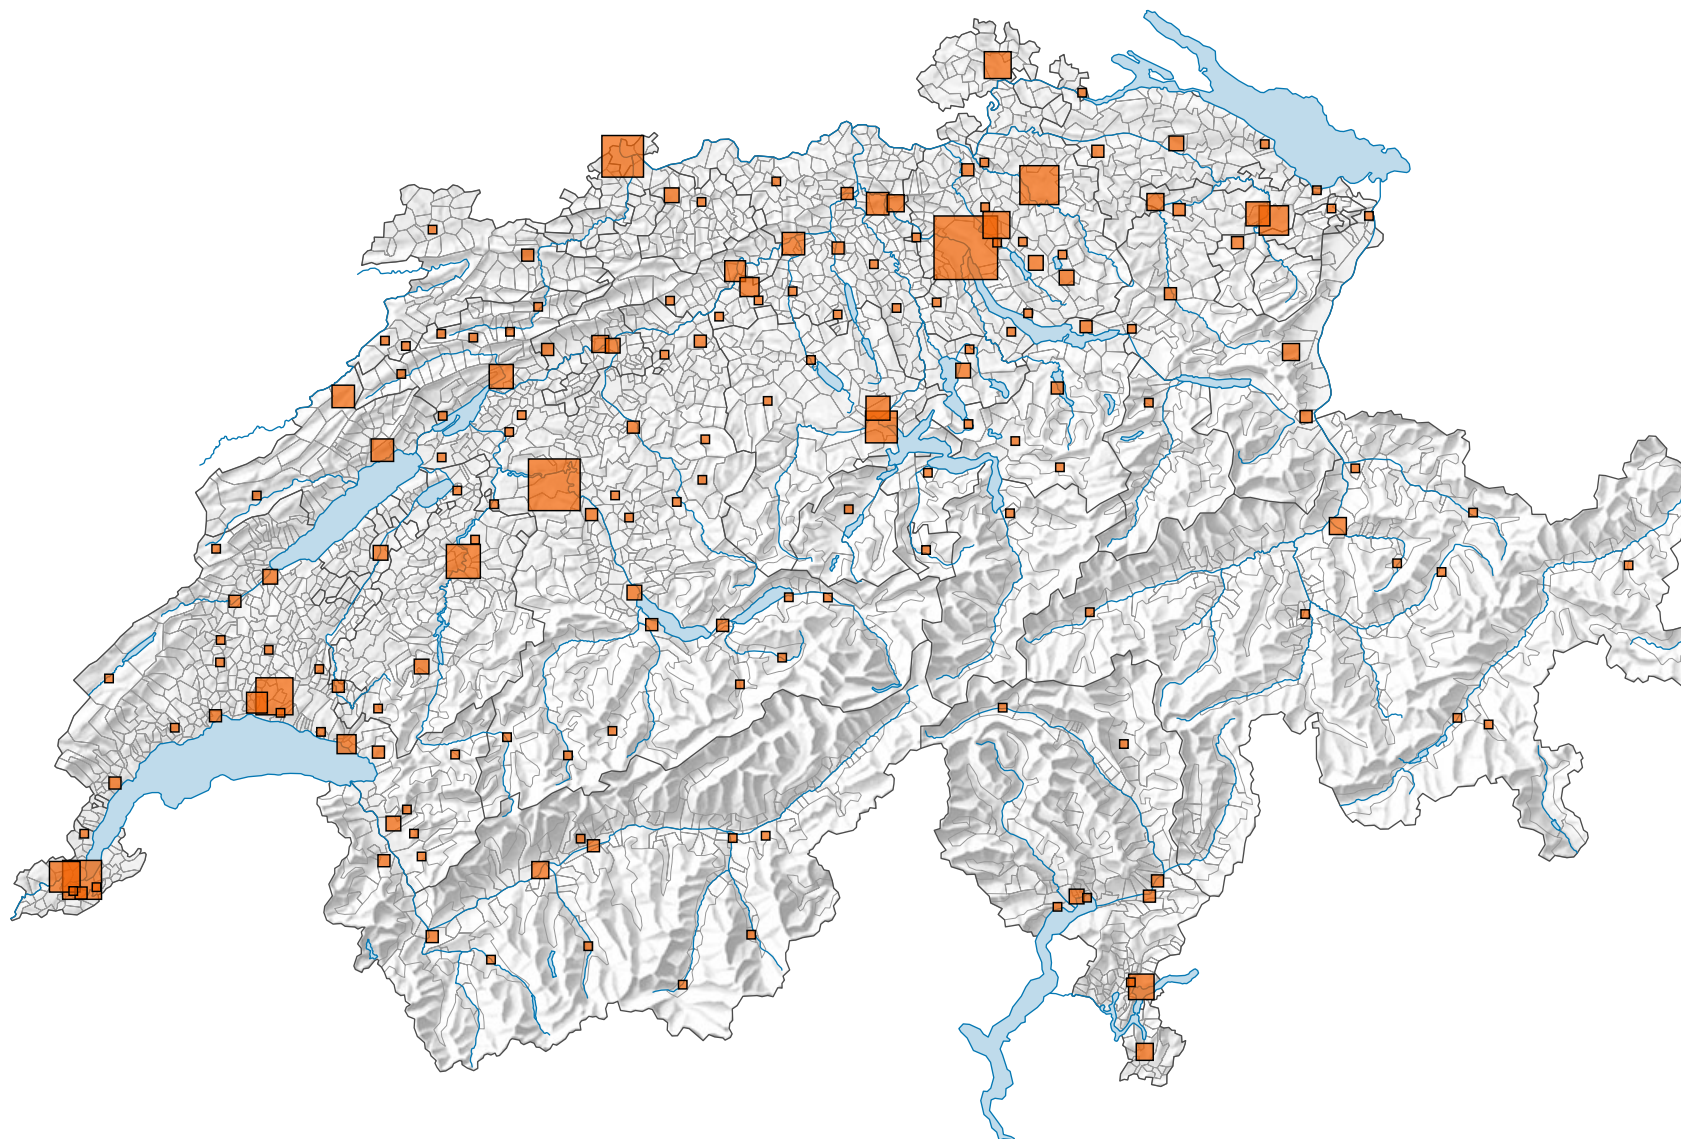

## Anzahl Kinosäle

Schweiz: 558

0 25 50 km

Raumgliederung:  
Politische Gemeinden