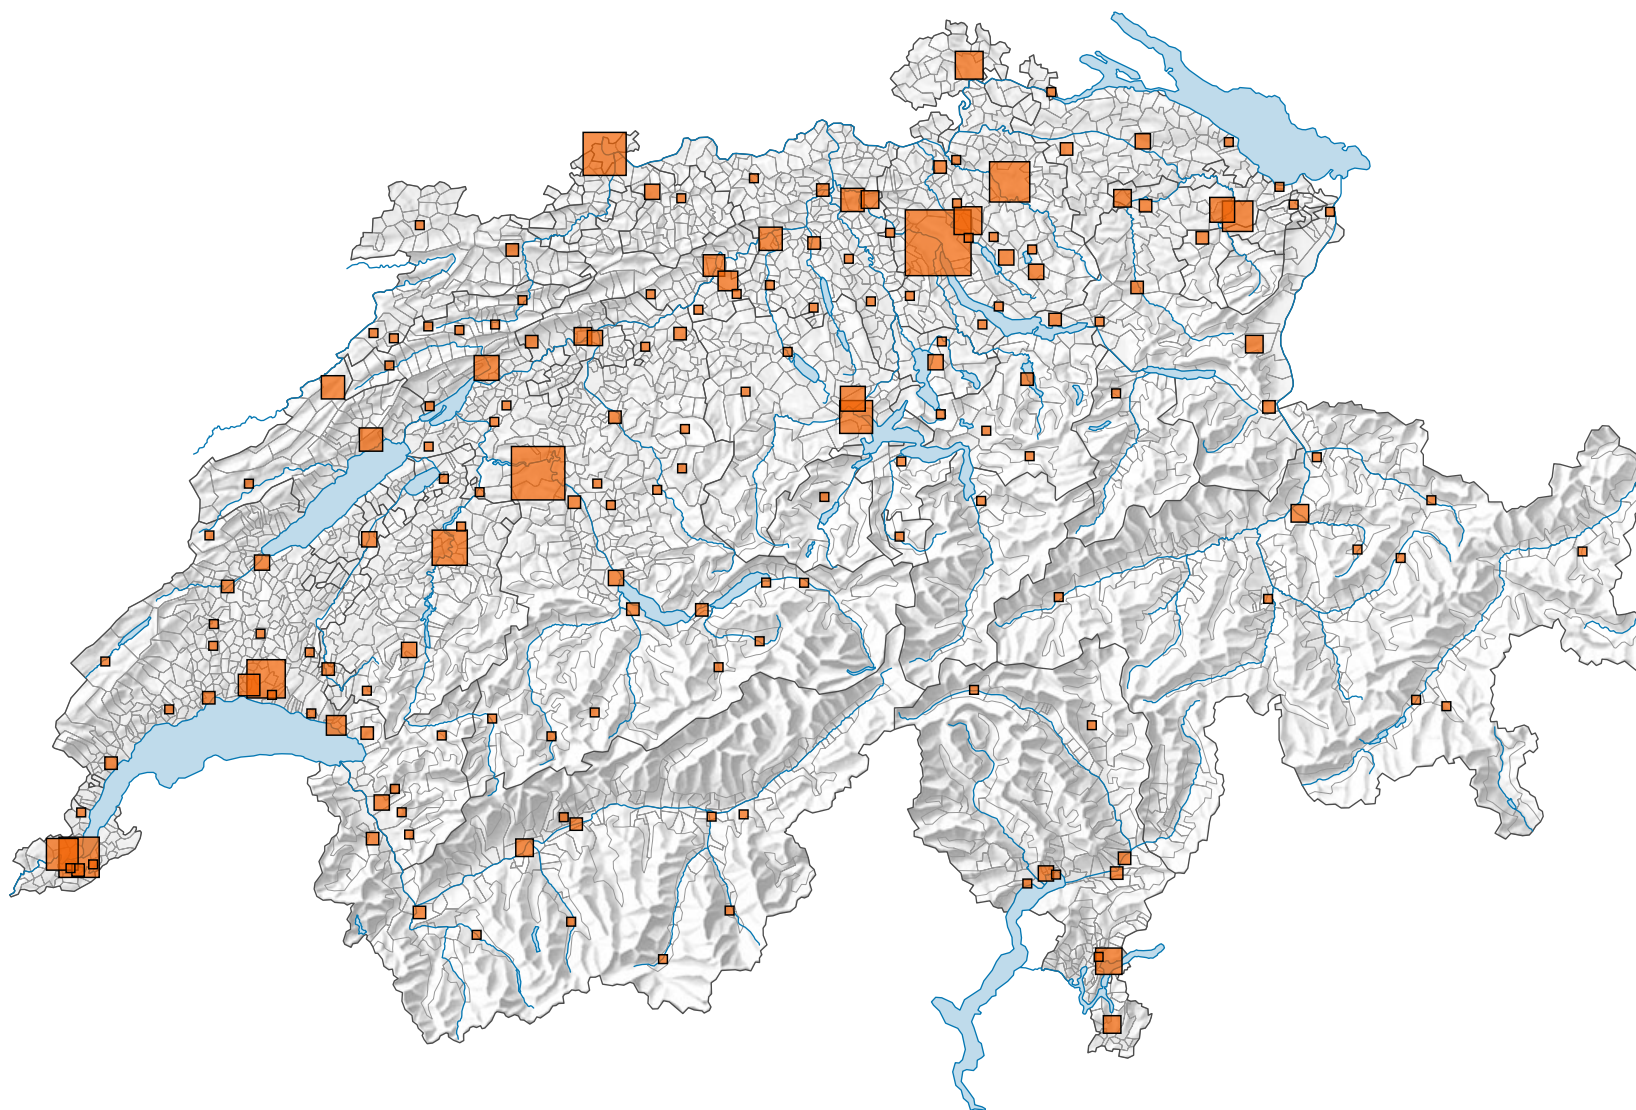

## Anzahl Kinosäle

Schweiz: 558

0 35 70 km

Raumgliederung:  
Politische Gemeinden