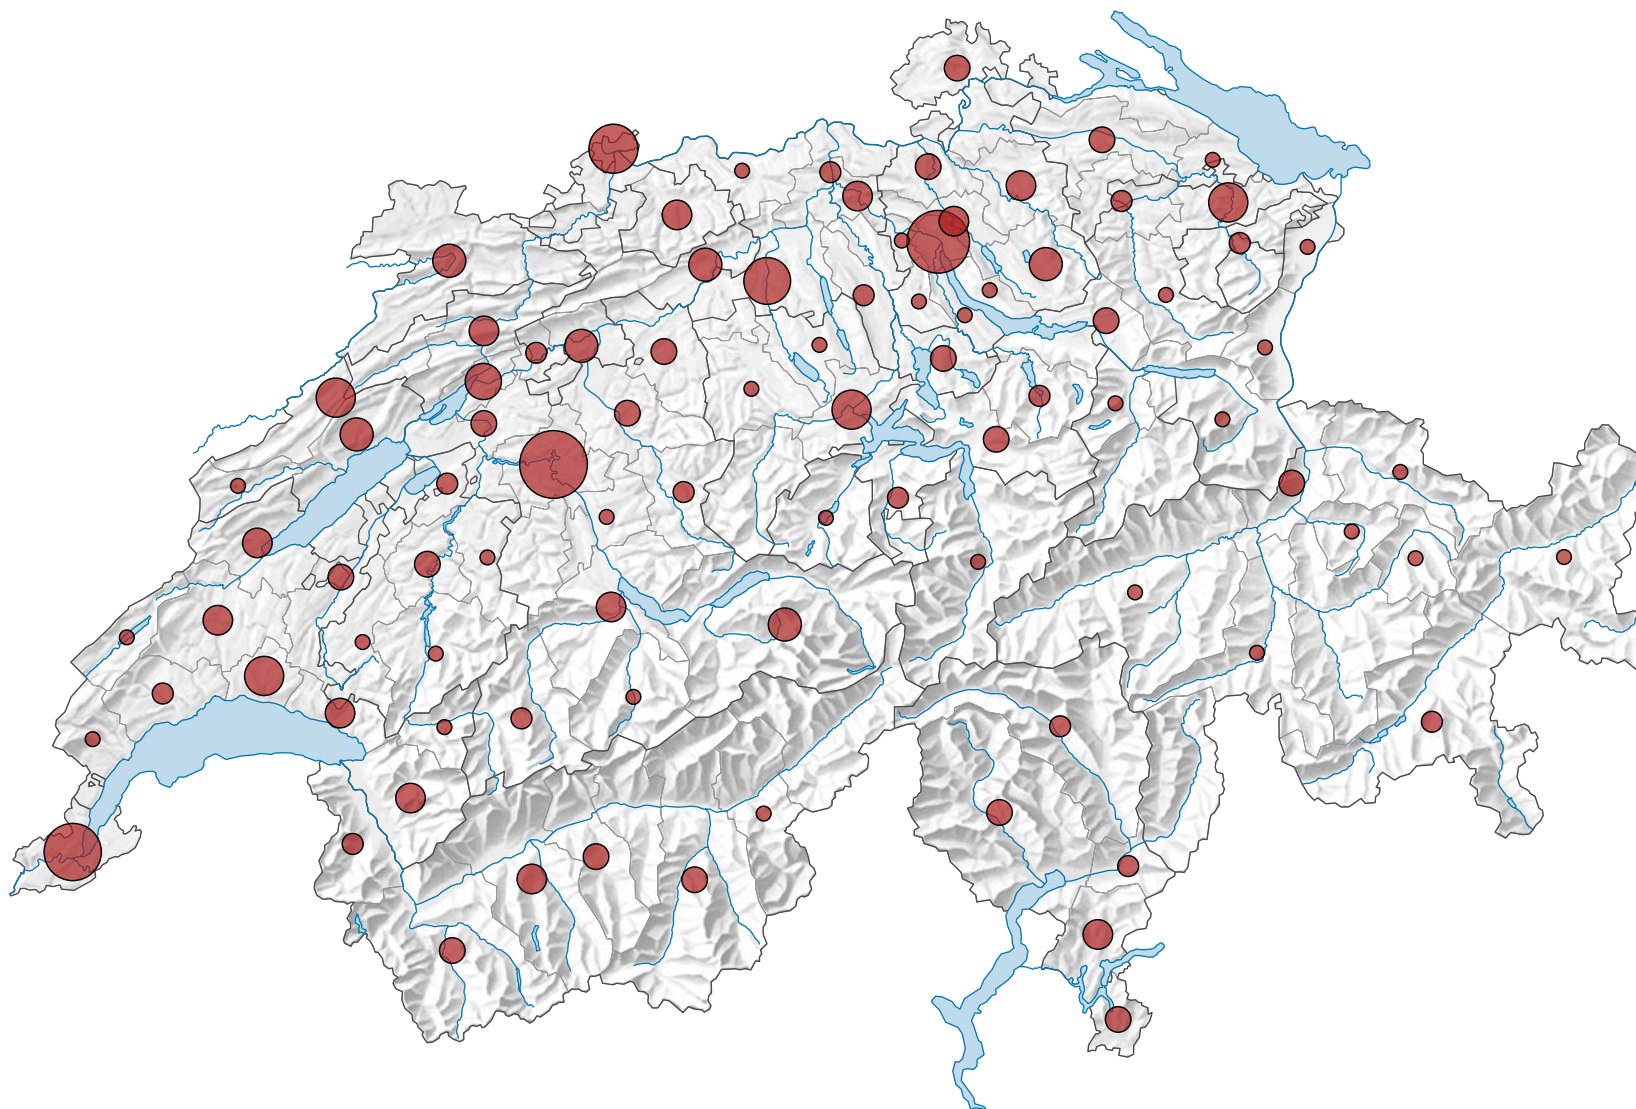

Nombre de cinémas

Suisse: 299

0 35 70 km

Niveau géographique:
Régions MS