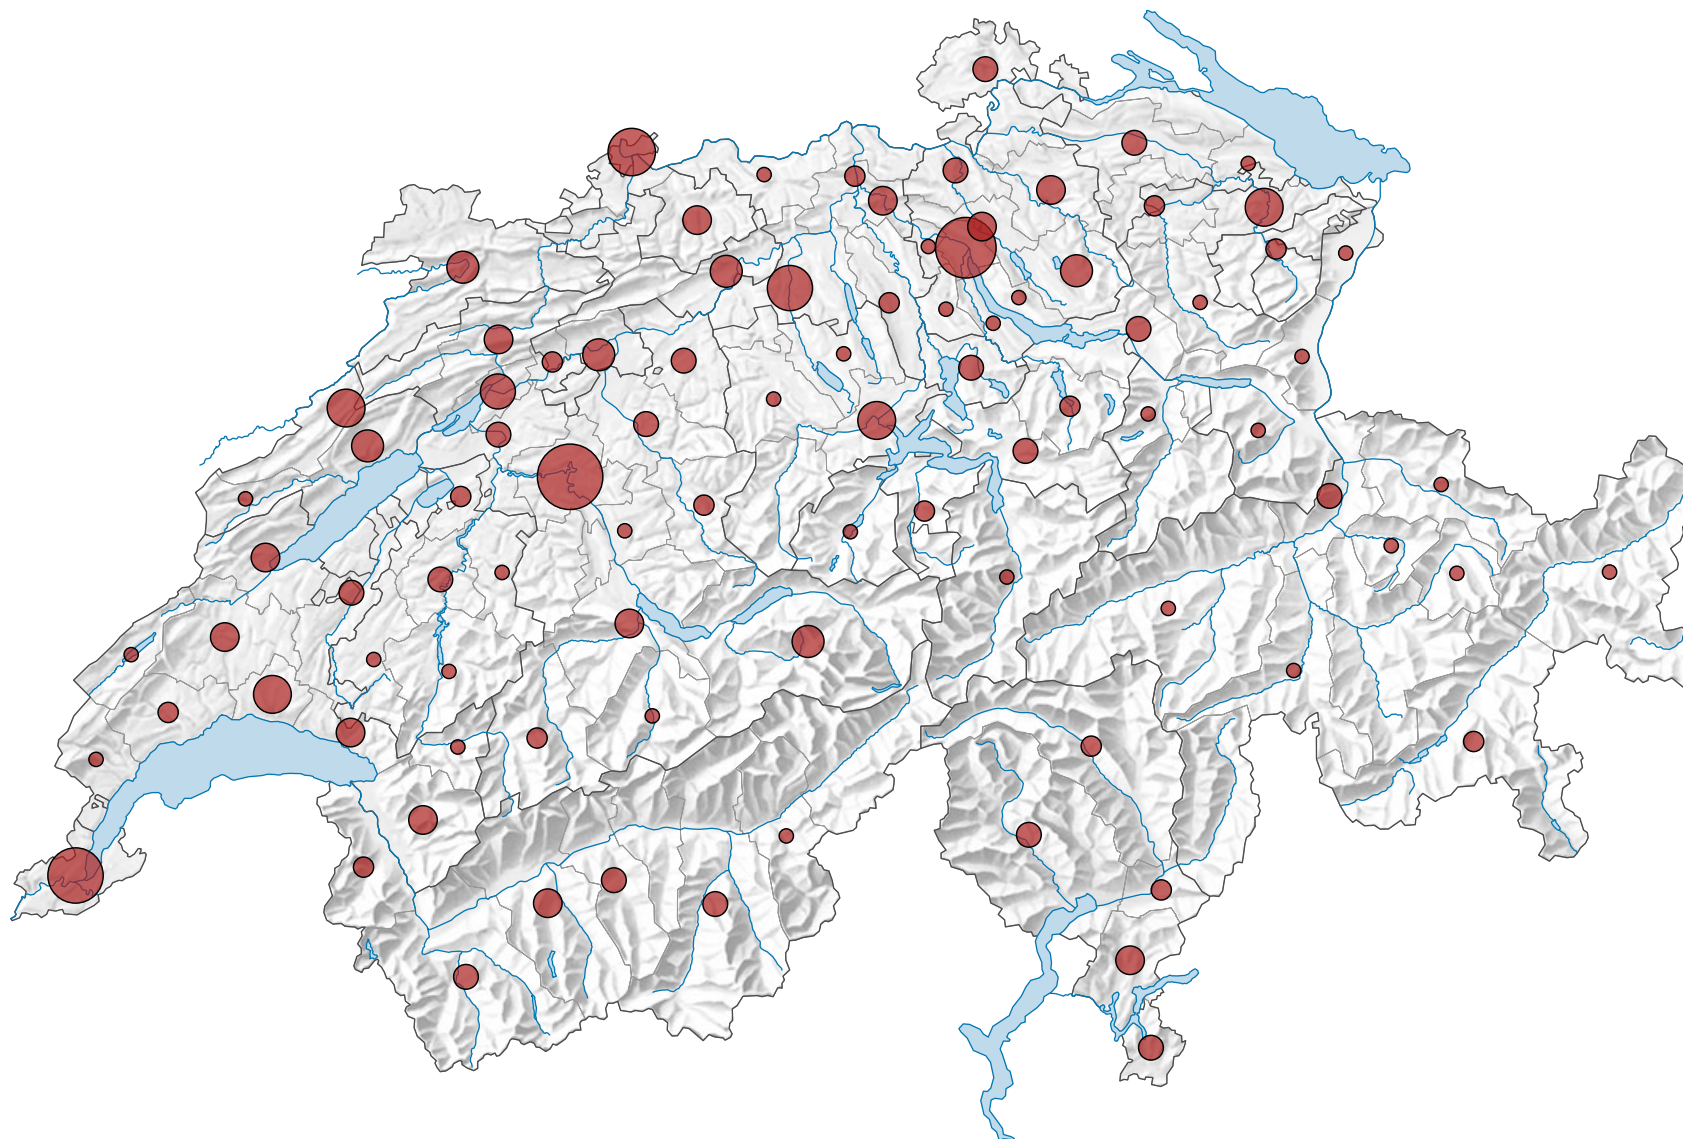

Nombre de cinémas

Suisse: 299

0 25 50 km

Niveau géographique:
Régions MS