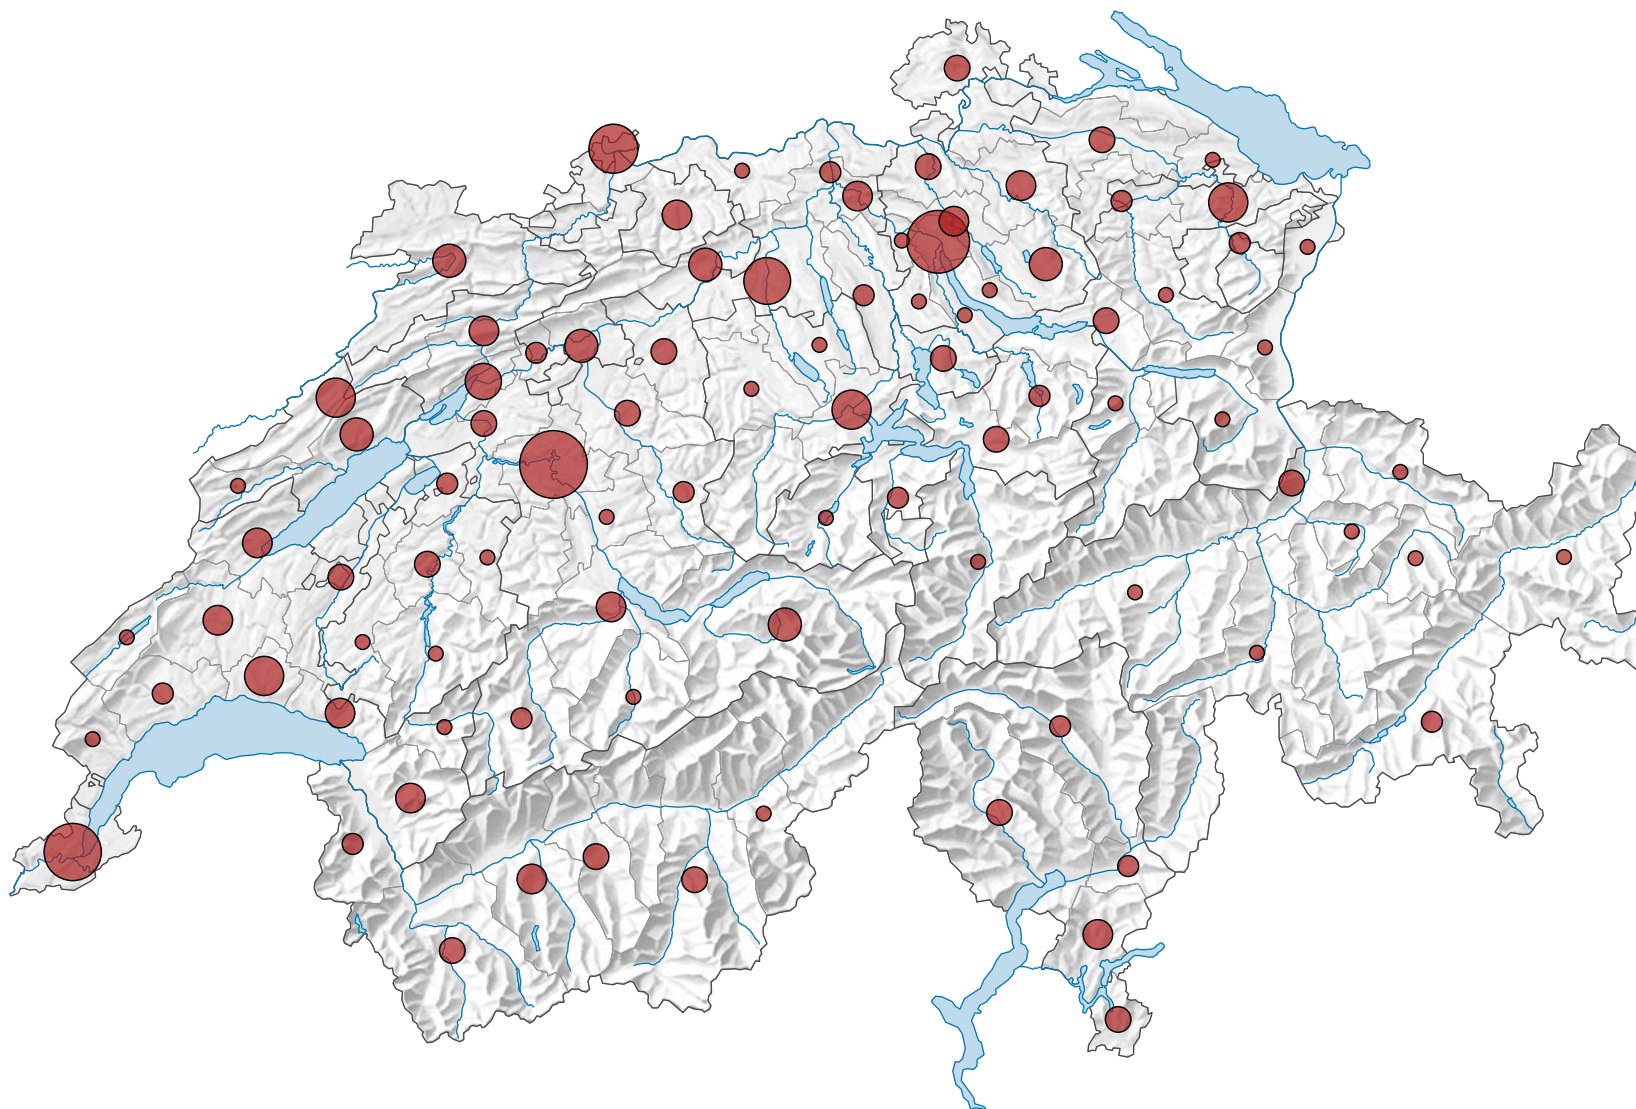

Nombre de cinémas

Suisse: 299

0 35 70 km

Niveau géographique:  
Régions MS