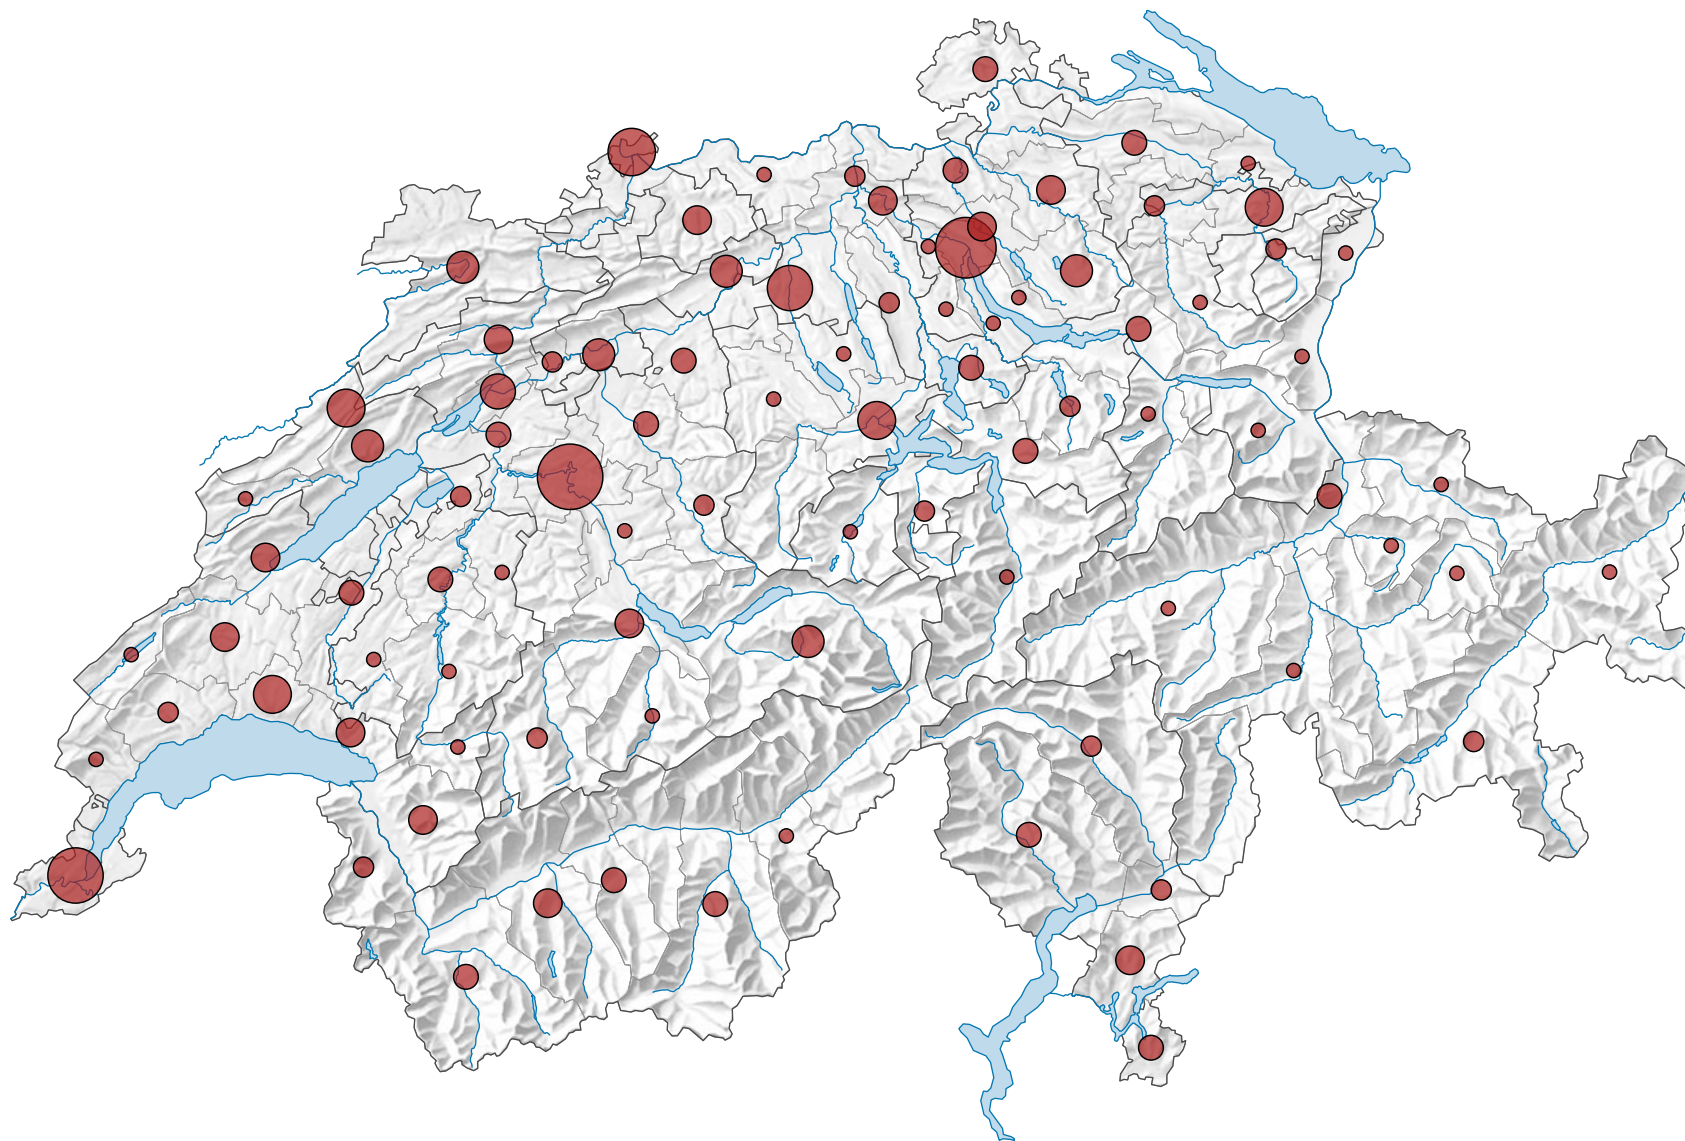

Anzahl Kinos

Schweiz: 299

0 25 50 km

Raumgliederung:
MS-Regionen