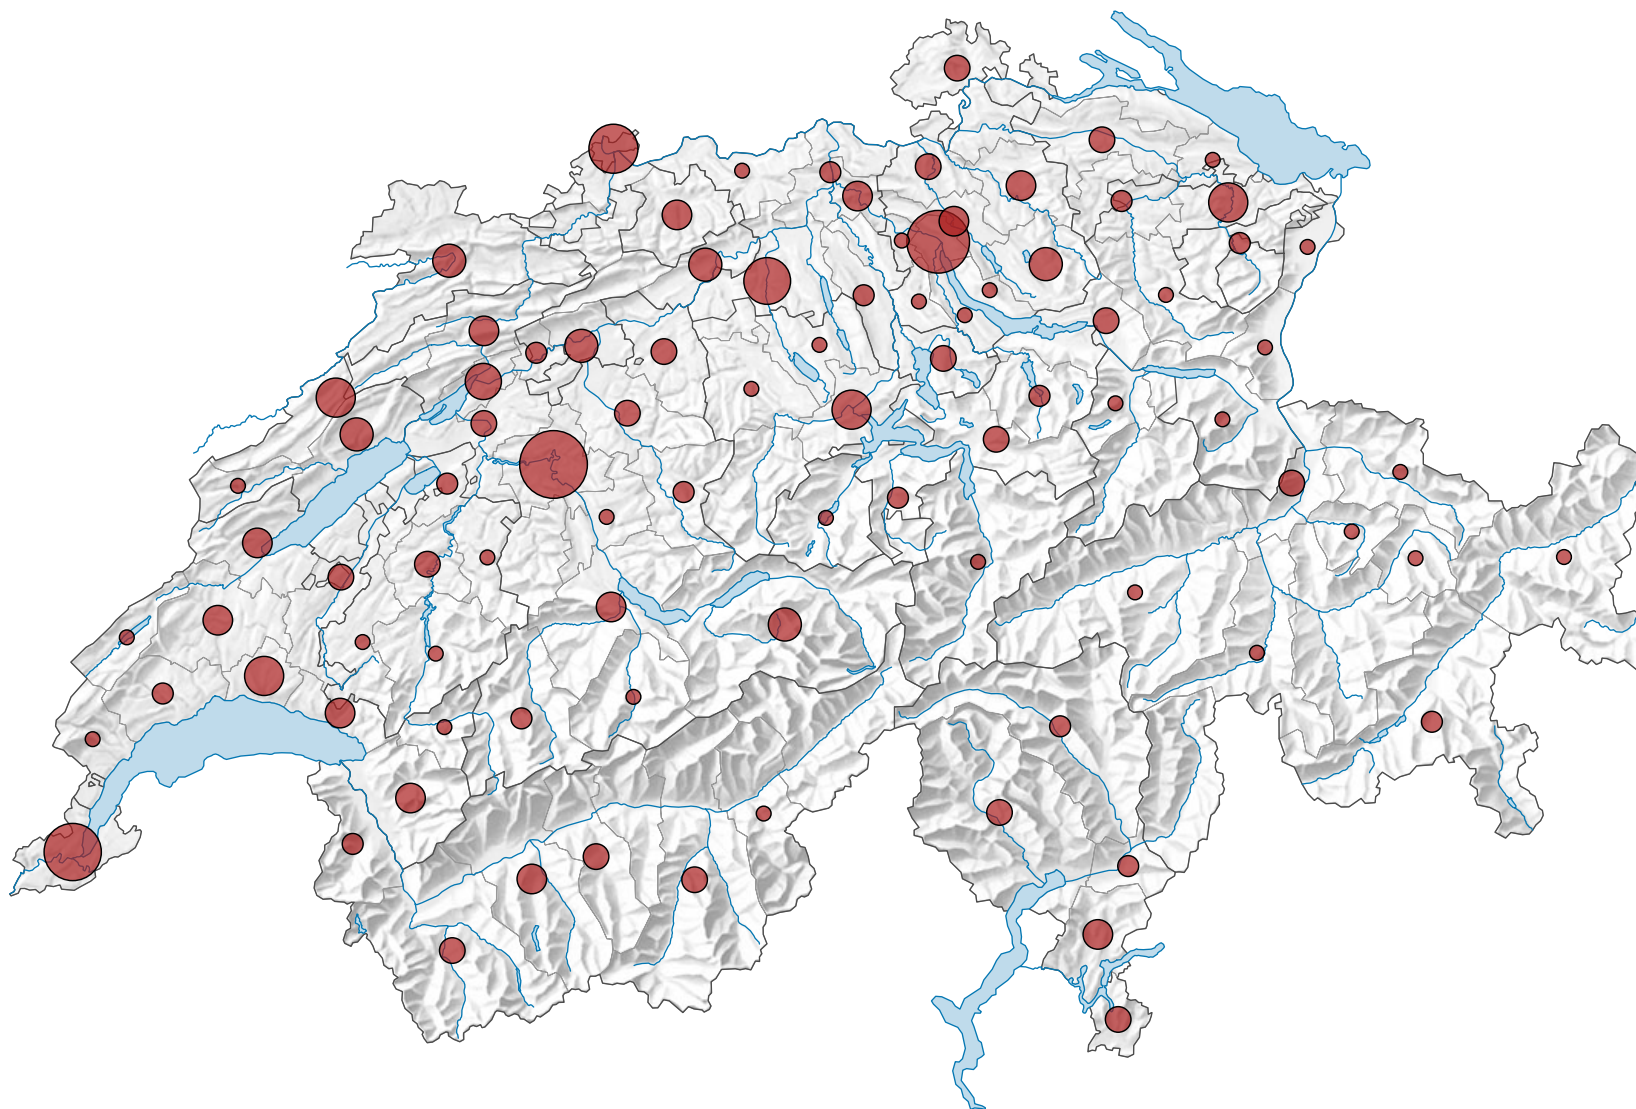

Anzahl Kinos

Schweiz: 299

0 35 70 km

Raumgliederung:
MS-Regionen