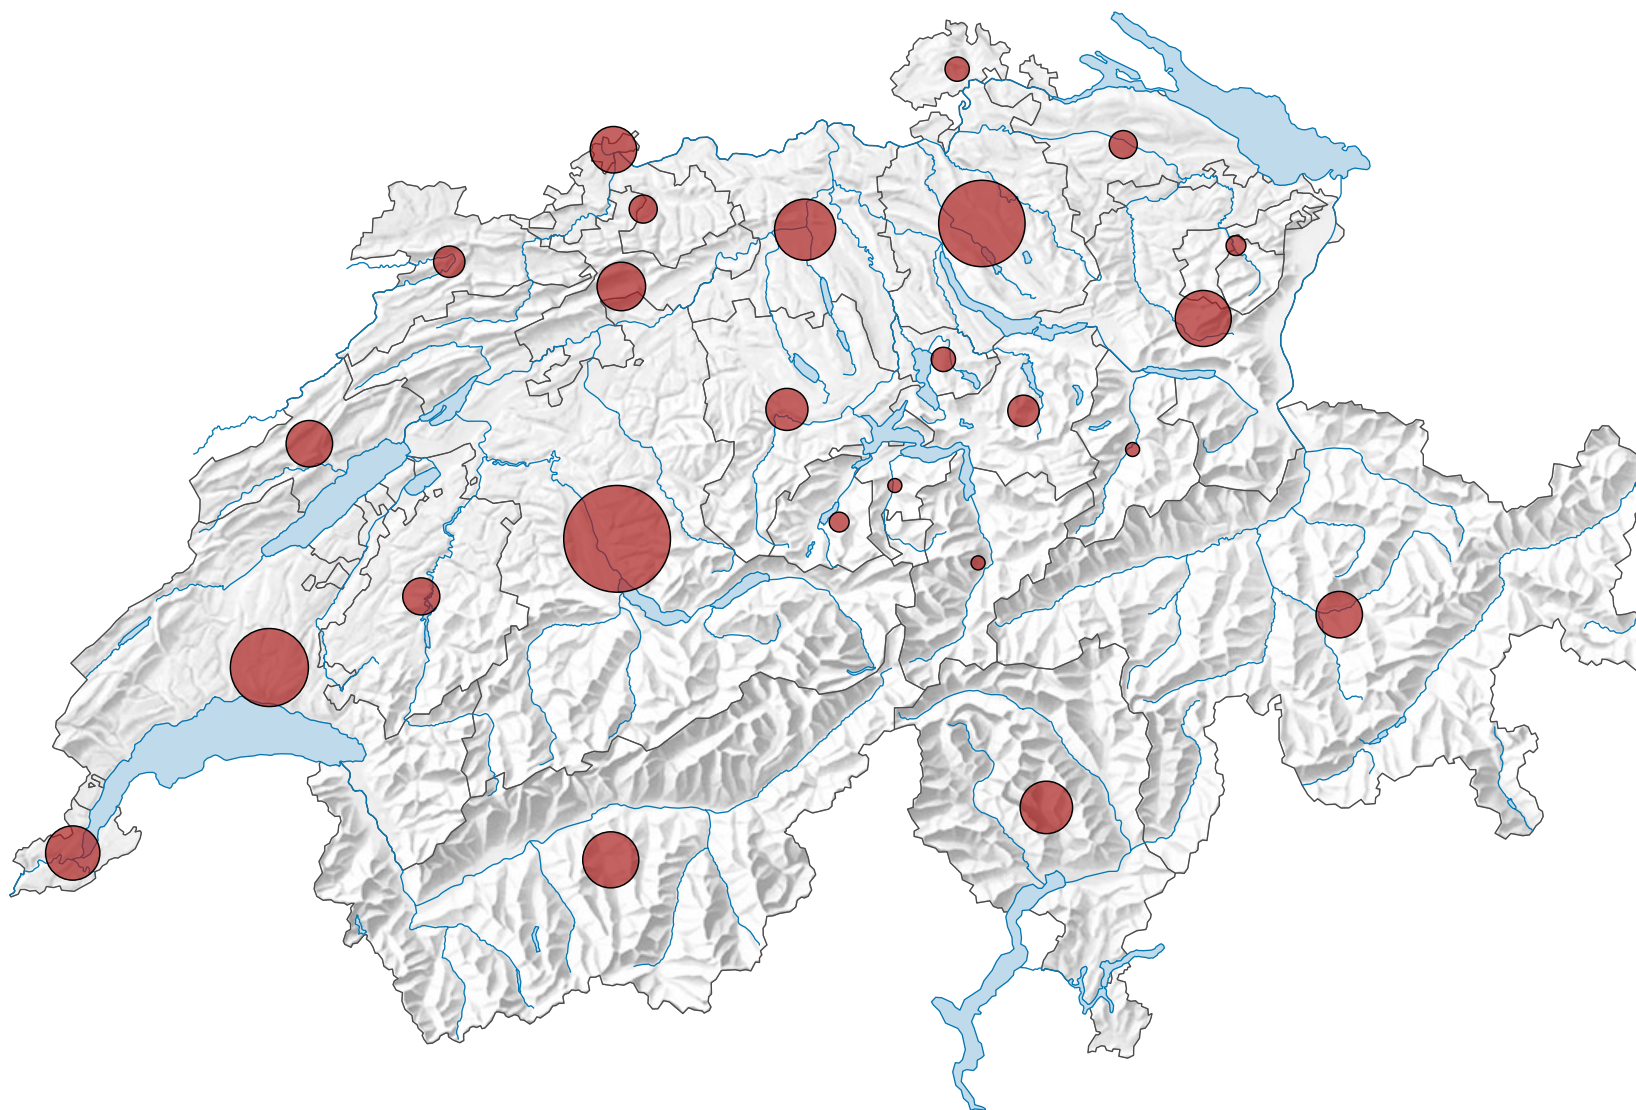

## Nombre de cinémas

Suisse: 299

0 35 70 km

Niveau géographique:  
Cantons