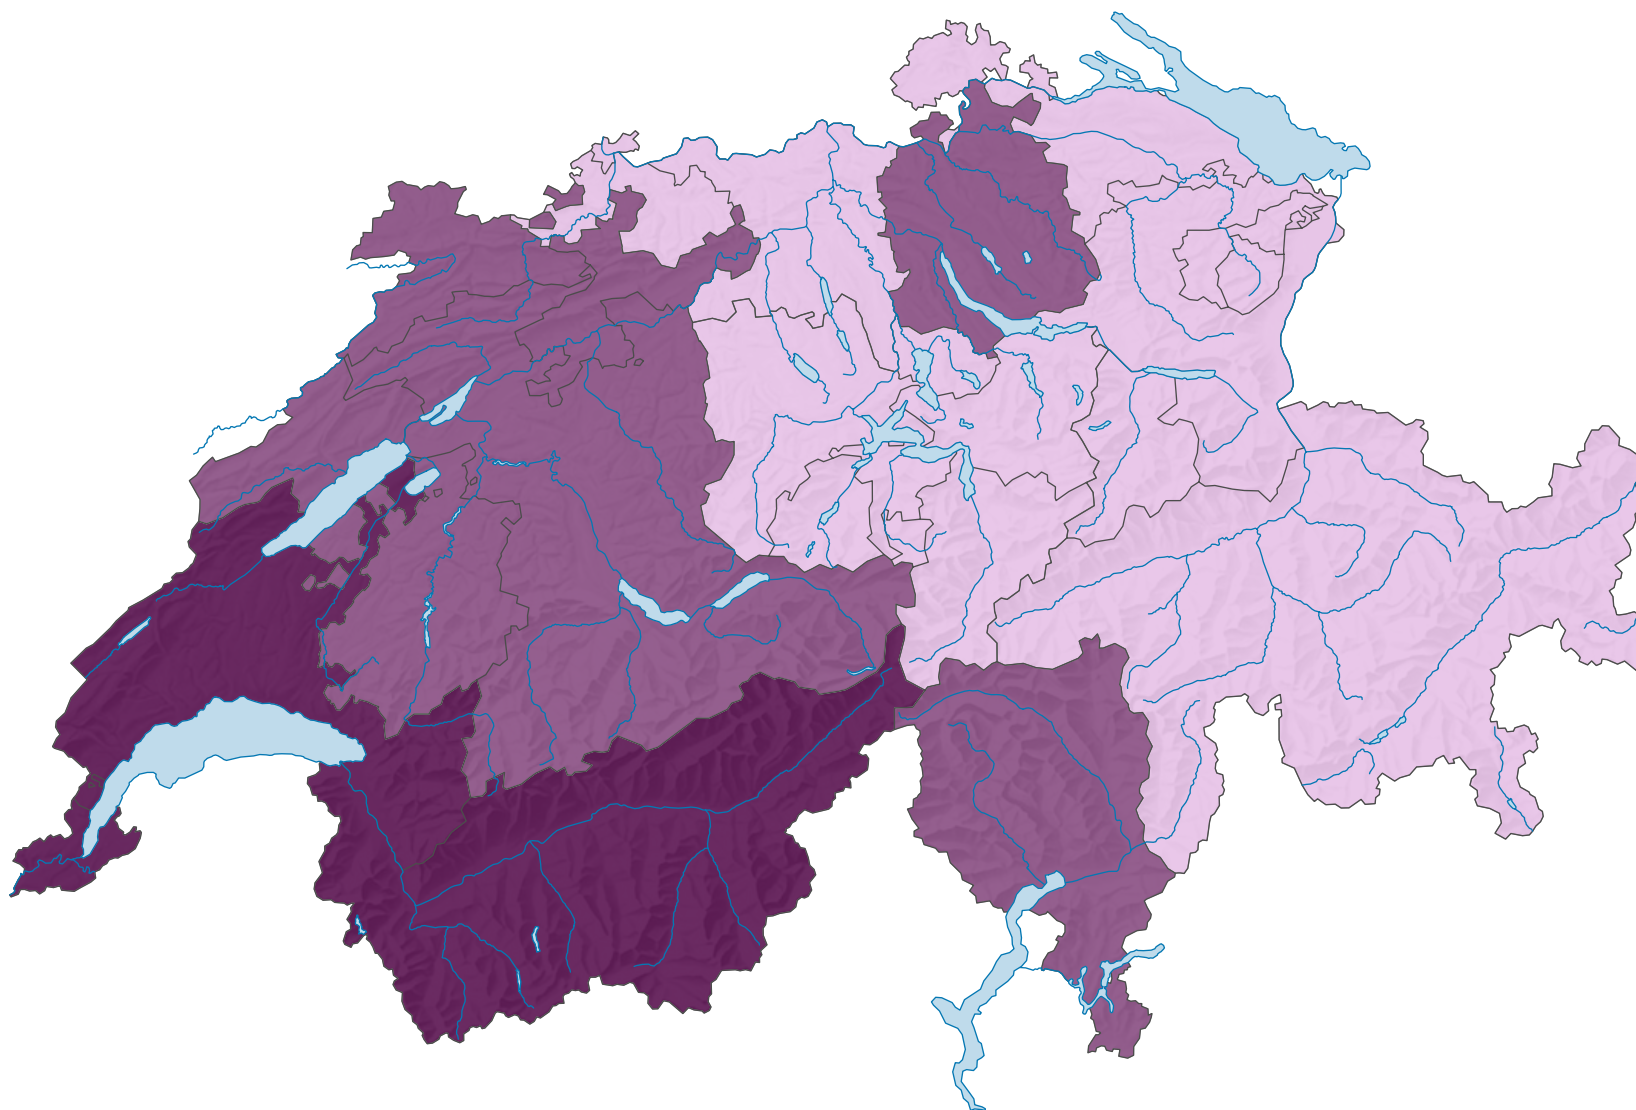

Part des femmes au volume de l'emploi, en 2008

Part des emplois occupés par des femmes dans le total des emplois*, en %

Suisse: 37,9

* en équivalence plein temps

0 35 70 km

Niveau géographique:
Grandes régions