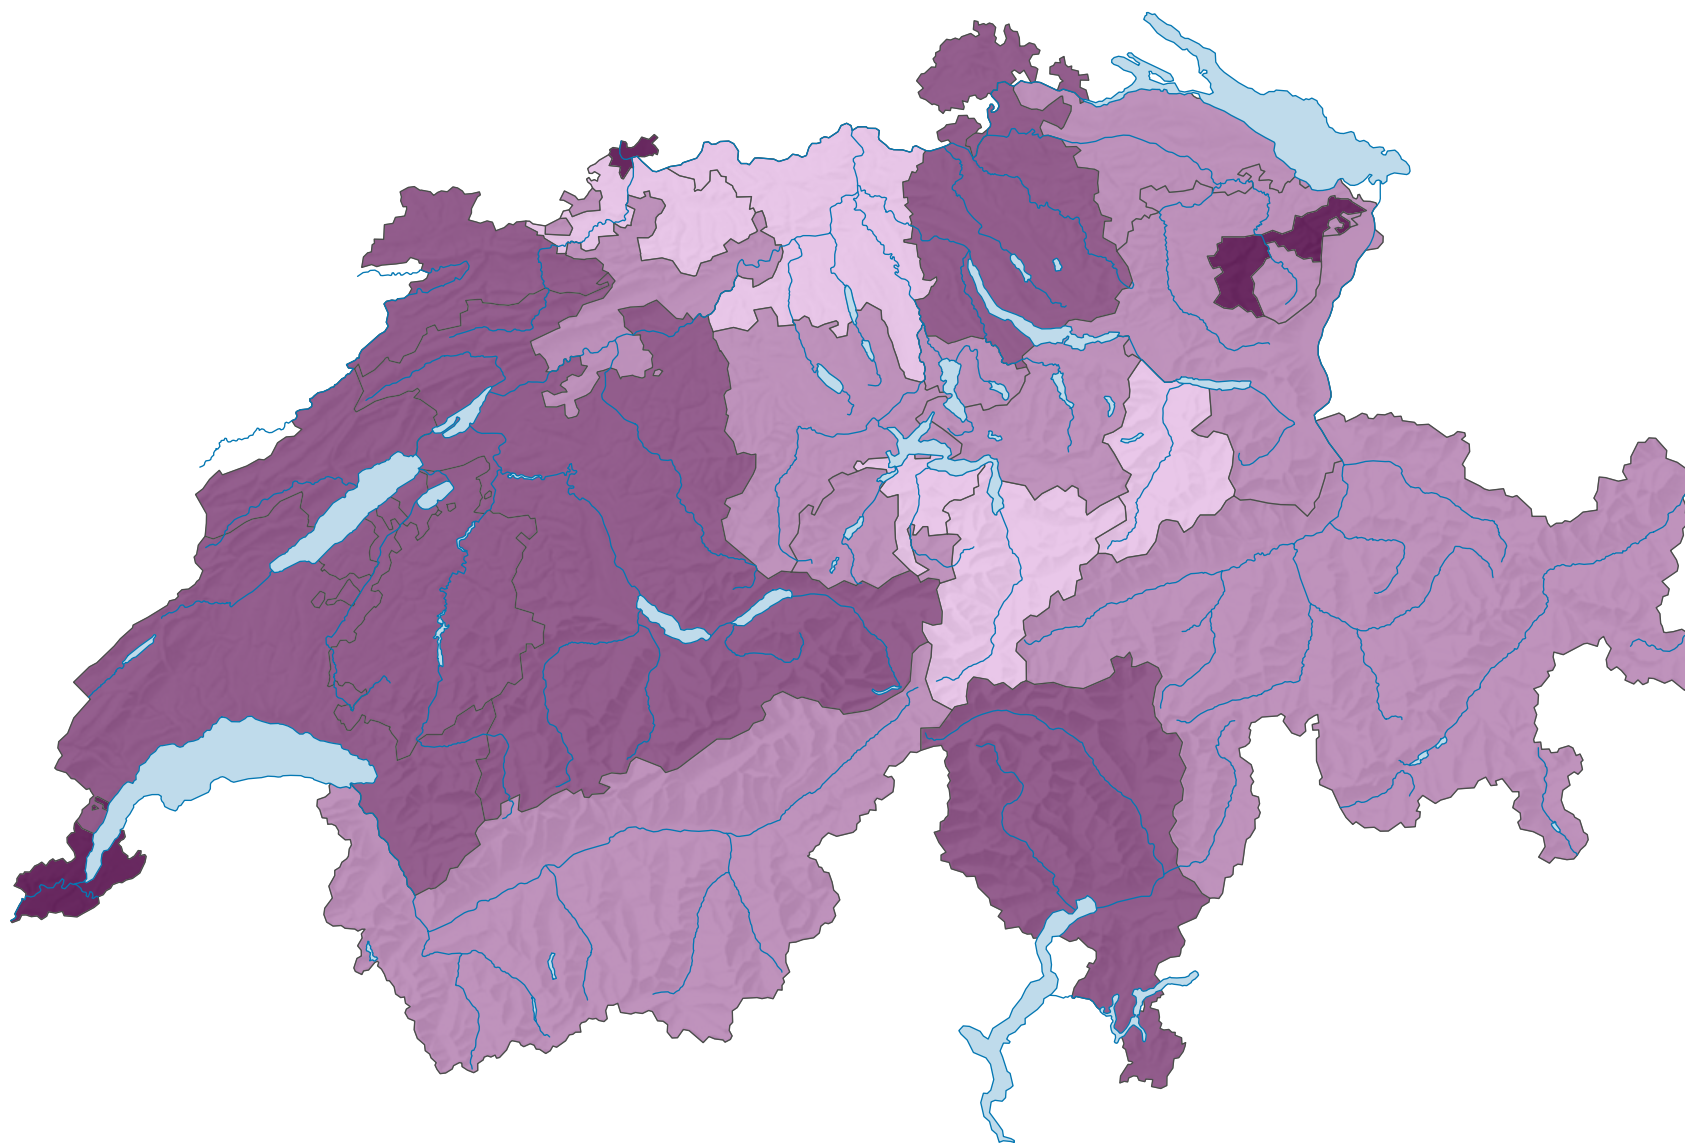

Part des femmes au volume de l'emploi, en 2008

Part des emplois occupés par des femmes dans le total des emplois*, en %

Suisse: 37,9

* en équivalence plein temps

0 25 50 km

Niveau géographique:
Cantons