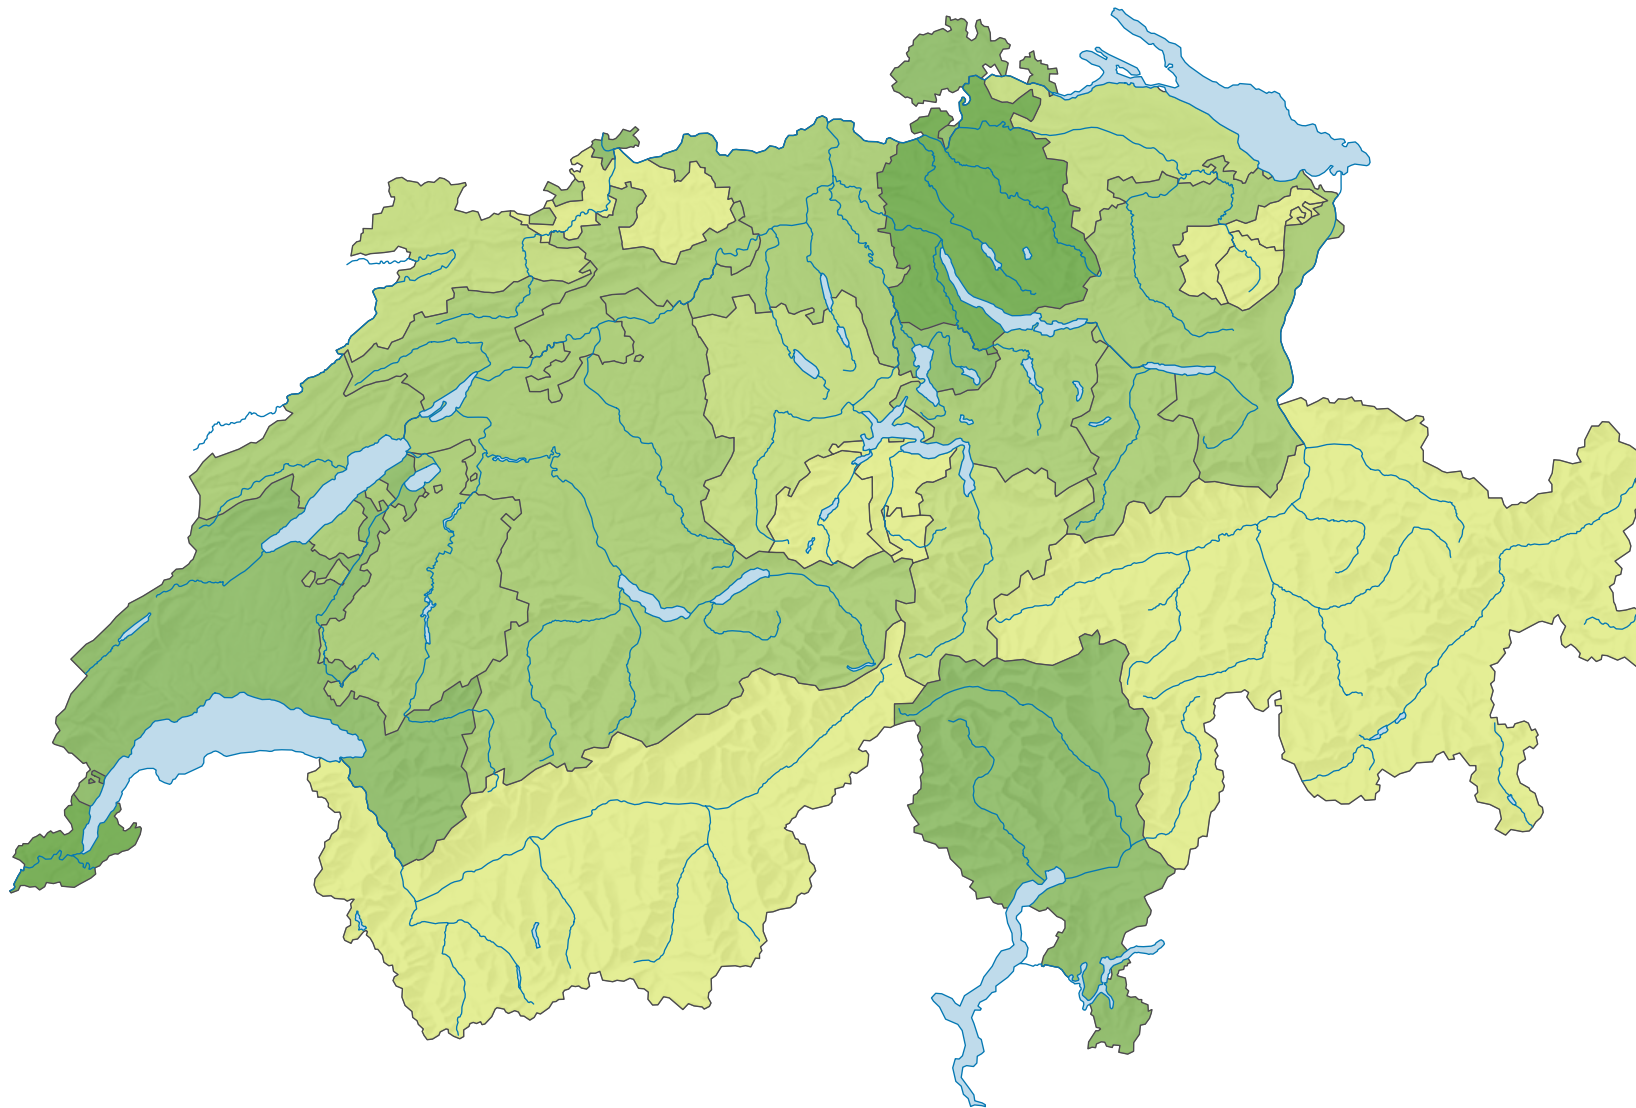

Anzahl Straftaten pro 1 000 Einwohner

Schweiz: 3,7

0 35 70 km

Raumgliederung:
Kantone