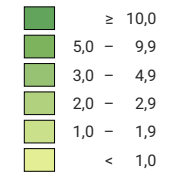

Anzahl Straftaten pro 1 000 Einwohner

Schweiz: 3,7

0 35 70 km

Raumgliederung:
Kantone