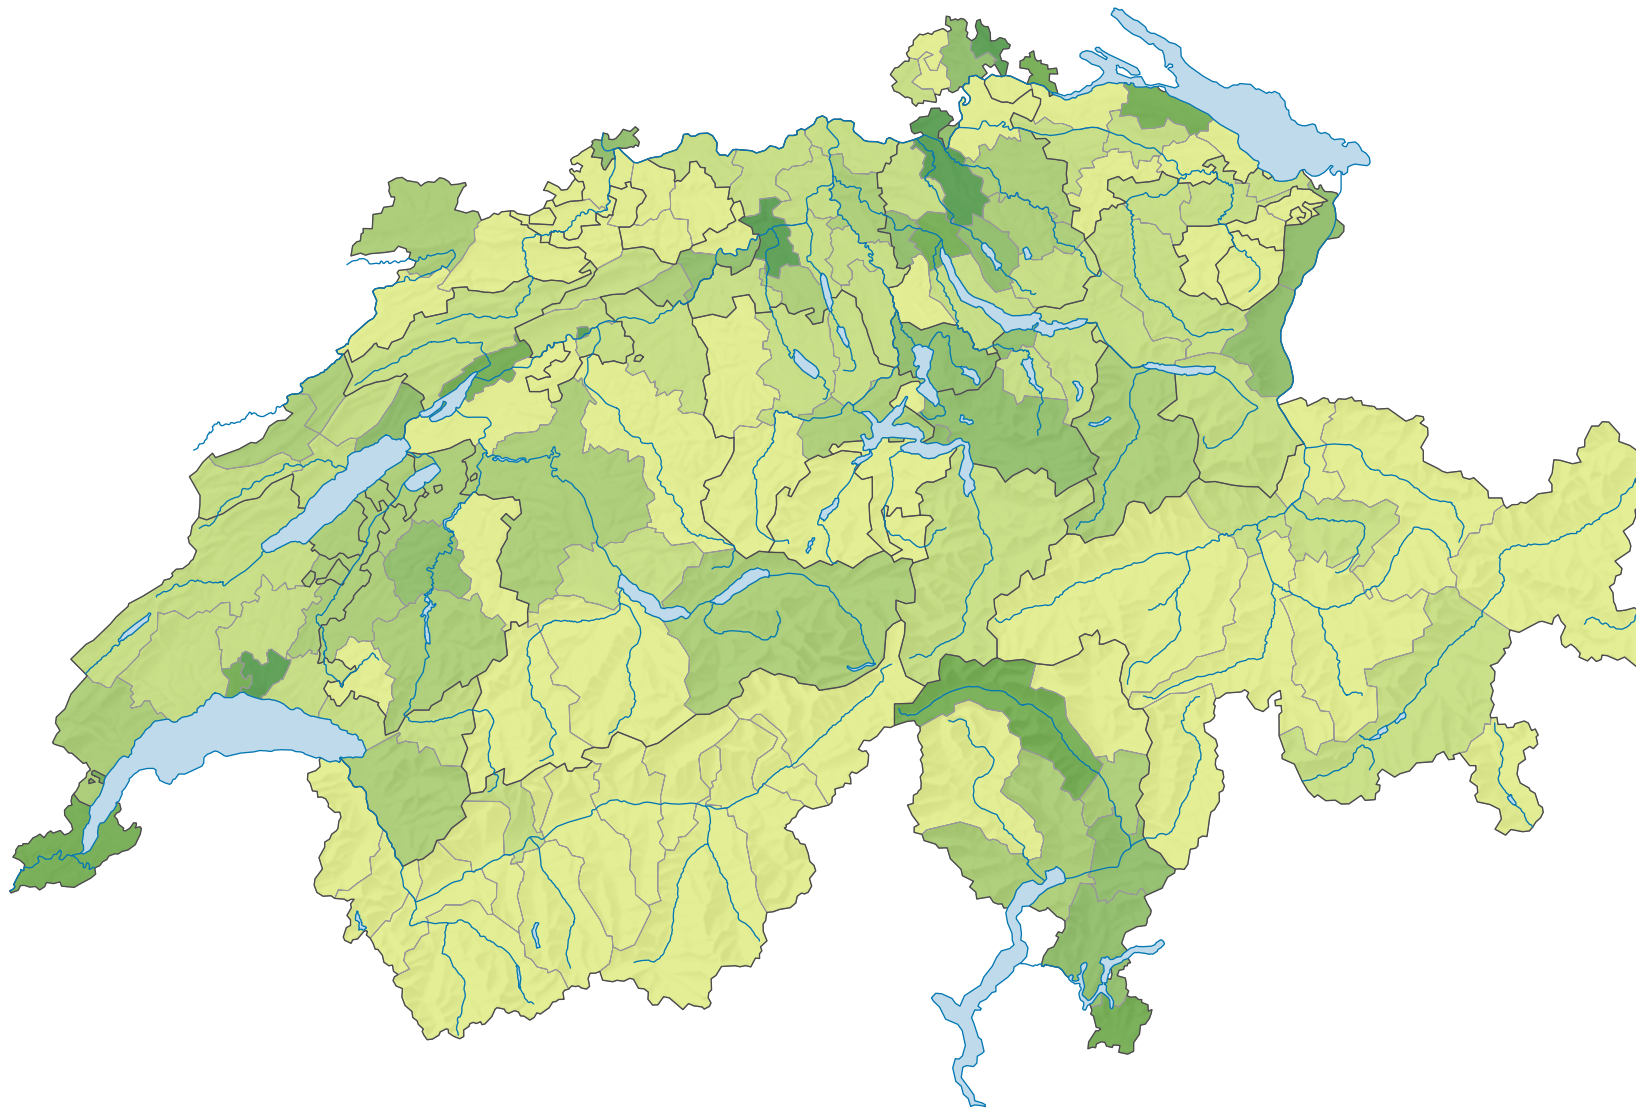

Anzahl Straftaten pro 1 000 Einwohner

Schweiz: 3,7

0 35 70 km

Raumgliederung:
Bezirke