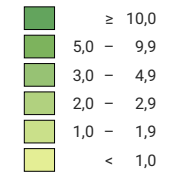

Anzahl Straftaten pro 1 000 Einwohner

Schweiz: 3,7

0 35 70 km

Raumgliederung:
Bezirke