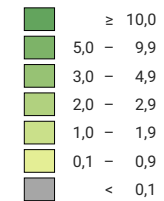

Nombre d'infractions par 1 000 habitants

Suisse: 3,7

Niveau géographique:
Communes