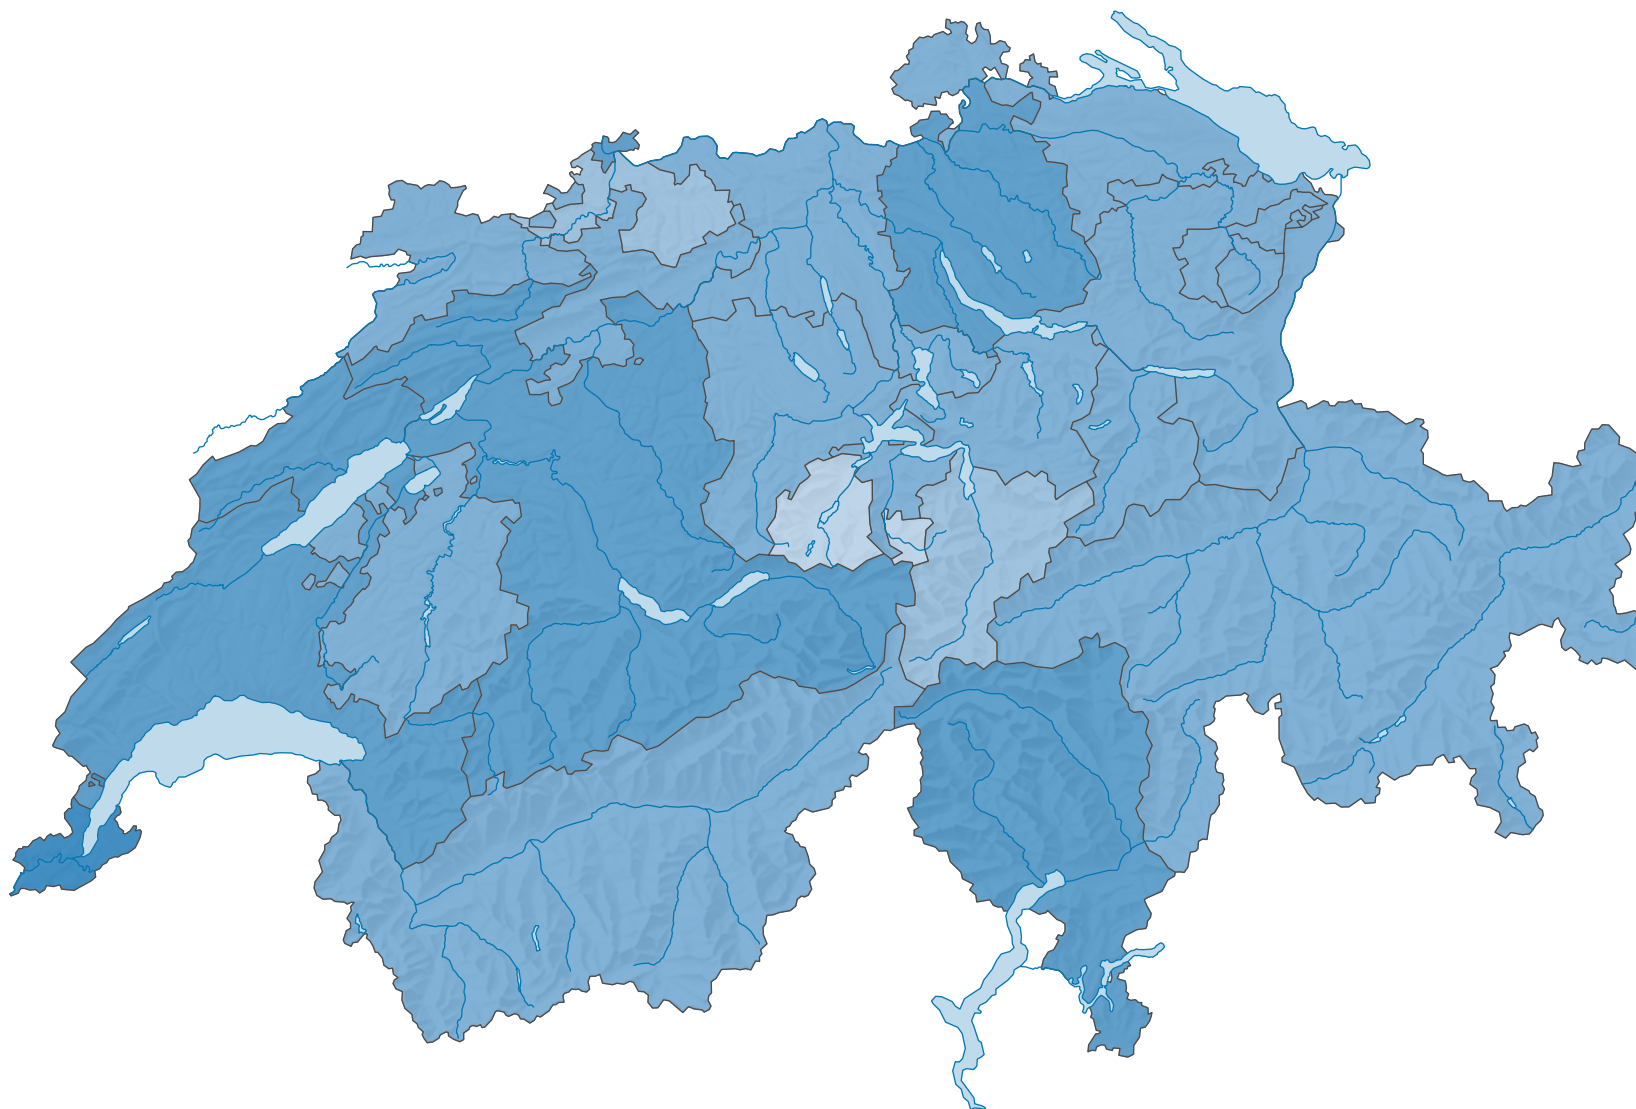

Nombre d'infractions par 1 000 habitants

Suisse: 11,5

0 35 70 km

Niveau géographique:
Cantons