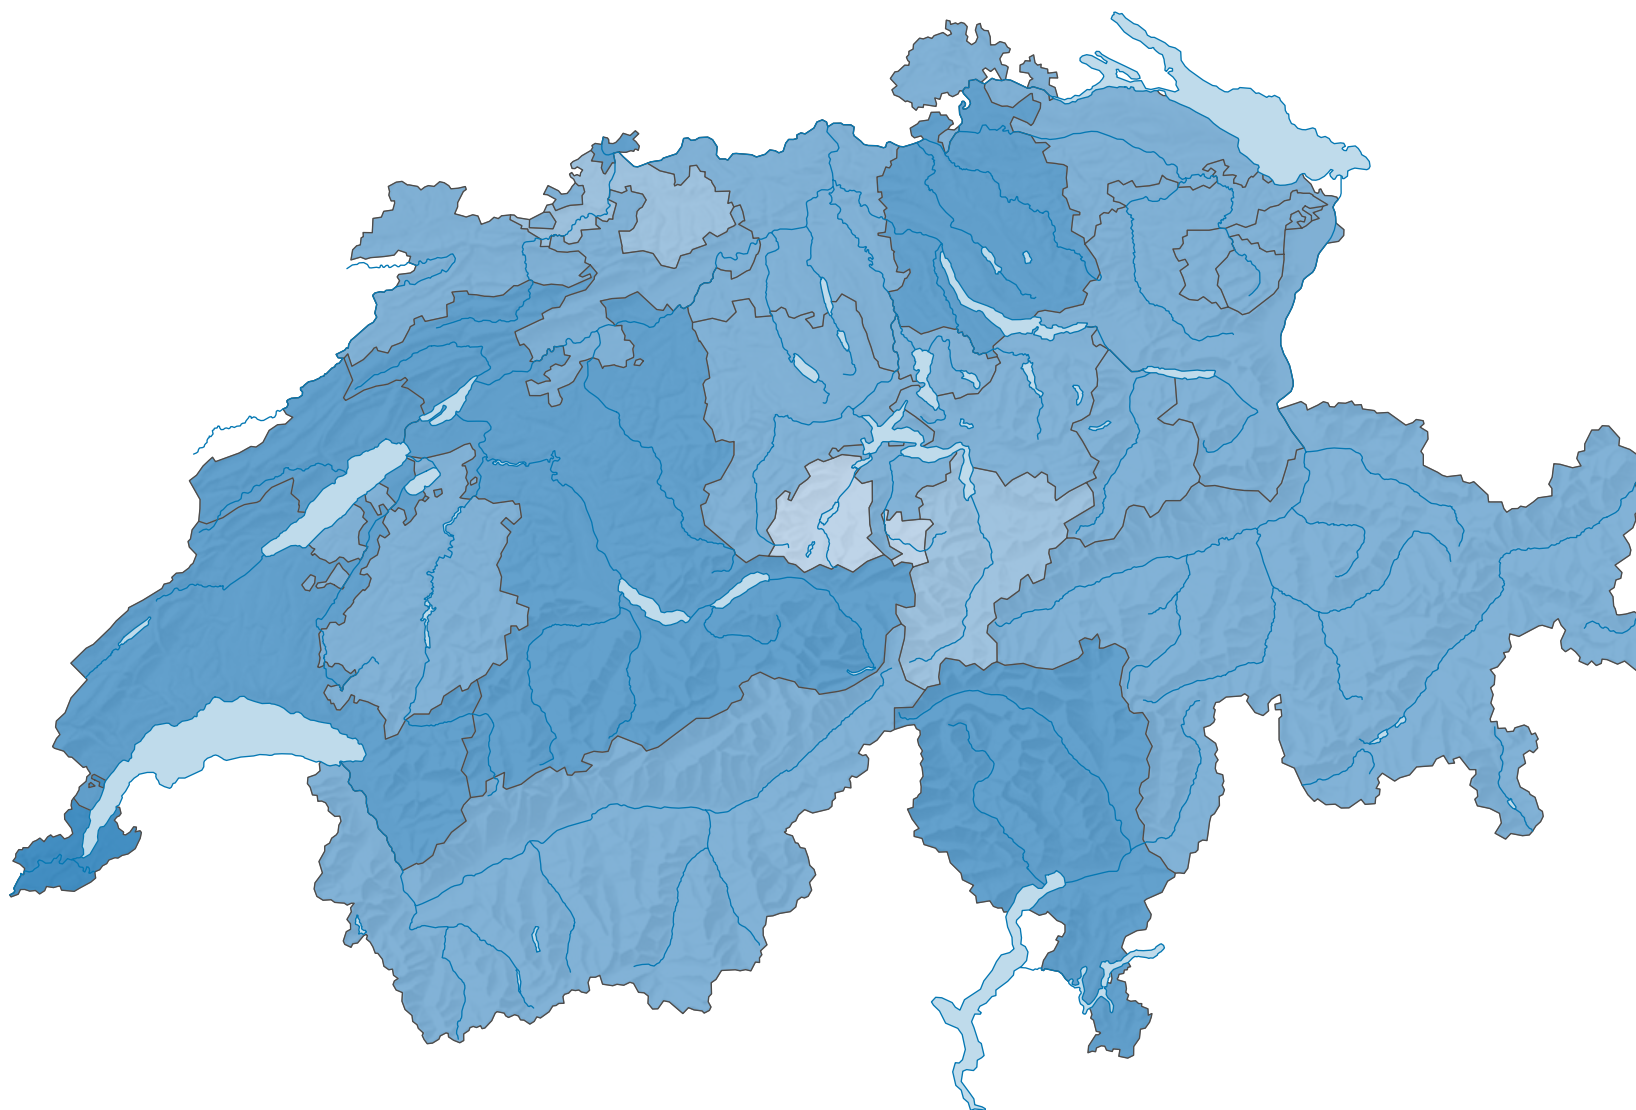

Anzahl Straftaten pro 1 000 Einwohner

Schweiz: 11,5

0 35 70 km

Raumgliederung:
Kantone