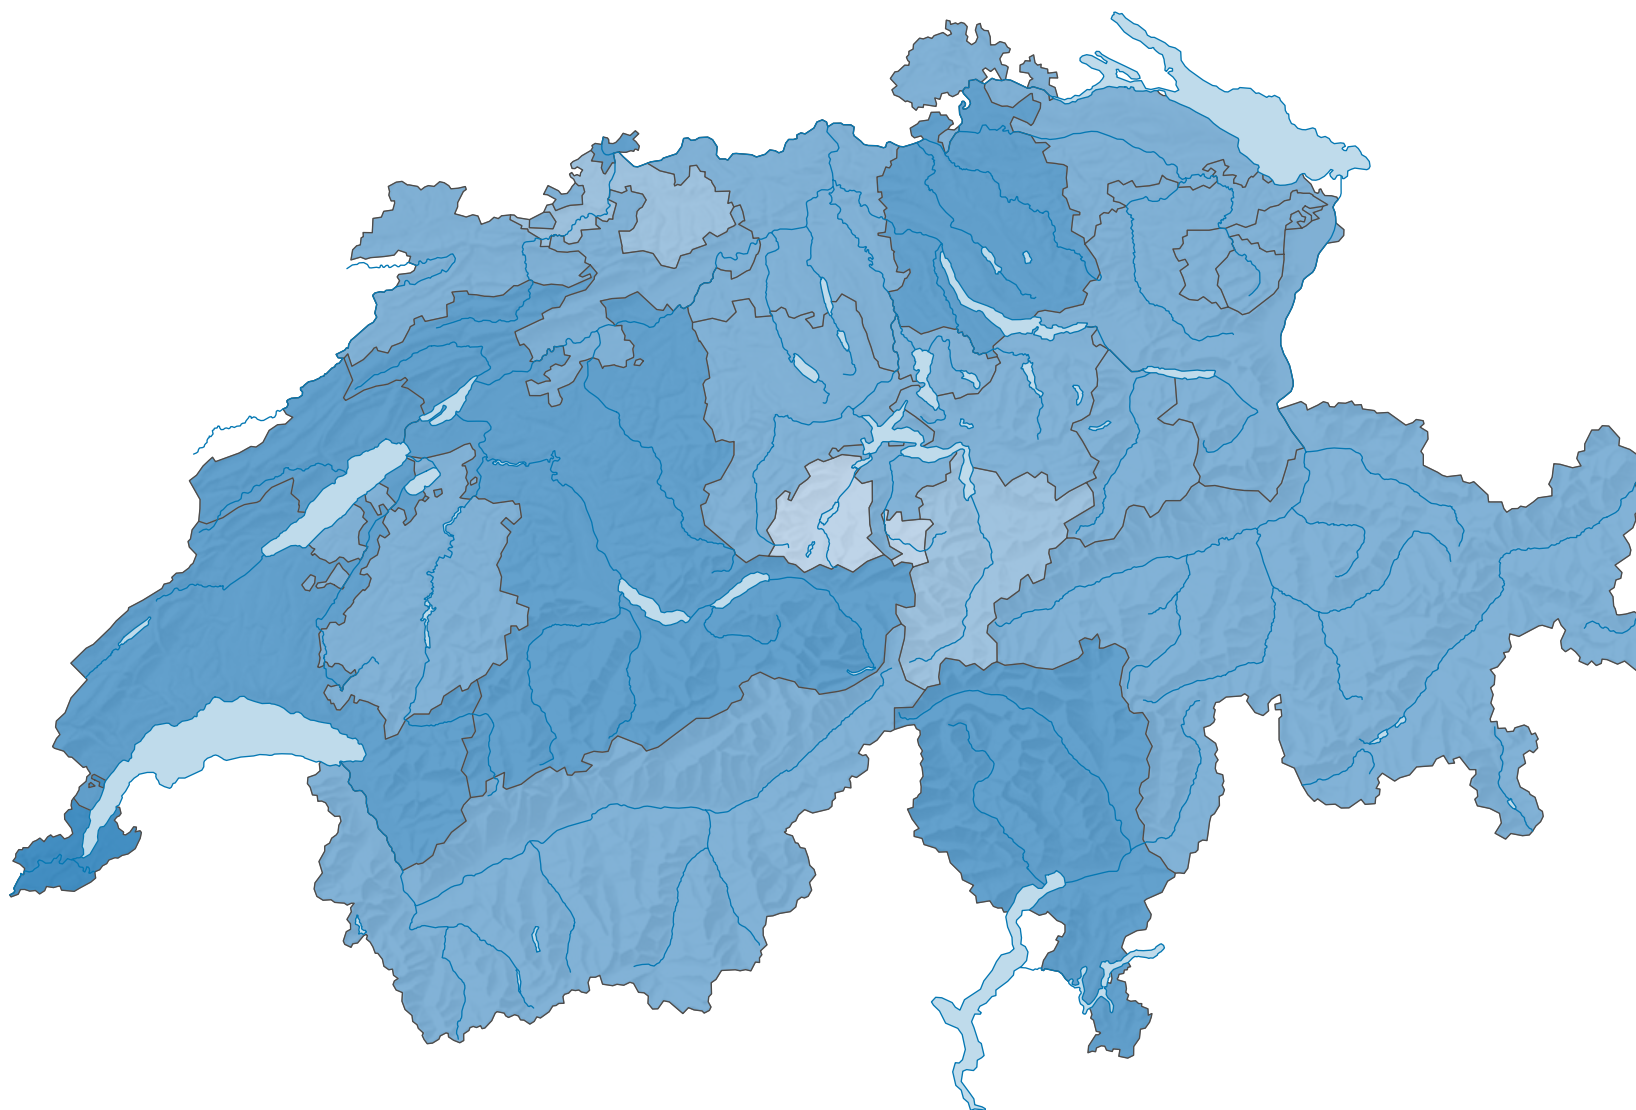

# Betäubungsmittelgesetz (BetmG): Häufigkeitszahl der Straftaten, 2010

## Anzahl Straftaten pro 1 000 Einwohner

Schweiz: 11,5

0 35 70 km

Raumgliederung:  
Kantone