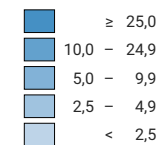

Anzahl Straftaten pro 1 000 Einwohner

Schweiz: 11,5

0 35 70 km

Raumgliederung:
Kantone