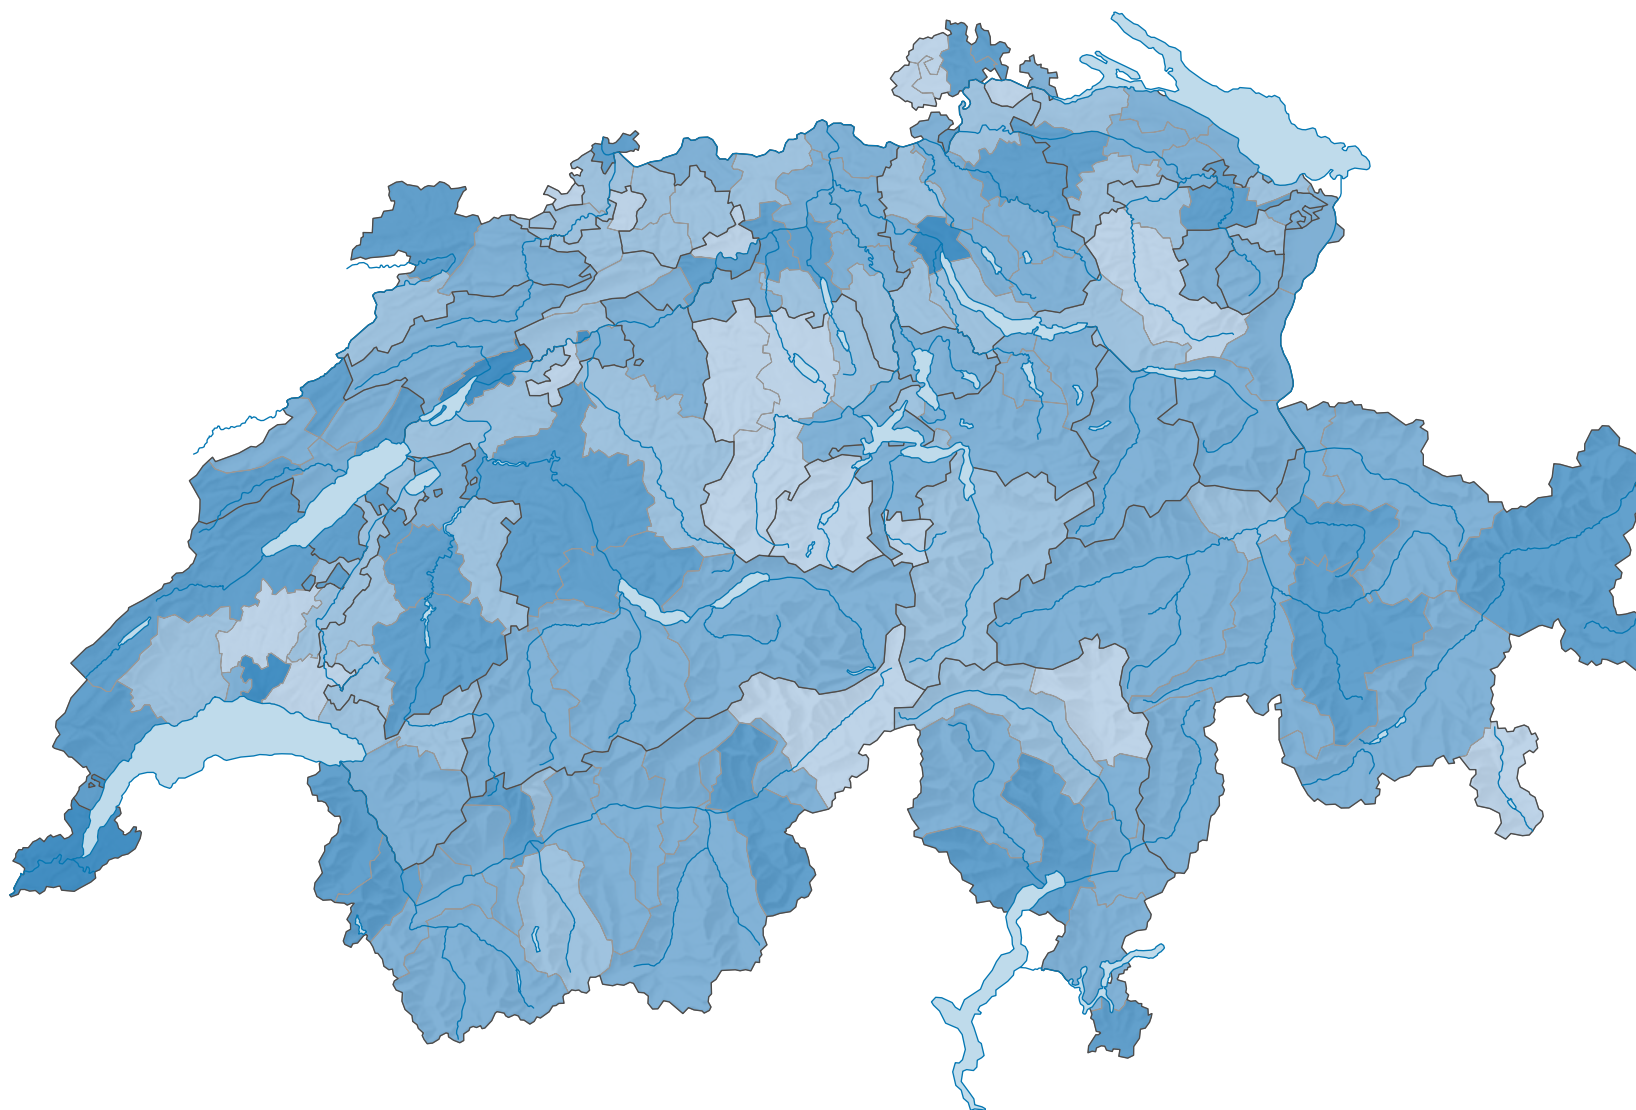

Nombre d'infractions par 1 000 habitants

Suisse: 11,5

0 35 70 km

Niveau géographique:  
Districts