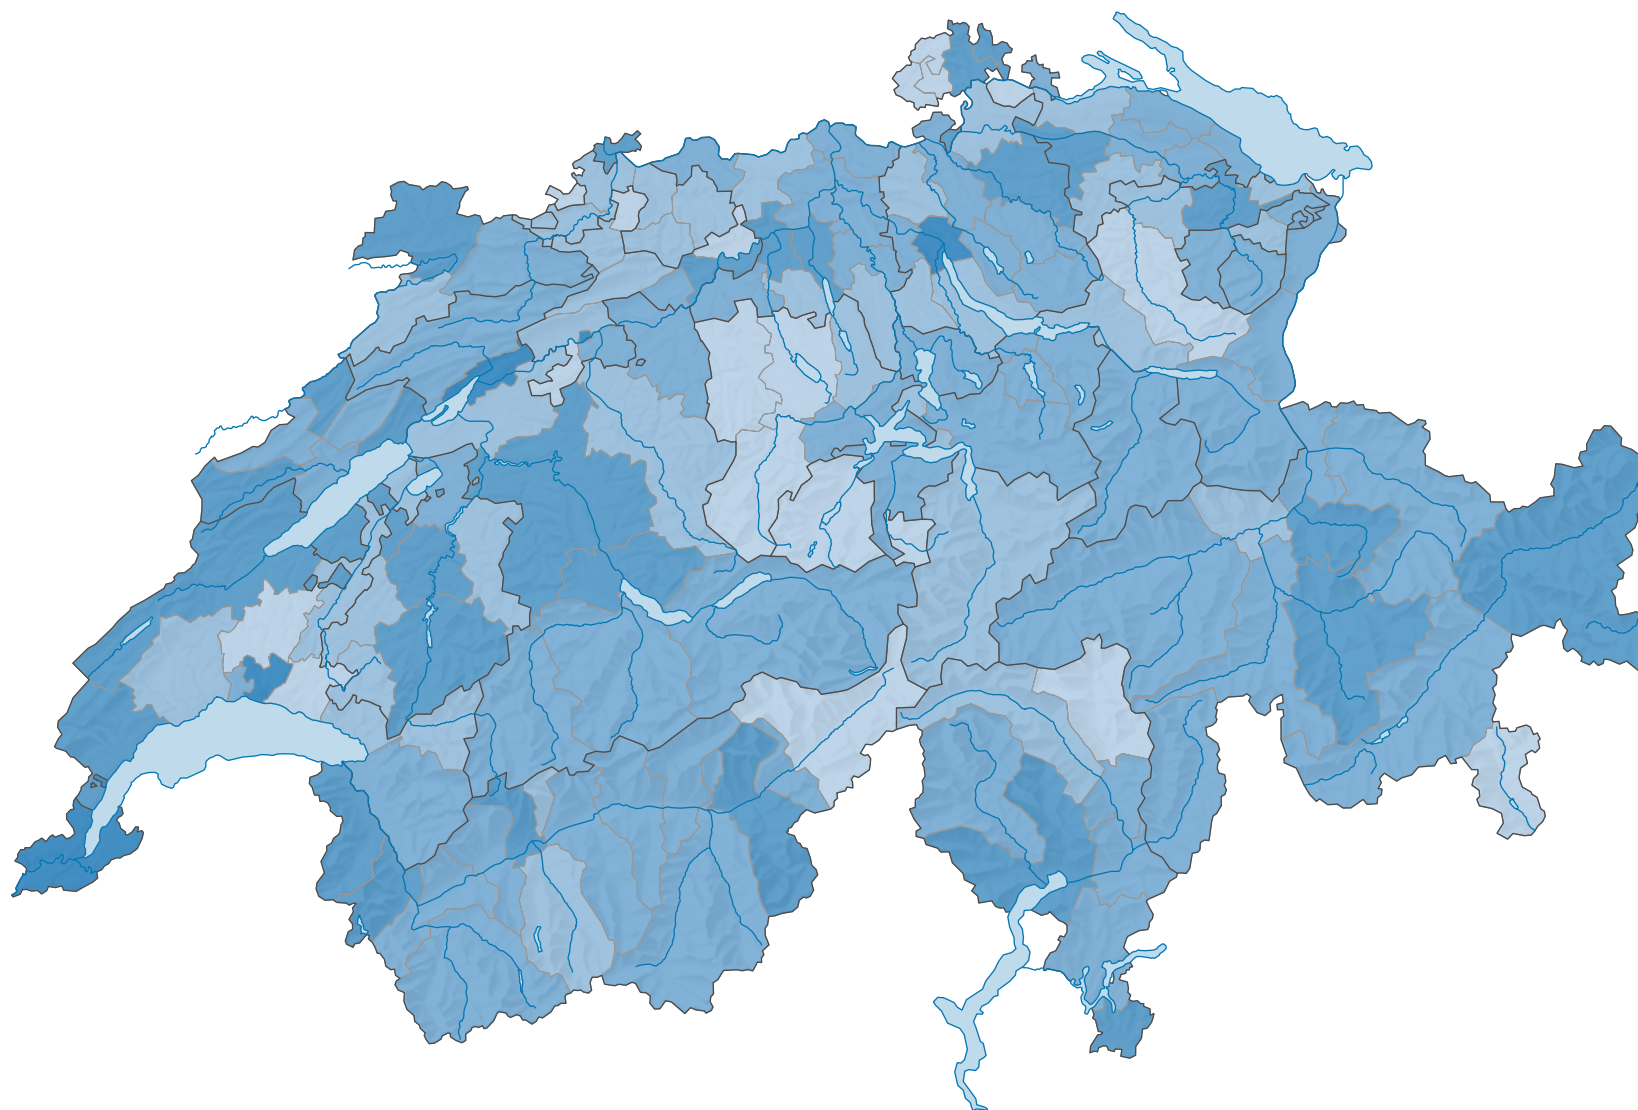

# Betäubungsmittelgesetz (BetmG): Häufigkeitszahl der Straftaten, 2010

## Anzahl Straftaten pro 1 000 Einwohner

Schweiz: 11,5

0 35 70 km

Raumgliederung:  
Bezirke