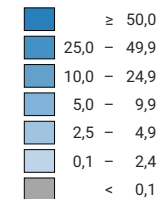

Anzahl Straftaten pro 1 000 Einwohner

Schweiz: 11,5

0 35 70 km

Raumgliederung:
Politische Gemeinden