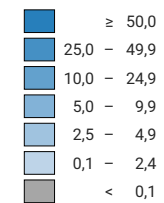

Anzahl Straftaten pro 1 000 Einwohner

Schweiz: 11,5

0 35 70 km

Raumgliederung:
Politische Gemeinden