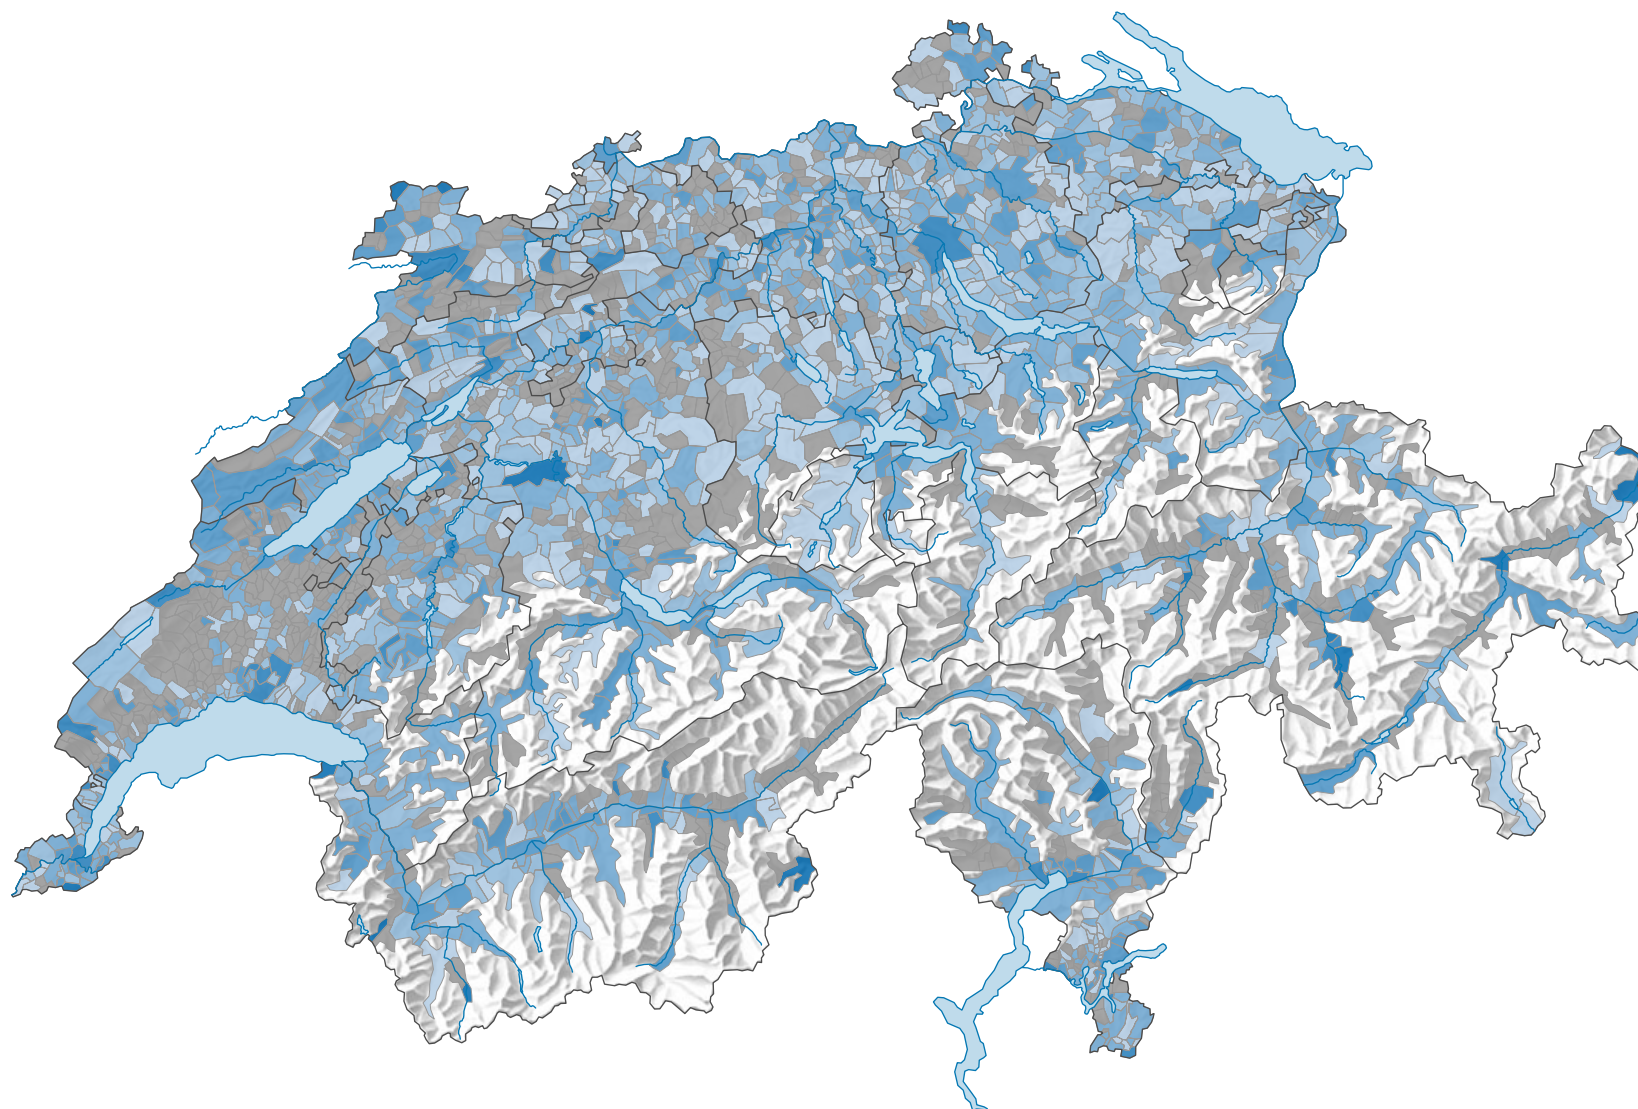

Anzahl Straftaten pro 1 000 Einwohner

Schweiz: 11,5

0 35 70 km

Raumgliederung:
Politische Gemeinden