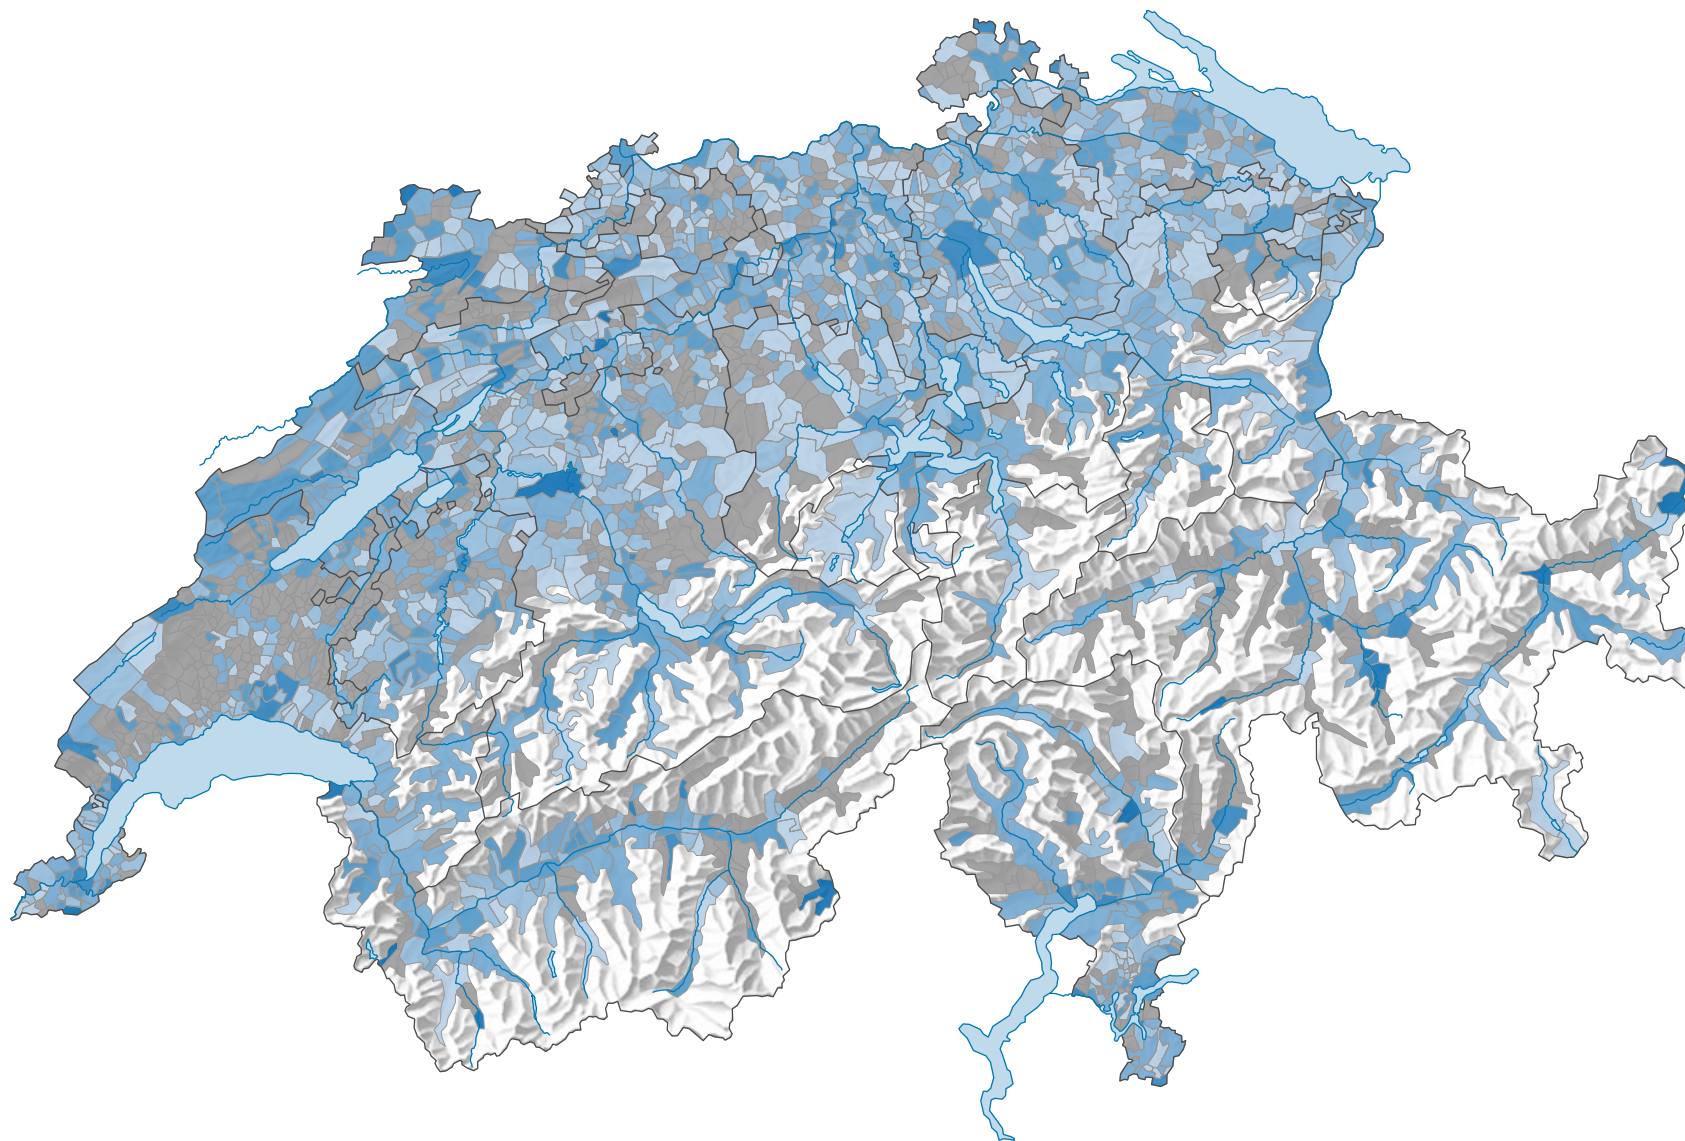

Betäubungsmittelgesetz (BetmG): Häufigkeitszahl der Straftaten, 2010

Anzahl Straftaten pro 1 000 Einwohner

Schweiz: 11,5

0 25 50 km

Raumgliederung:
Politische Gemeinden