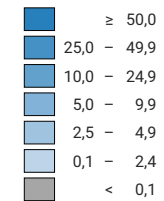

Betäubungsmittelgesetz (BetmG): Häufigkeitszahl der Straftaten, 2010

Anzahl Straftaten pro 1 000 Einwohner

Schweiz: 11,5

0 25 50 km

Raumgliederung:
Politische Gemeinden