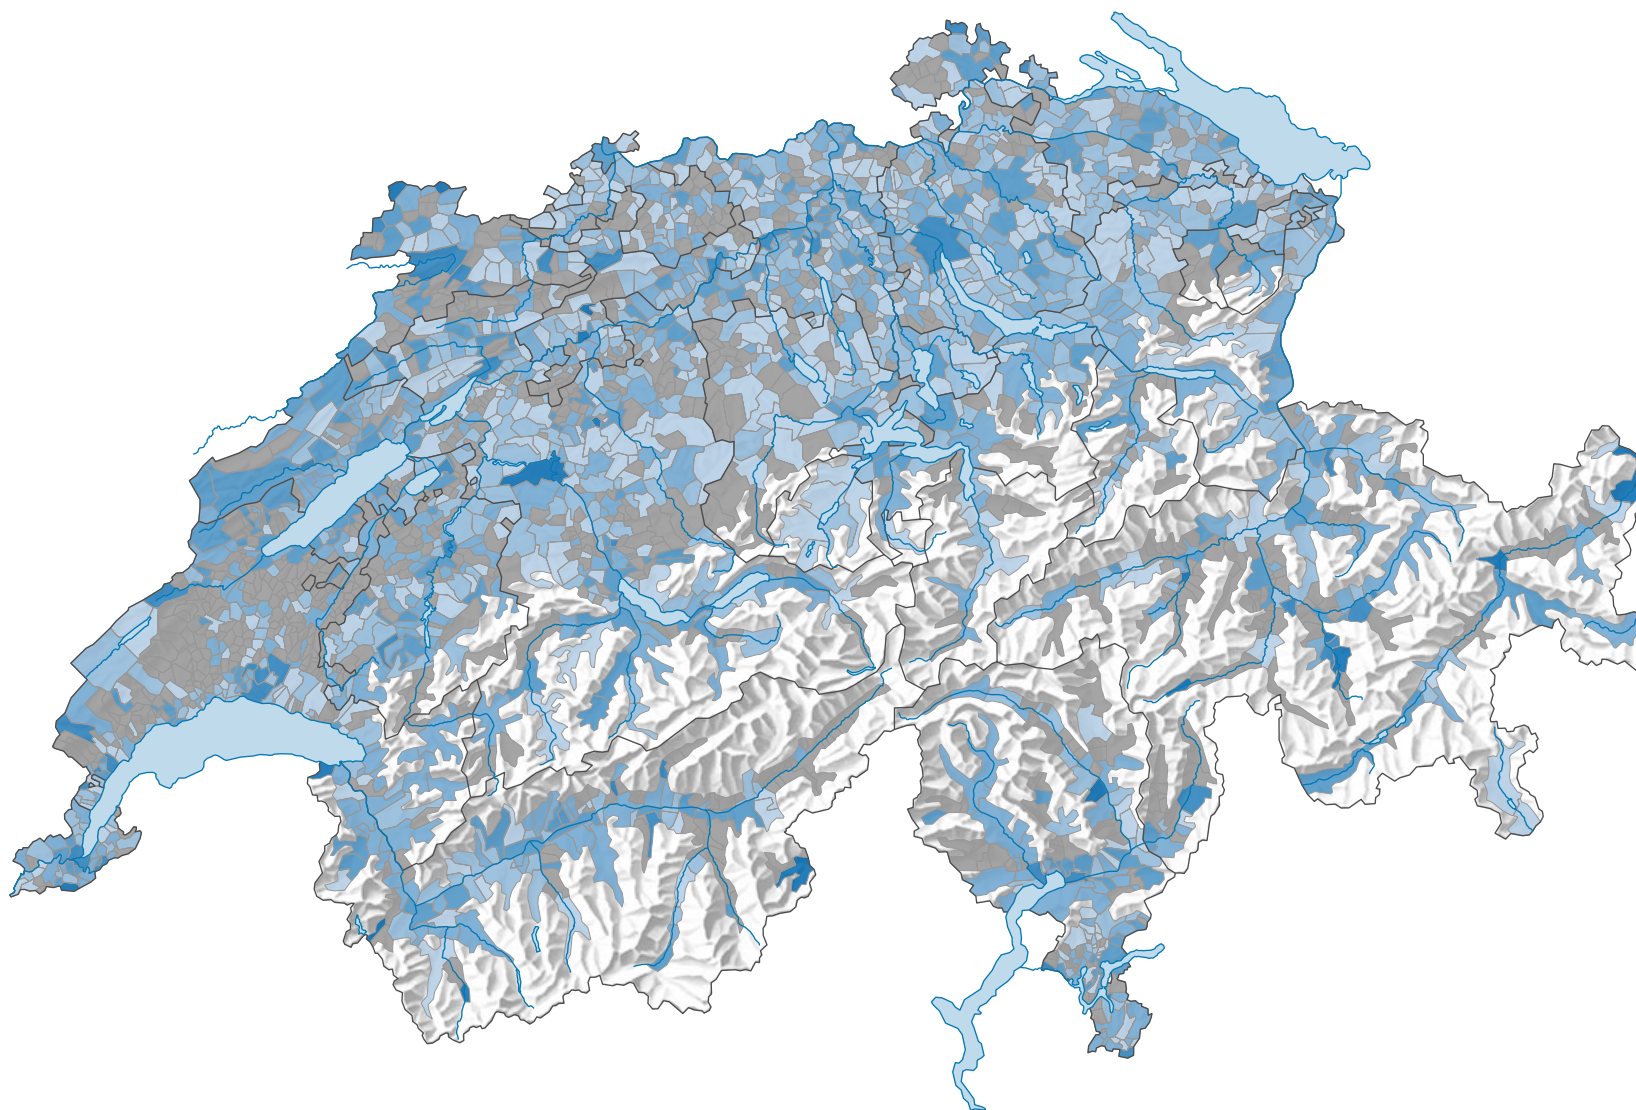

Anzahl Straftaten pro 1 000 Einwohner

Schweiz: 11,5

0 35 70 km

Raumgliederung:
Politische Gemeinden