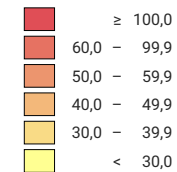

Nombre d'infractions par 1 000 habitants

Suisse: 67,8

0 25 50 km

Niveau géographique:
Cantons