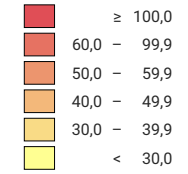

Anzahl Straftaten pro 1 000 Einwohner

Schweiz: 67,8

0 35 70 km

Raumgliederung:
Kantone