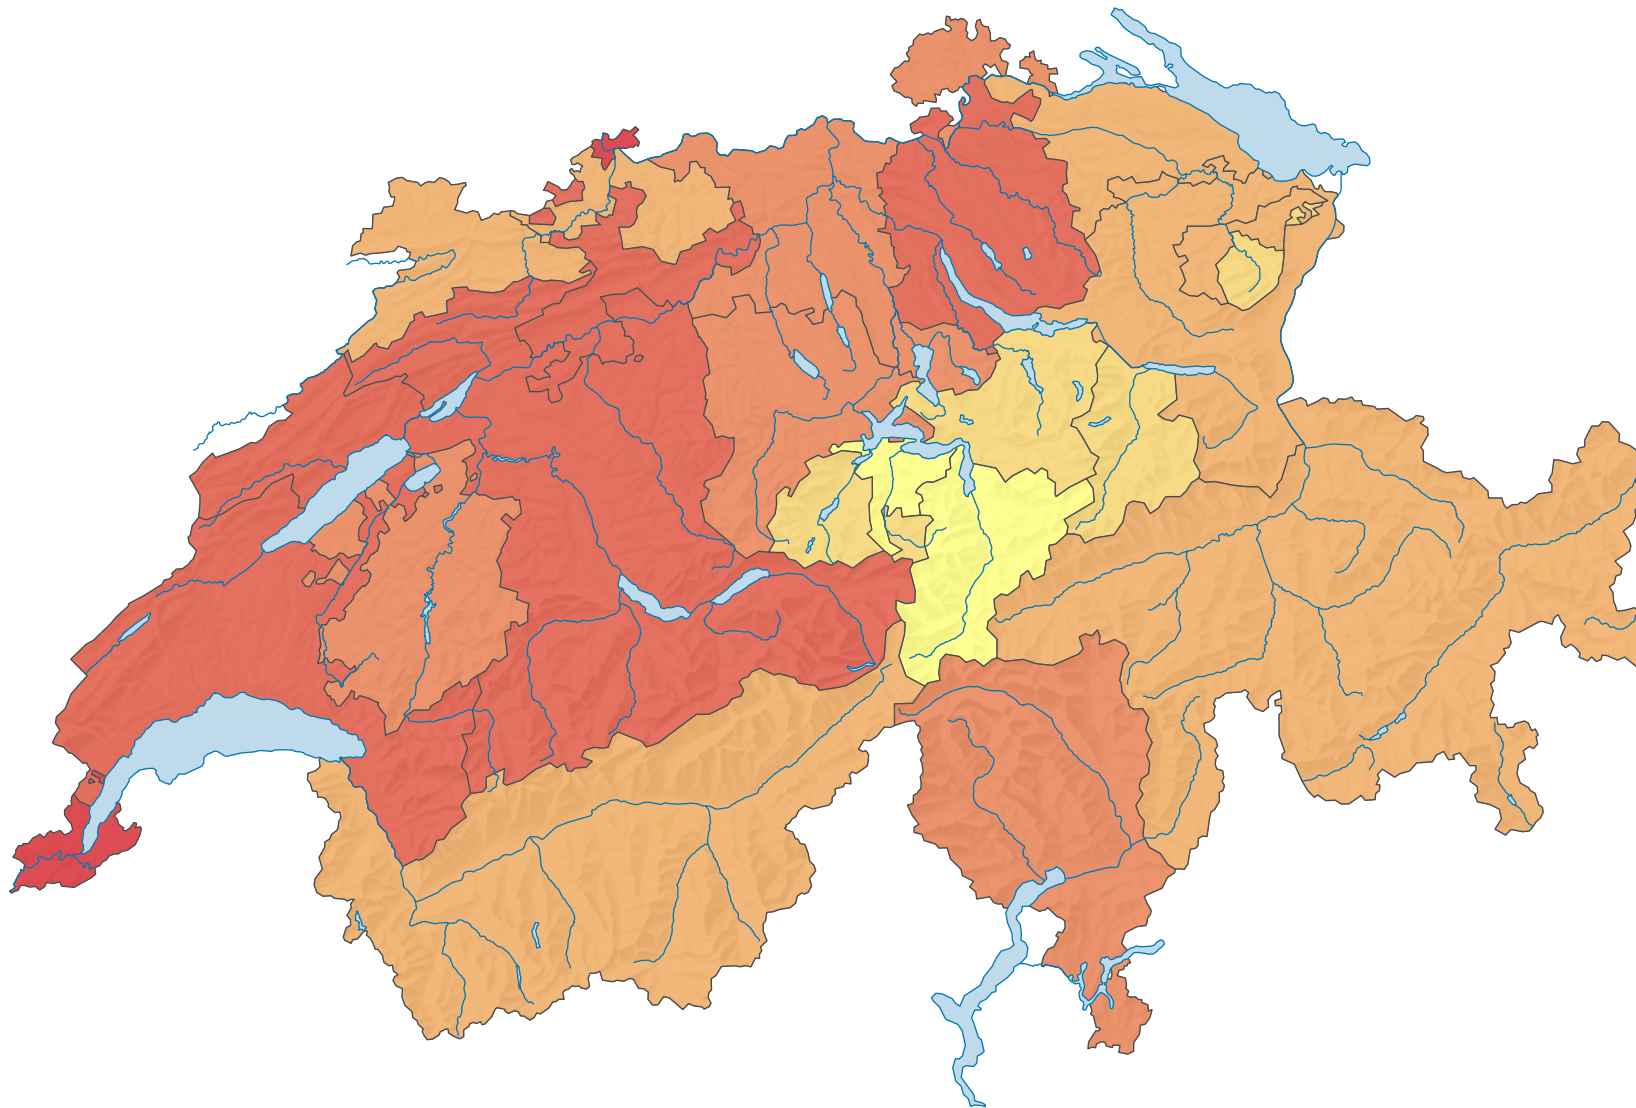

Anzahl Straftaten pro 1 000 Einwohner

Schweiz: 67,8

0 35 70 km

Raumgliederung:
Kantone