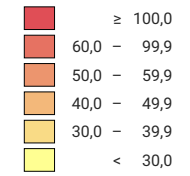

Anzahl Straftaten pro 1 000 Einwohner

Schweiz: 67,8

0 35 70 km

Raumgliederung:
Bezirke