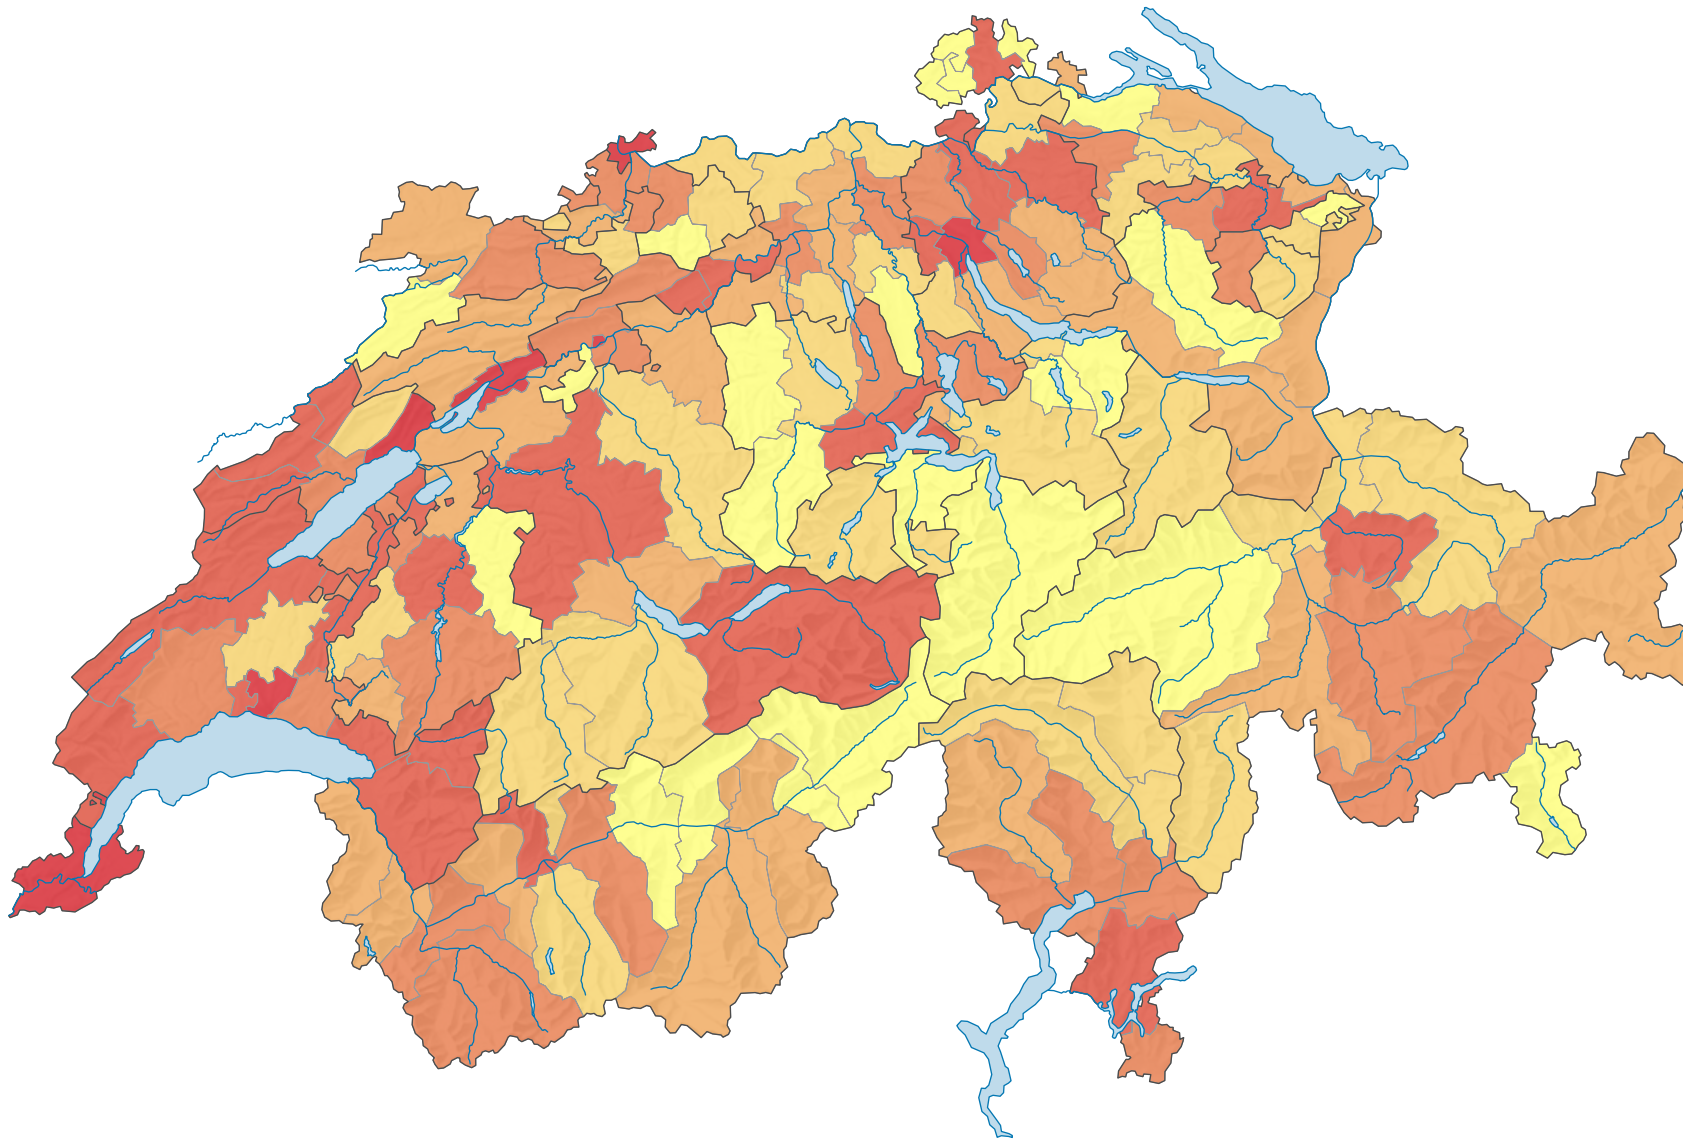

Anzahl Straftaten pro 1 000 Einwohner

Schweiz: 67,8

0 25 50 km

Raumgliederung:
Bezirke