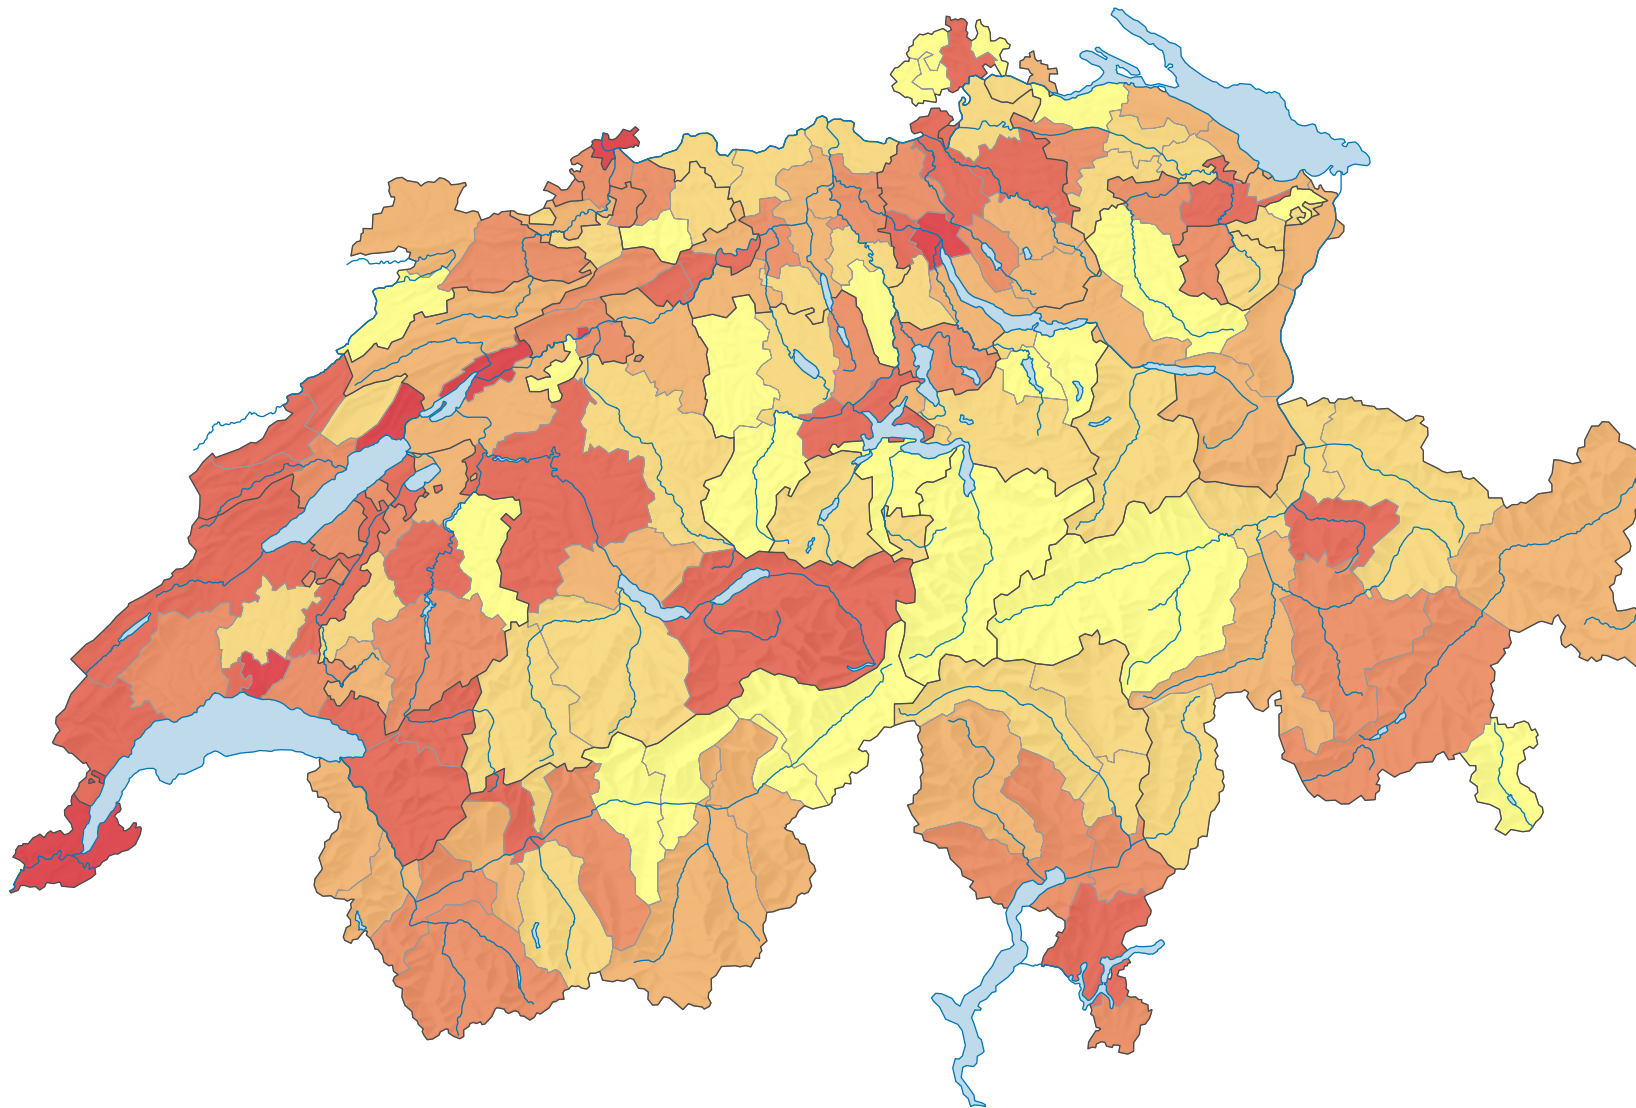

Anzahl Straftaten pro 1 000 Einwohner

Schweiz: 67,8

0 35 70 km

Raumgliederung:
Bezirke