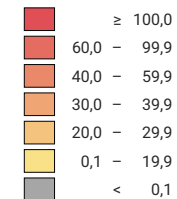

Nombre d'infractions par 1 000 habitants

Suisse: 67,8

0 25 50 km

Niveau géographique:  
Communes