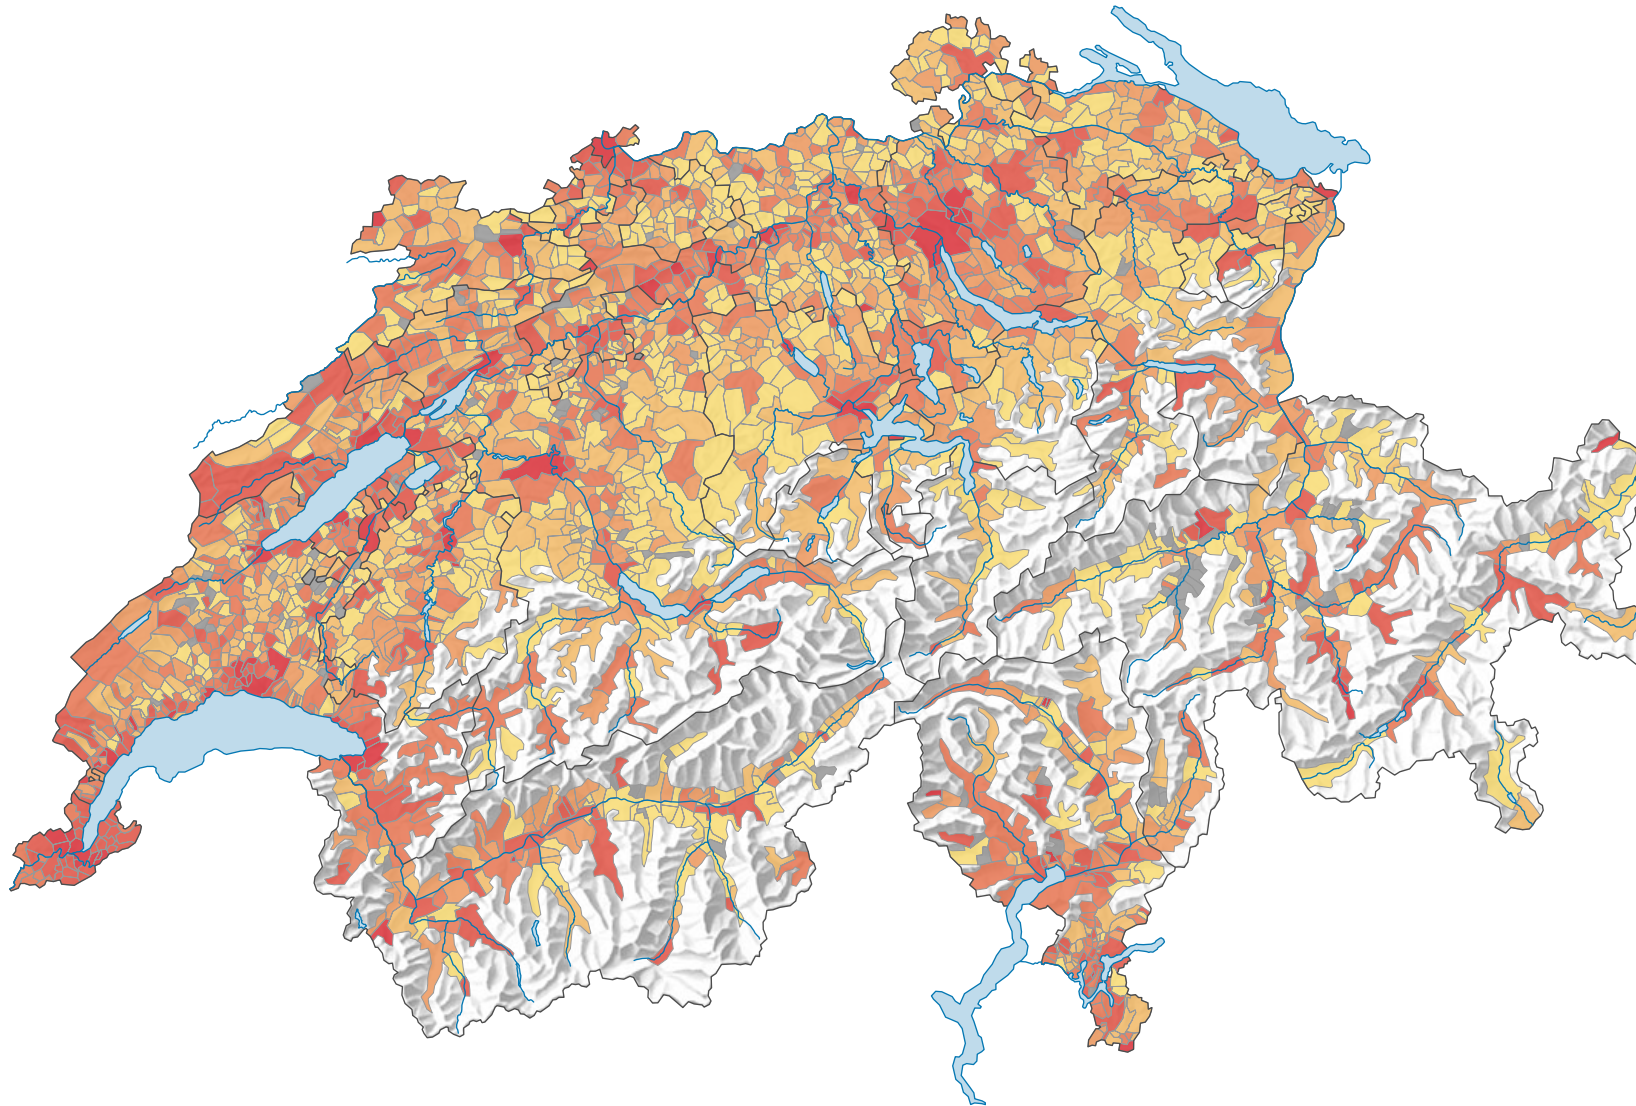

Anzahl Straftaten pro 1 000 Einwohner

Schweiz: 67,8

0 35 70 km

Raumgliederung:
Politische Gemeinden