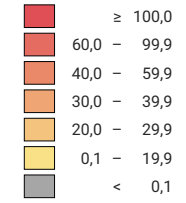

Anzahl Straftaten pro 1 000 Einwohner

Schweiz: 67,8

0 35 70 km

Raumgliederung:
Politische Gemeinden