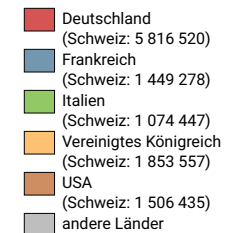

## Logiernächte ausländischer Gäste

**Schweiz:** 20 442 508

Alle Symbole mit einem Wert unter 1 000 wurden ausgeblendet.

Symbole mit einem Wert unter 100 000 wurden zur besseren Lesbarkeit visuell vergrößert dargestellt.

## Anteile der 5 bedeutendsten Herkunftsländer\* am Total der Logiernächte von ausländischen Gästen, in %

\* Die 5 Länder, welche gesamtschweizerisch am meisten Logiernächte verzeichnen

0 35 70 km

Raumgliederung:  
Kantone