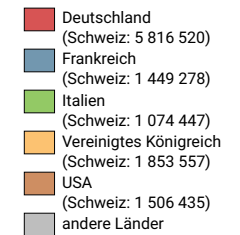

Logiernächte ausländischer Gäste

Schweiz: 20 442 508

Alle Symbole mit einem Wert unter 1 000 wurden ausgeblendet.

Symbole mit einem Wert unter 100 000 wurden zur besseren Lesbarkeit visuell vergrössert dargestellt.

Anteile der 5 bedeutendsten Herkunftsländer* am Total der Logiernächte von ausländischen Gästen, in %

* Die 5 Länder, welche gesamtschweizerisch am meisten Logiernächte verzeichnen

0 25 50 km

Raumgliederung:
Kantone