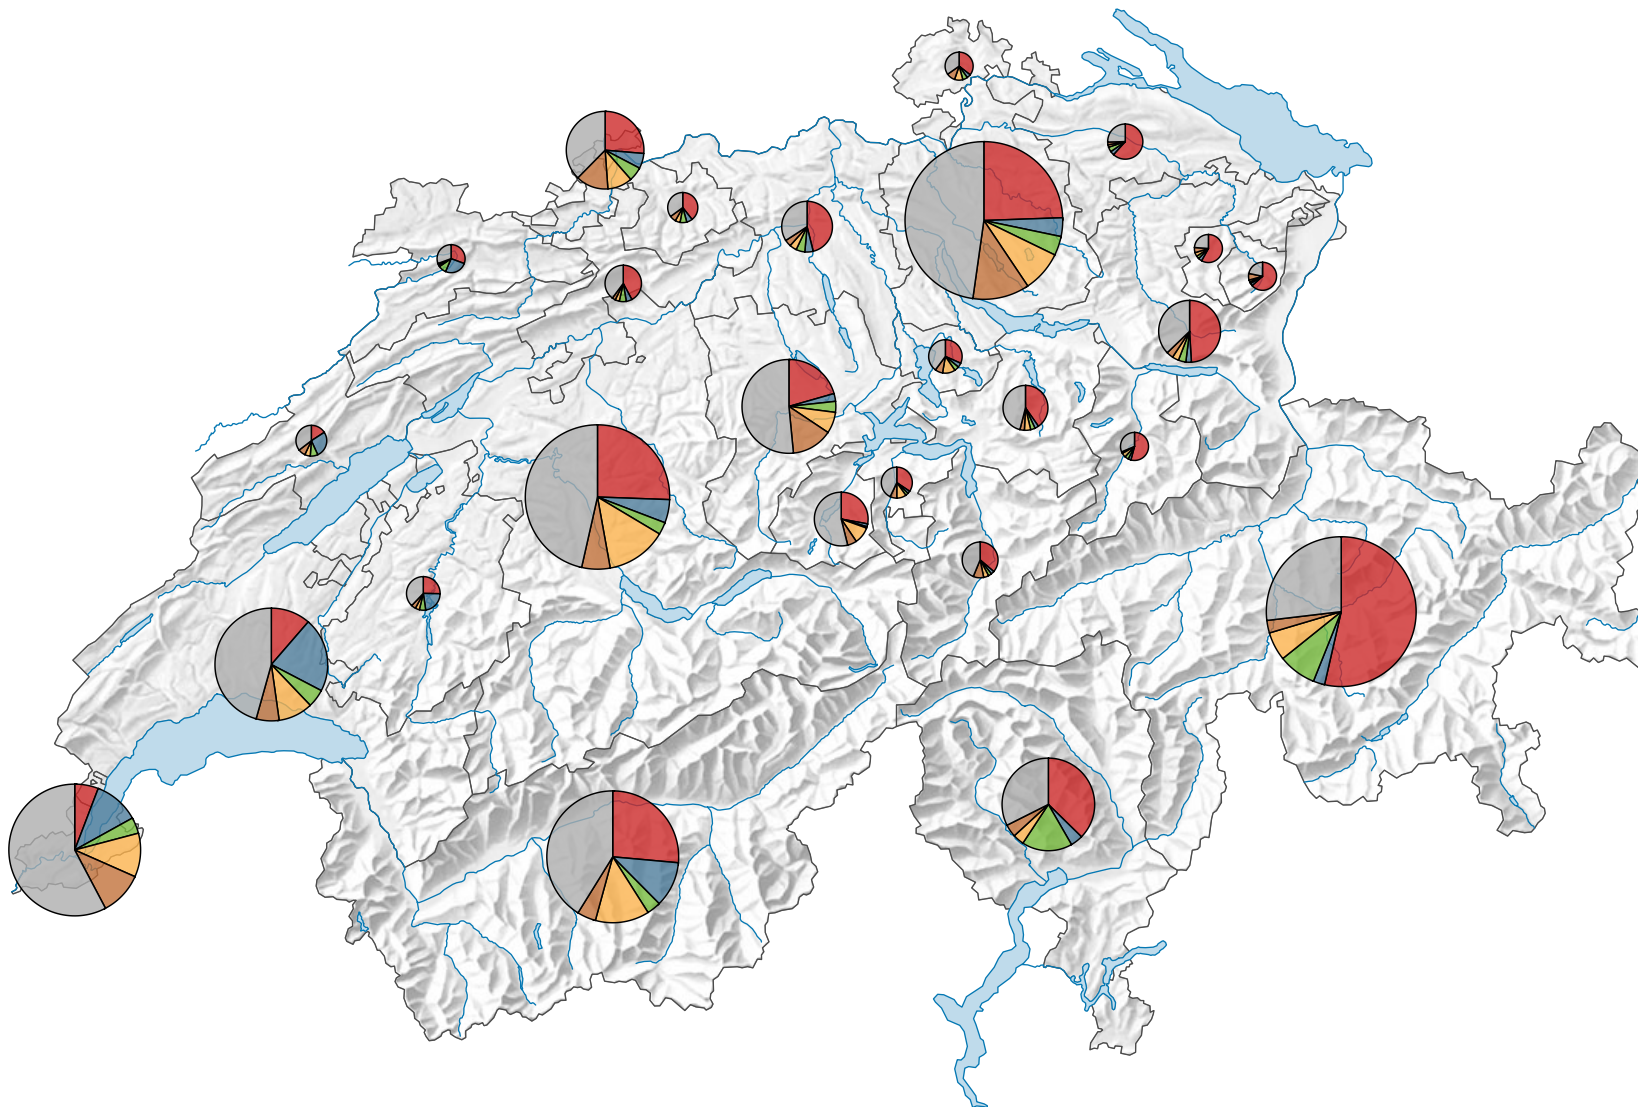

## Logiernächte ausländischer Gäste

**Schweiz:** 20 442 508

Alle Symbole mit einem Wert unter 1 000 wurden ausgeblendet.

Symbole mit einem Wert unter 100 000 wurden zur besseren Lesbarkeit visuell vergrößert dargestellt.

## Anteile der 5 bedeutendsten Herkunftsländer\* am Total der Logiernächte von ausländischen Gästen, in %

\* Die 5 Länder, welche gesamtschweizerisch am meisten Logiernächte verzeichnen

0 35 70 km

Raumgliederung:  
Kantone