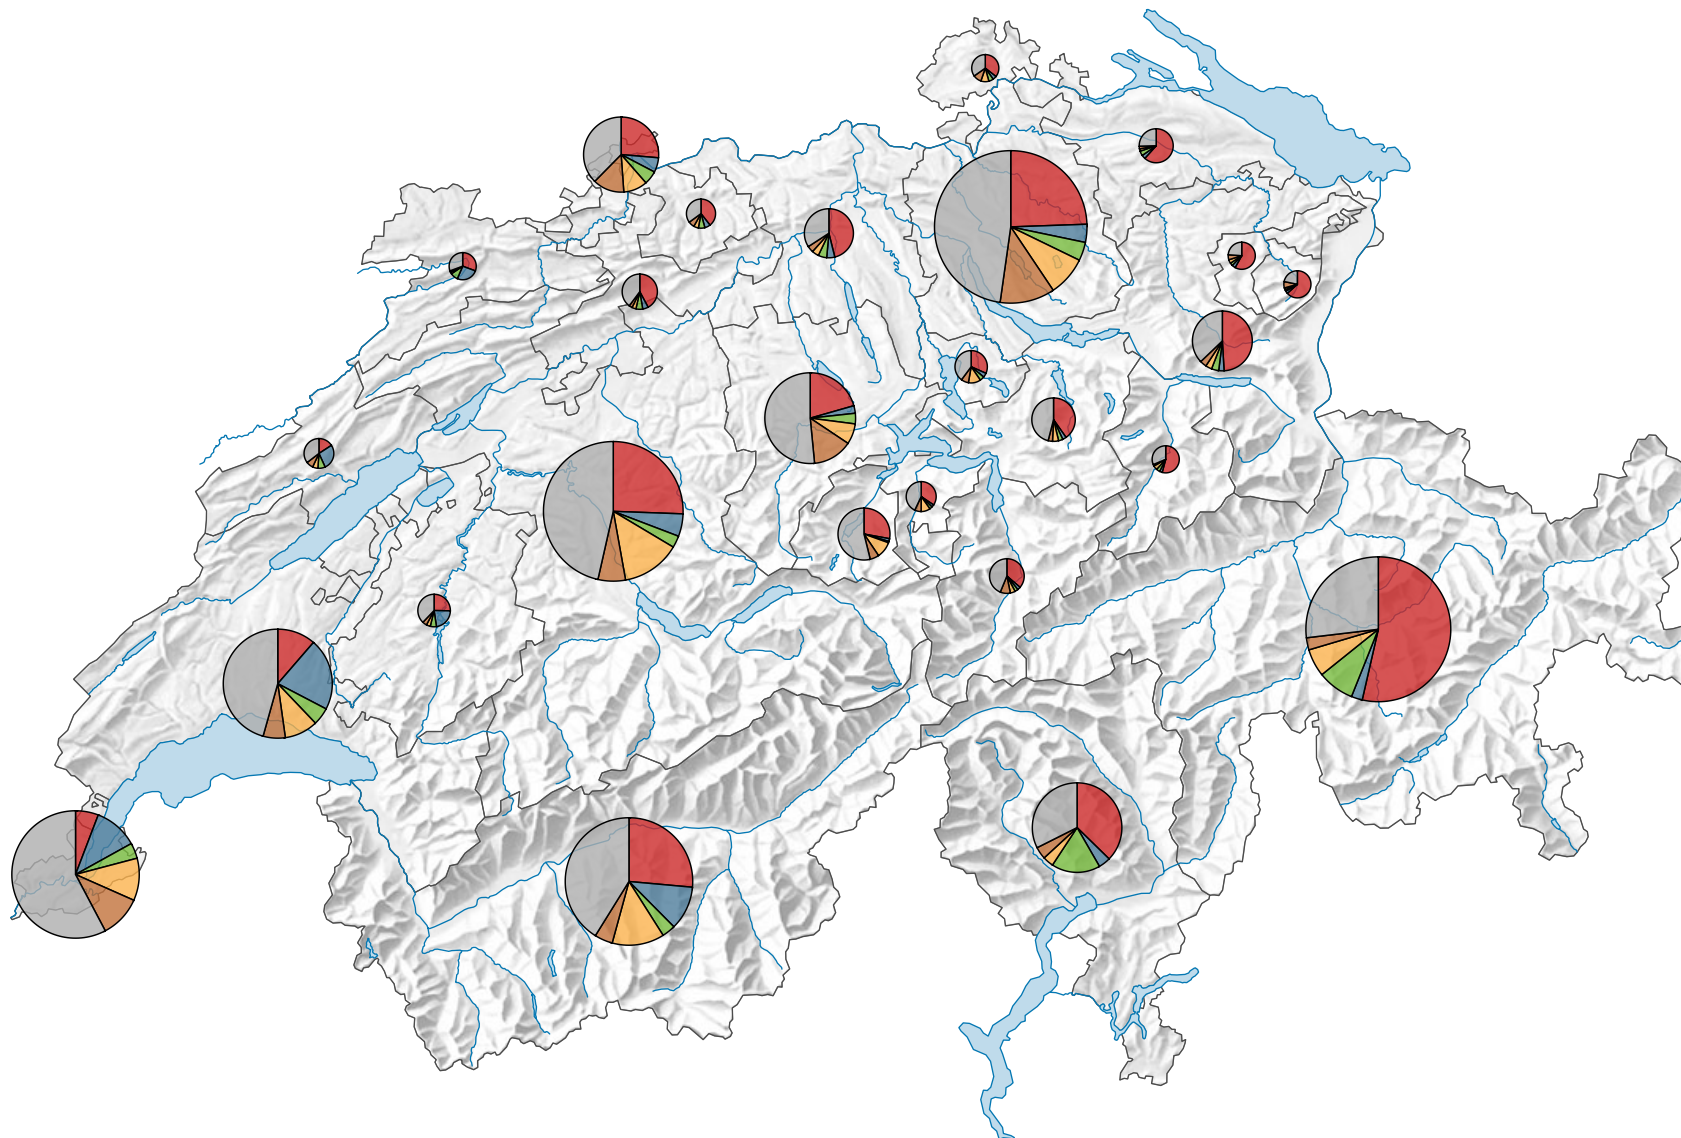

Logiernächte ausländischer Gäste

Schweiz: 20 442 508

Alle Symbole mit einem Wert unter 1 000 wurden ausgeblendet.

Symbole mit einem Wert unter 100 000 wurden zur besseren Lesbarkeit visuell vergrössert dargestellt.

Anteile der 5 bedeutendsten Herkunftsländer* am Total der Logiernächte von ausländischen Gästen, in %

* Die 5 Länder, welche gesamtschweizerisch am meisten Logiernächte verzeichnen

0 25 50 km

Raumgliederung:
Kantone